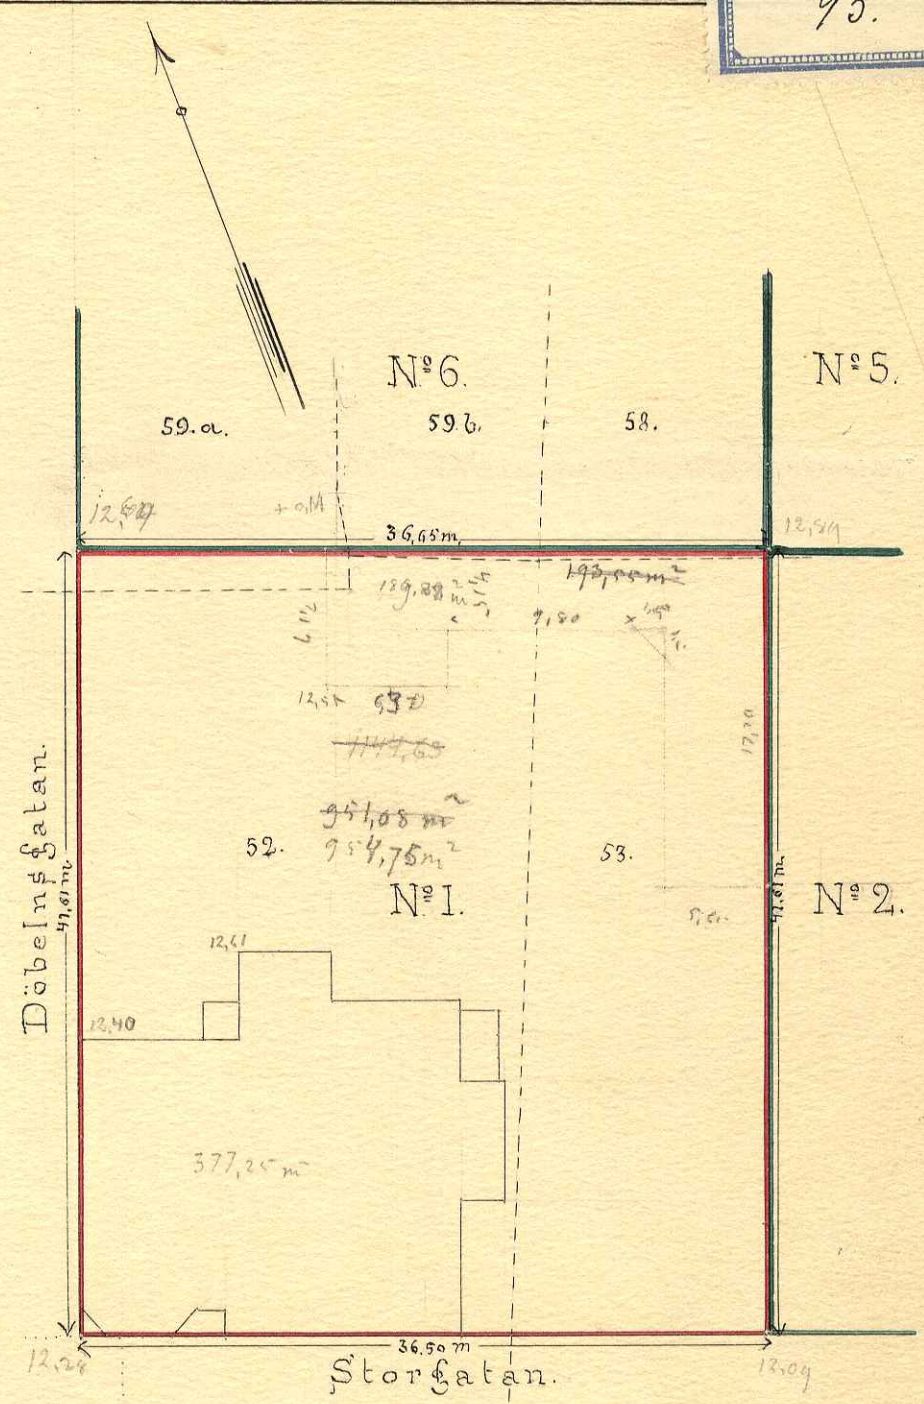

KARTA
 öfver
 Tomten N^o I
 uti
 Quarteret Tyr
 af
 Umeå Stad.
 upprättad år 1899 af

Humeau-Foupe
 Stadsingenjör.

Beskrifning:

Tomten innehåller följande äldre tomtdelar:

Af N ^o 52.	943,10	qv.m.	
" 53.	519,20	"	455,40.
" 58.	600	"	
" 59.a.	485,3	"	
" 59.b.	5,05	"	

Summa 1521,88 qv.m.

STADS BYGGNADS
 19. Litt. K. 274