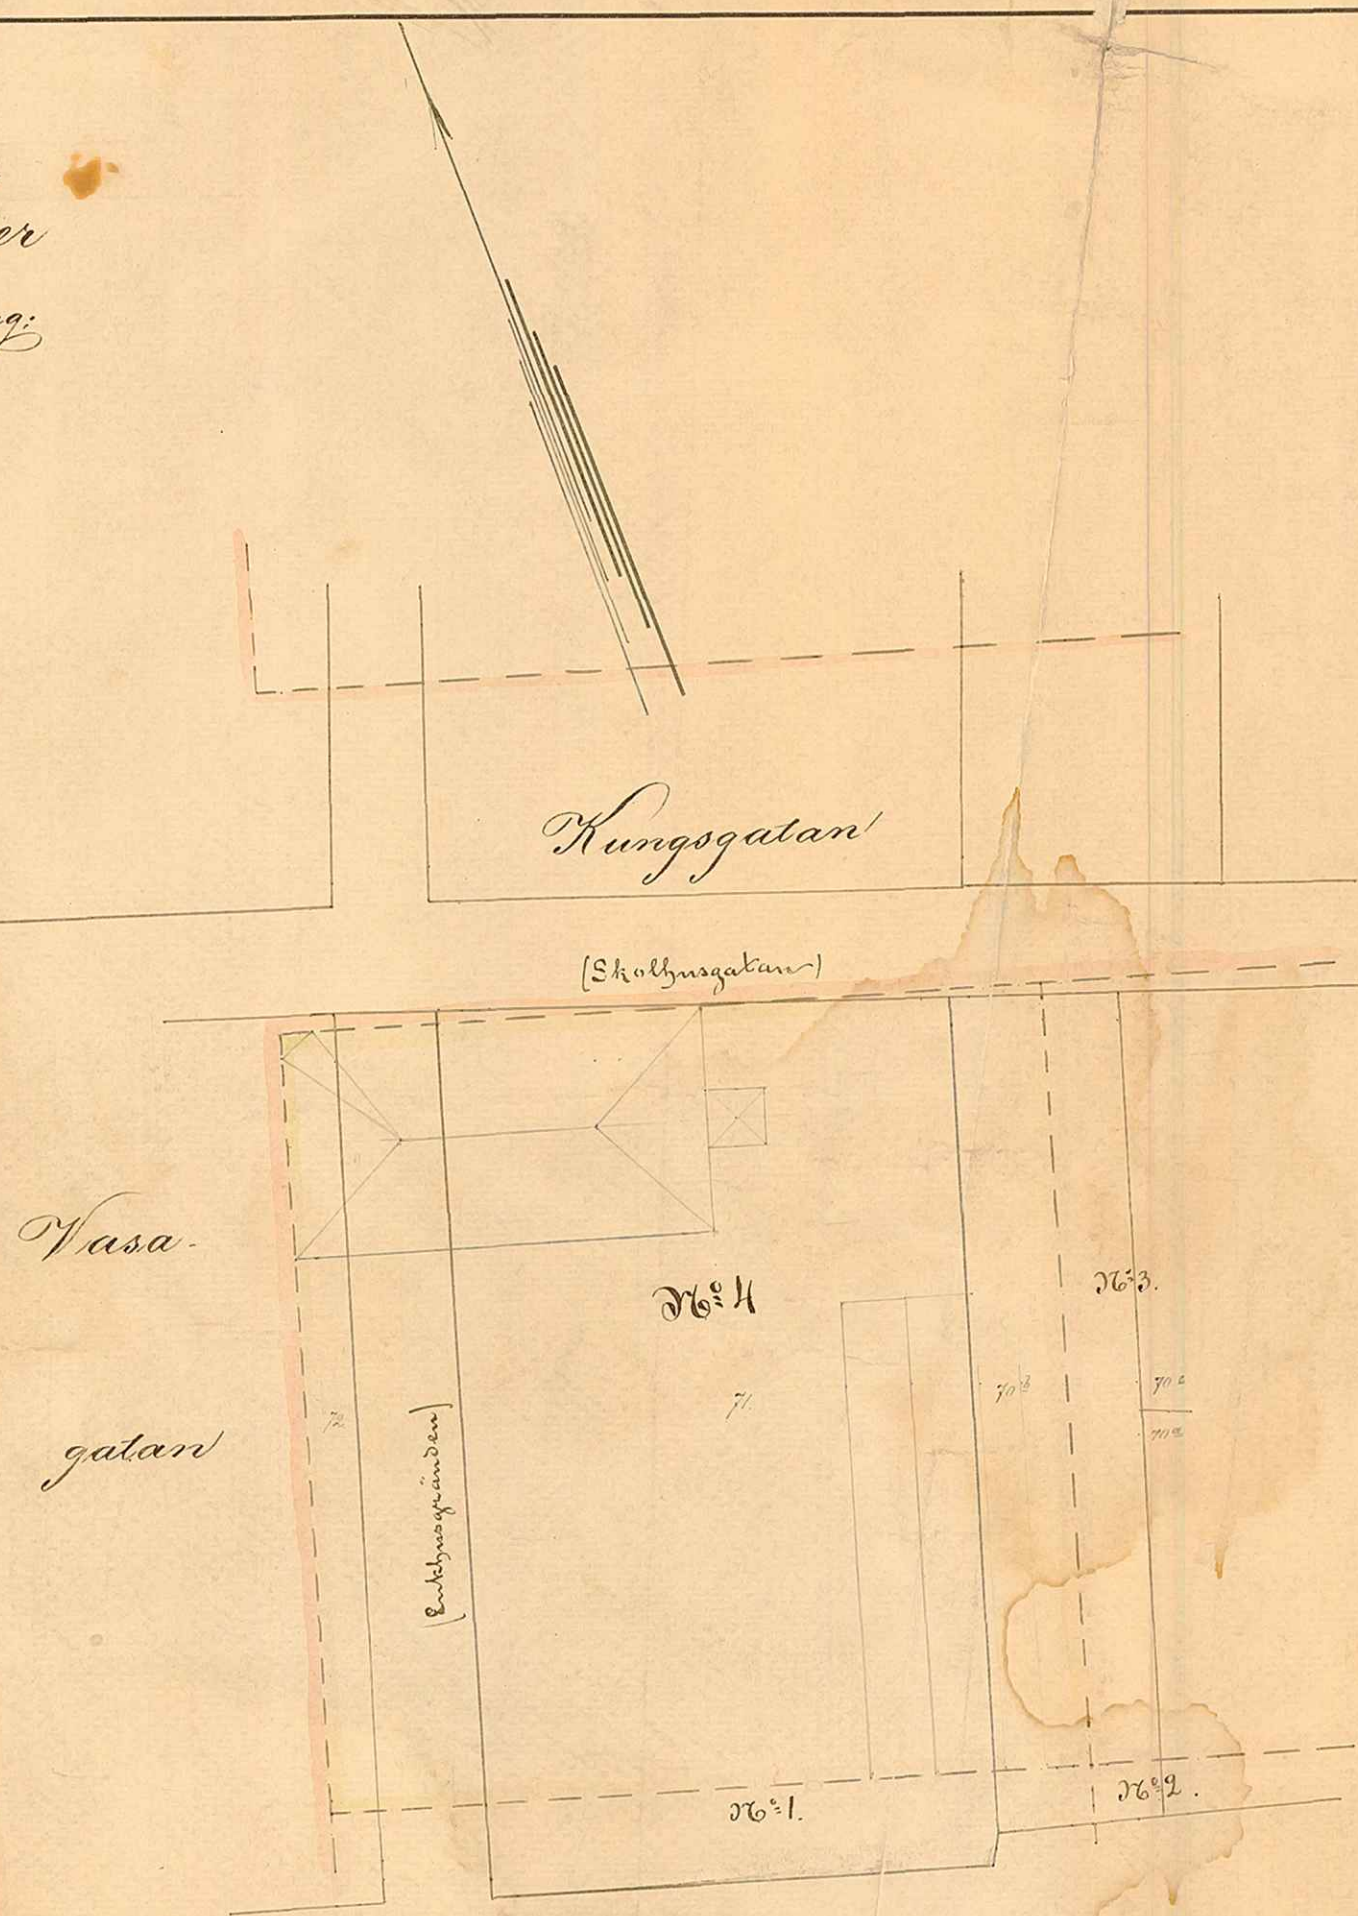

Karta  
 över  
**Tomten 76<sup>n</sup>**  
 i kvarteret **Flöden**  
 uti Umeå Stad,  
 enligt 1889 års mätning;  
 utpräklad samman af  
**Ed. Åkerlund**

*Beskrifning*

|  |            |                   |
|--|------------|-------------------|
| af N: 70 <sup>2</sup> till Fångvårdig A. Höggman | 215 qm mdr | = 2158,99 qm      |
| af N: 71 --- Staden / Konhustomten /             | 1128       | --- = 12796,0 --- |
| af N: 72 --- Landt. & S. Liden                   | 120        | --- = 1361,2 ---  |
| af --- Staden / Enkhusgränd /                    | 240        | --- = 2722,5 ---  |
| af --- Staden / Skolhusgatan ---                 | Summa 1703 | --- = 19518,6 --- |