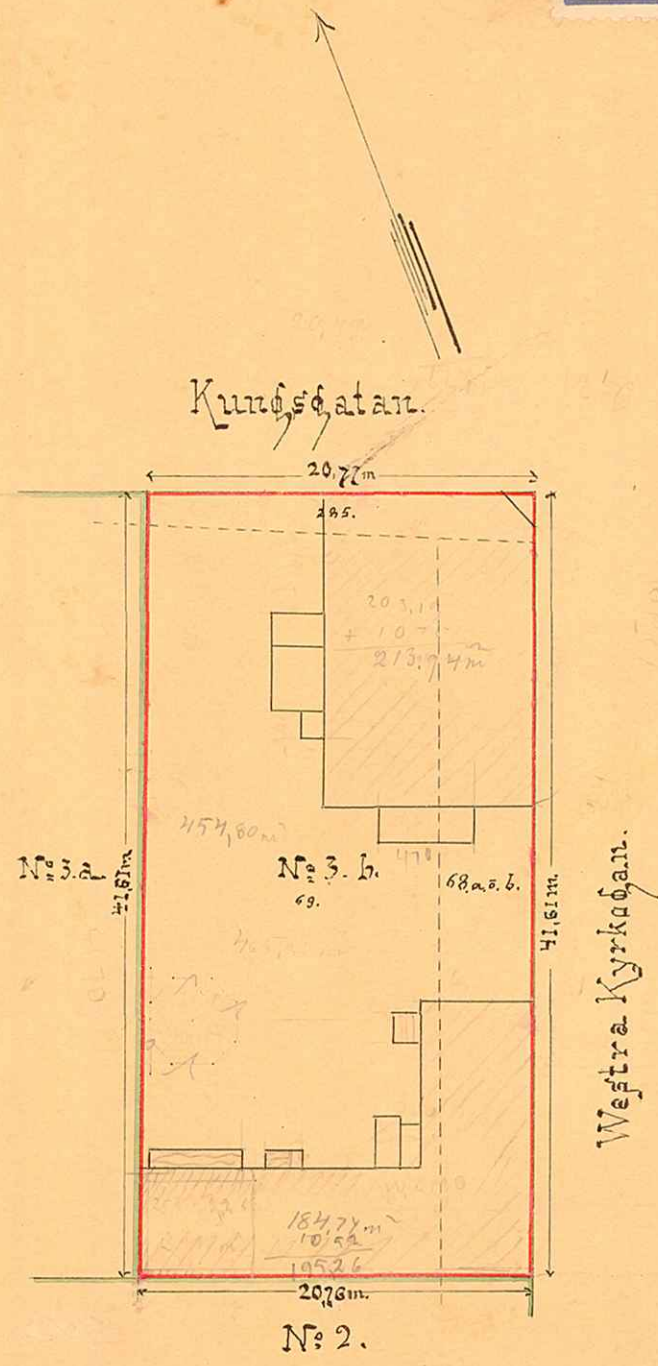

Karta
 öfver
 Tomten N^o 3. b.
 uti
 Quartret Möder
 af
 Umeå Stad
 uppmätt år 1892 af

Wimelius Royal
 Stadsingeniör.

Beskrifning:

Tomten innehåller följande äldre tomt delar:
 Af N^o 68 a. och b. ————— 178 qvadr.
 — N^o 69 ————— 641 —"
 — 285 (äldre gator) ————— 450 —" Summa 864 qvadr.