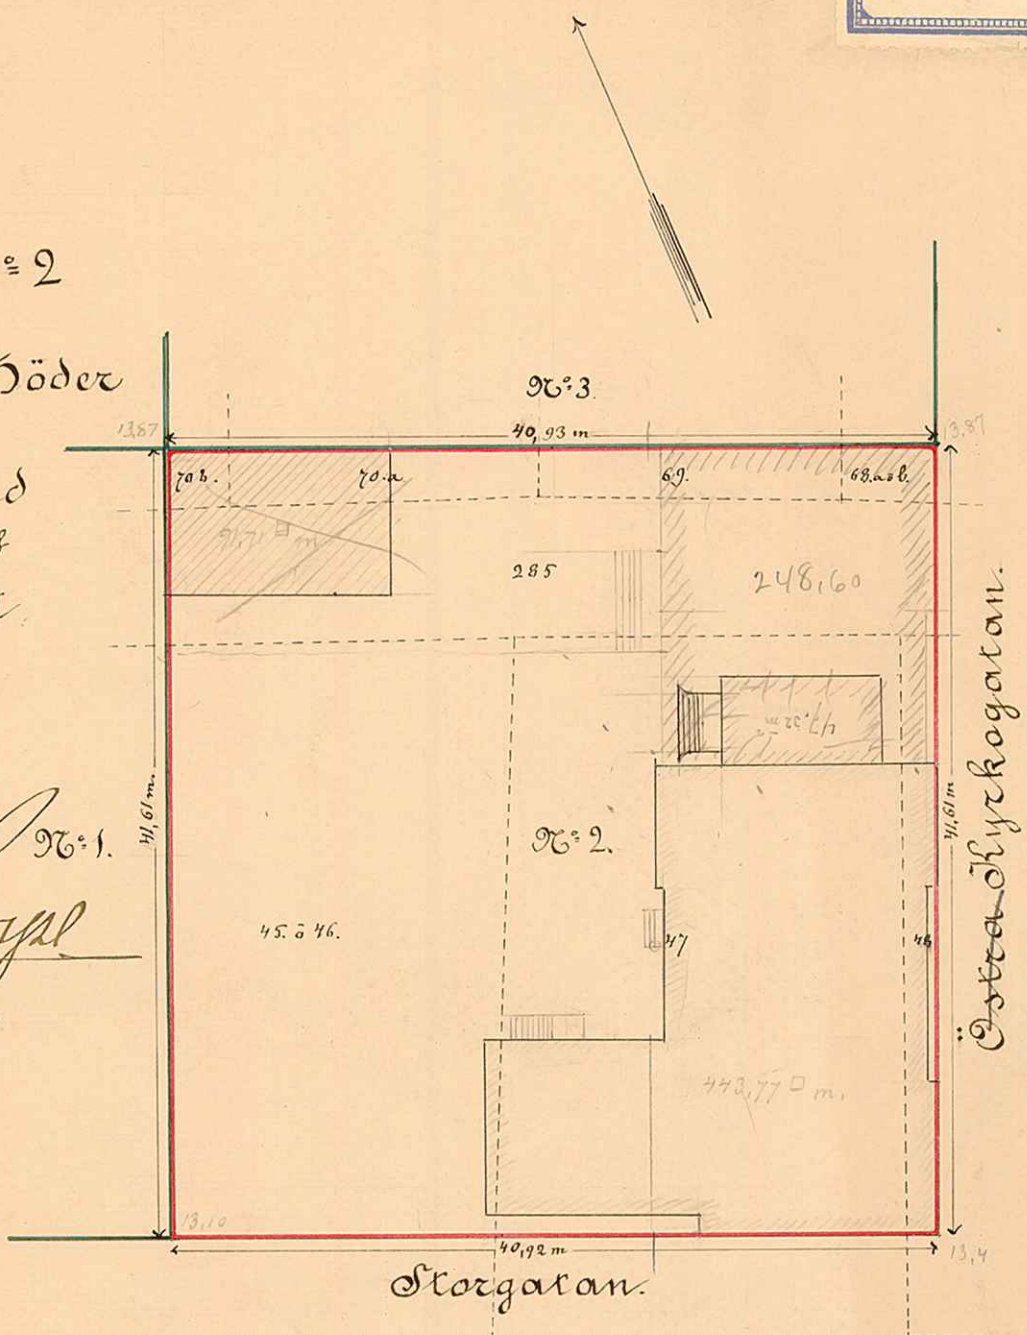

142.

Karta  
öfver  
Tomten N<sup>o</sup> 2  
uti  
Quarteren Höder  
af  
Linné Stad  
upprättad år 1889 af  
C. S. Huldt  
kopierad år 1891 af

*Linné Stads*  
Stadsingenör.

Rekyl af - 692.07  
af köp - 158.10  
Gästplan

Beskrifning:

Tomten innehåller följande äldre tomteelar:

af N <sup>o</sup> 45. ö 46.	572	qr. m.
— 47.	669	—
— 48.	46	—
— 68. a. ö b.	14	—
— 69.	44	—
— 70. a.	46	—
— 70. b.	12	—
— 285 (Stadens gator)	298	—
Summa		1701

Skala:

LINNÉ STADS BYGGNADSKONTOR,  
Uttälad av.....  
Den...../.....19..... Litt. K. N<sup>o</sup> 259

80, 22