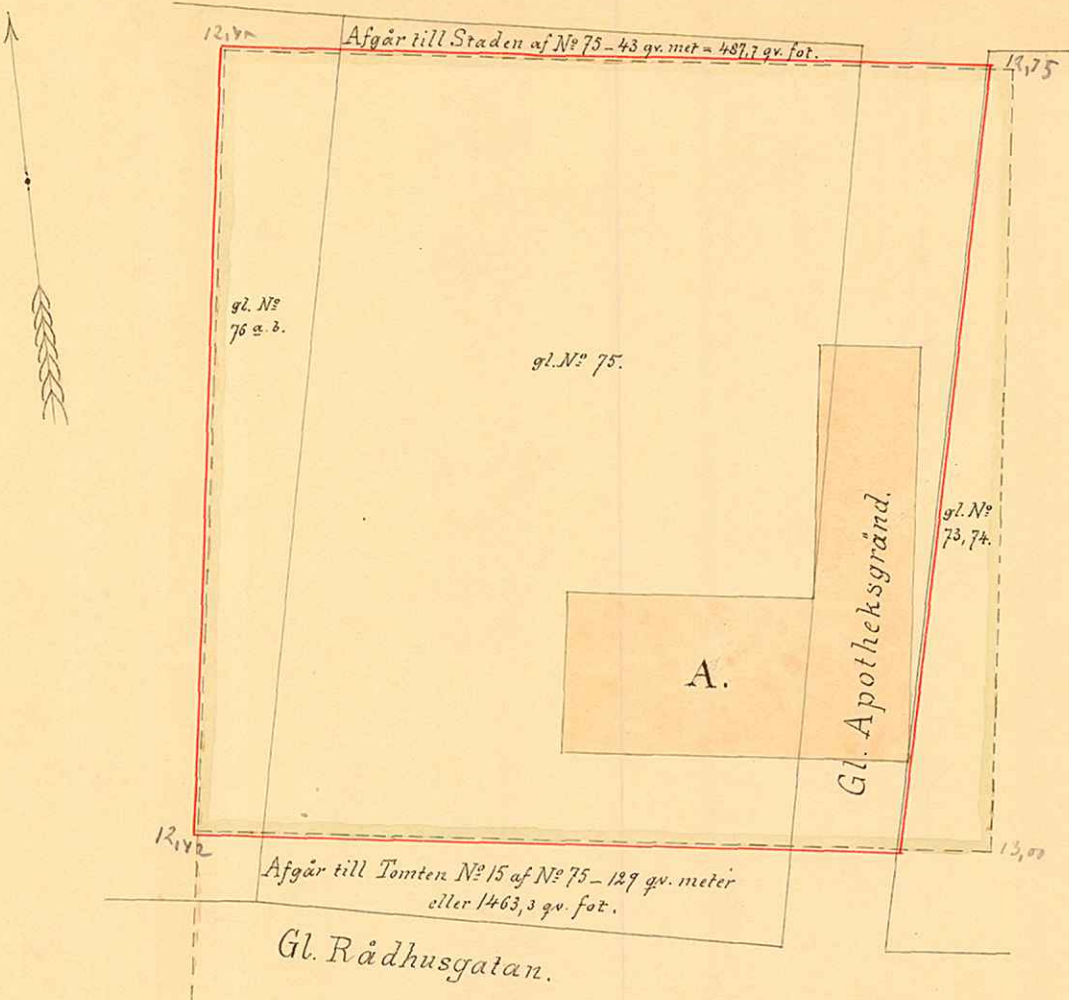

23 d
N^o 66

80a.

Beskrifning

af gl. Tomt N ^o 73, 74.	135 qv. meter = 1531,4 qv. fot.
af " 75.	1166 " " = 13227,2 d ²
af " 76 a, b.	199 " " = 2257,4 d ²
af gl. Apothekegränd	252 " " = 2858,6 d ²
<u>Tomtens hela areal 1752 qv. meter 19874,6 qv. fot.</u>	

Kungsgatan.

Karta
 öfver
Tomten N^o 4 Qvarteret Thor
 i
Umeå stad
 enligt 1889 års numerering
 Upprättad nämnda
 är af
 C. H. Huldt.

1/12

Skala.

UMEÅ S BYGGNADSKONTOR,
 Ritad af
 Den / /
 Litt. K. N^o 255