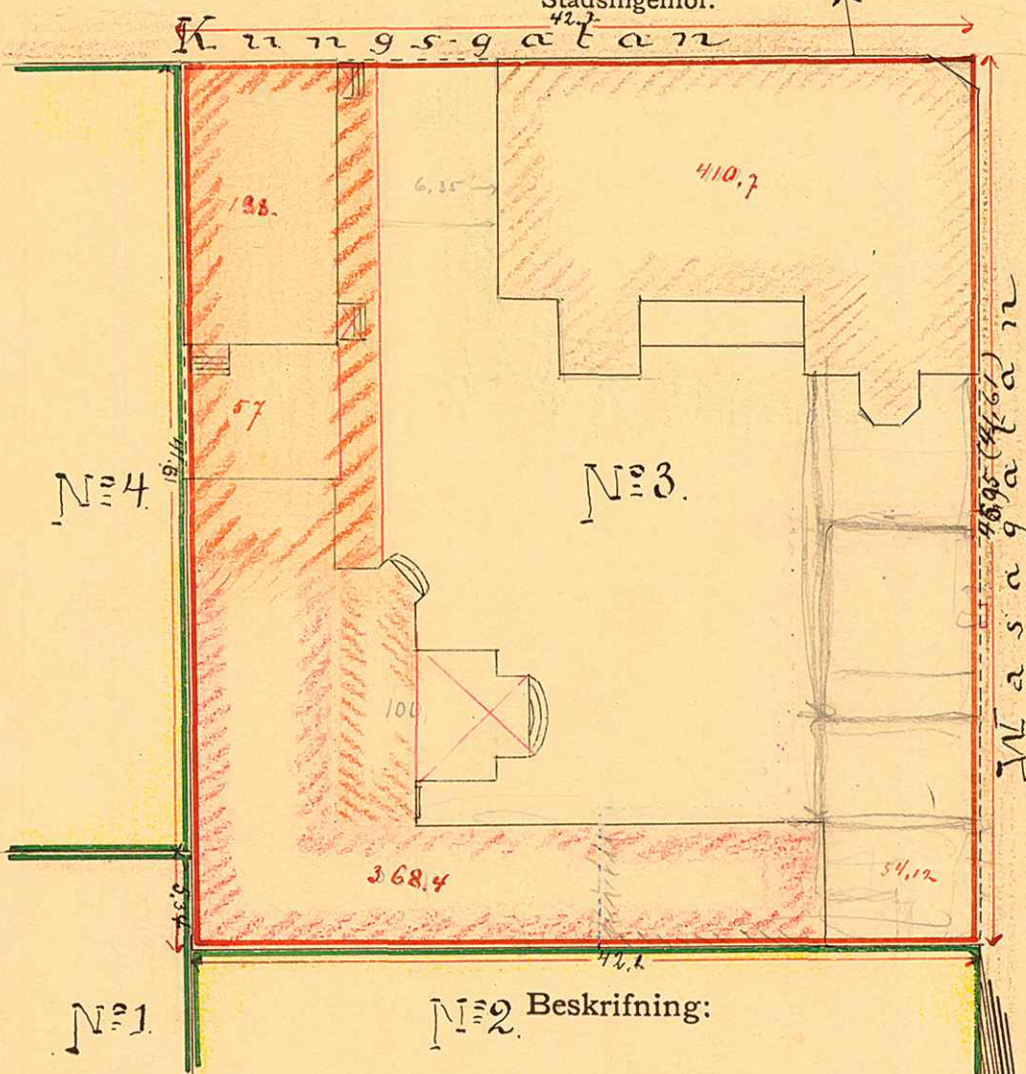

KARTA

öfver

Tomten N:o 3

uti

Qvarteret Thor

af

Umeå Stad,

upprättad år 1912 af

Carl Olander

Stadsingeniör.

N:o 4

N:o 3

N:o 1

N:o 2 Beskrifning:

Tomten, som utgör en del af gamla tomten N:o 73074, innehåller = 1980,18 m²
 En föregående Karta = 1976,59 "

Skala: