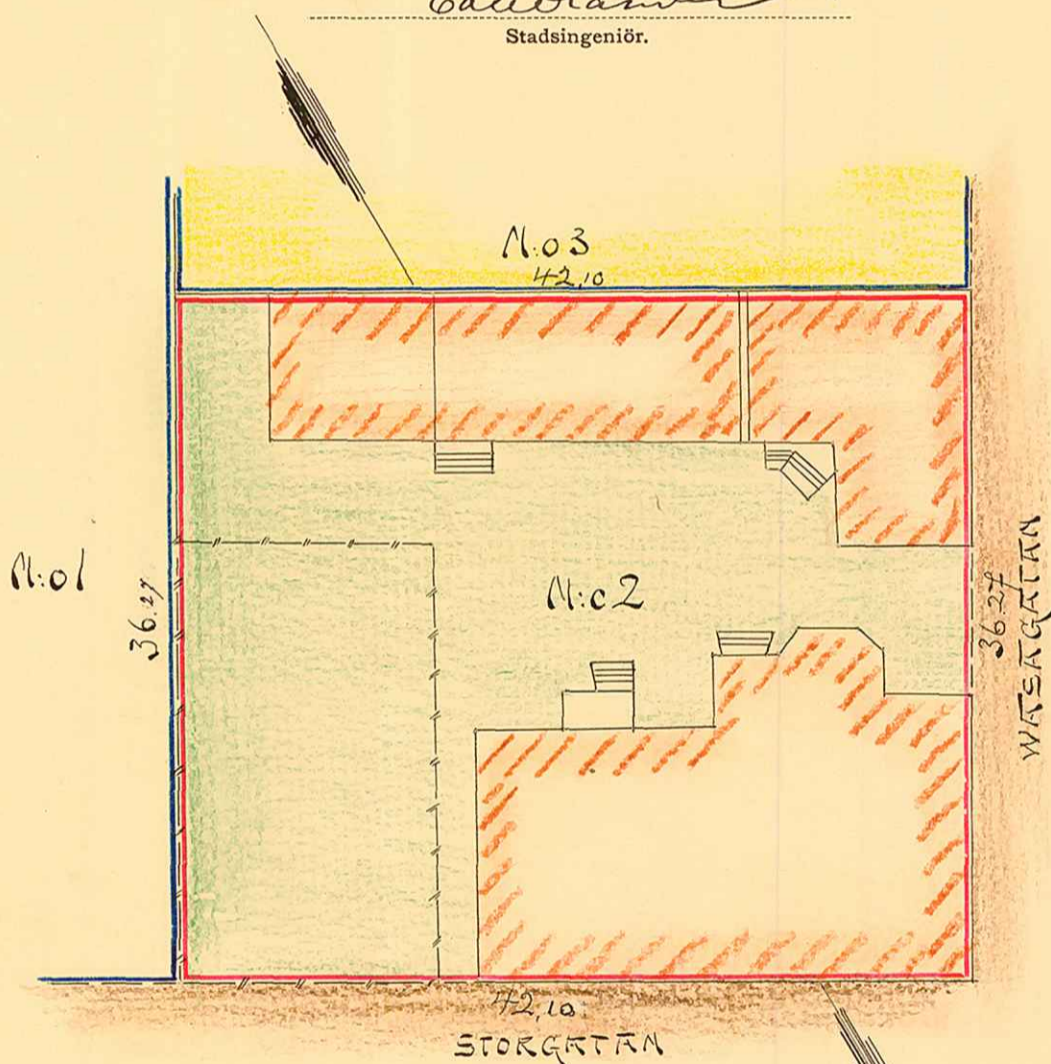

91c

786.

KARTA

öfver

Tomten N:o 2

uti

Kvarteret THOR

af

Umeå Stad,

upprättad år 1917 af

Cauolander
Stadsingeniör.

Beskrifning:

AV GAMLA TOMTEN 73 & 74 = 1527.625 M²
(1526.967)

Skala:

1/12

UMEÅ STADS BYGGNADSKONTOR,
 Ritad av.....
 Den / / 19... Litt. K. Nr. 349