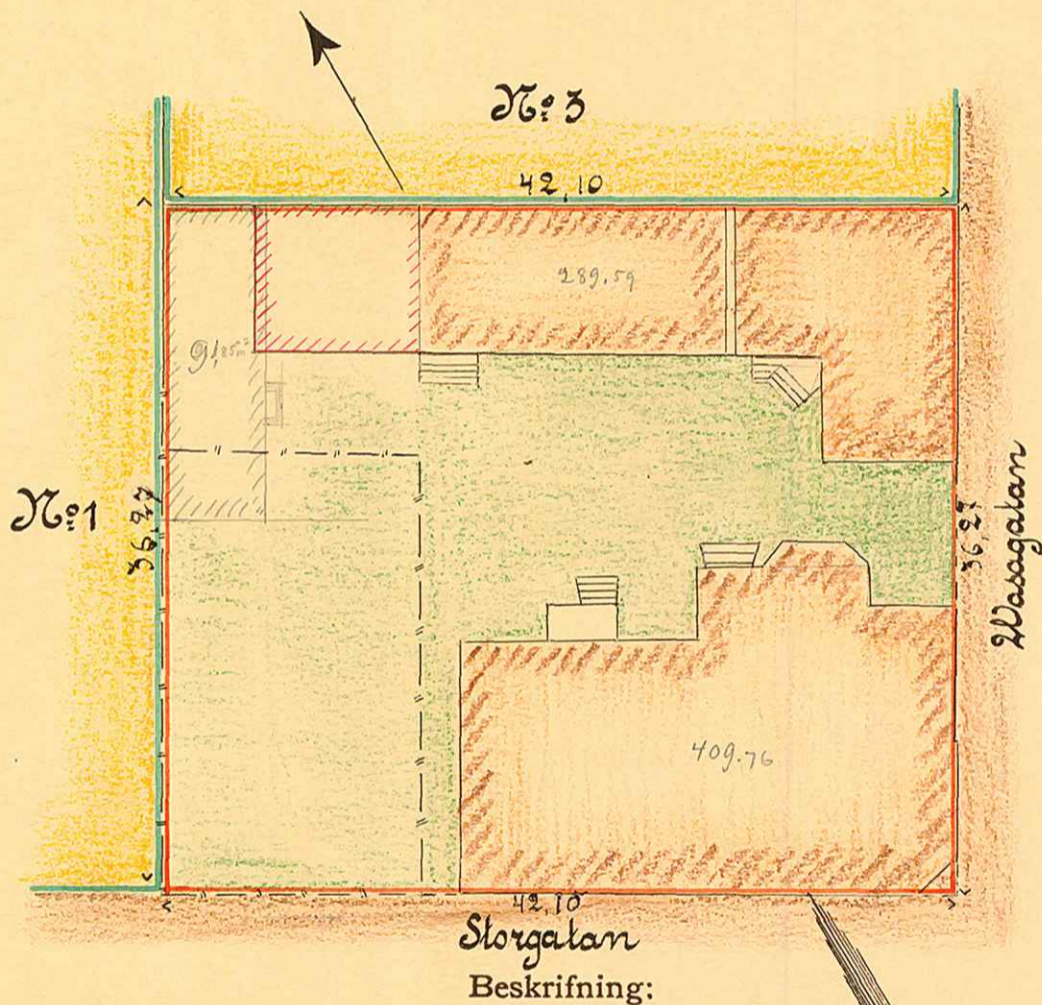

## KARTA

öfver

Tomten N:o 2

uti

Qvarteret *Thor*

af

Umeå Stad,

upprättad år 1914 af

*Carl Olander*  
Stadsingeniör.

Beskrifning:

Af gamla tomten 730 74:1527,625 Tomr.  
(1526, 97)

Skala:

1/12

UMEÅ STADS BYGGNADSKONTOR,

Ritad av \_\_\_\_\_

Den \_\_\_\_/\_\_\_\_/19\_\_\_\_