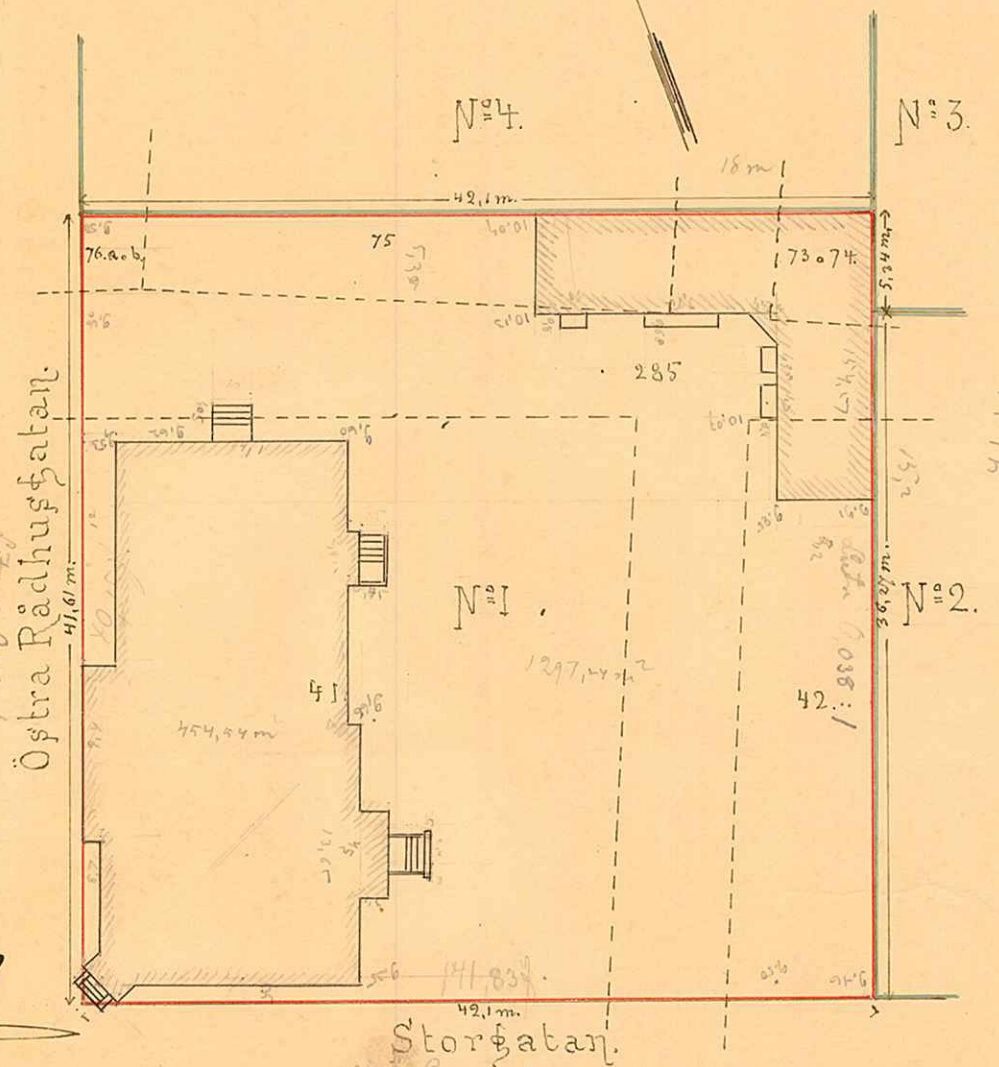

KARTA

öfver: 65/6

Tomten N^o 1

uti

Quarteret Thor

af

Umeå Stad

upprättad år 1897 af

Wimma Torp

Stadsingenjör

Beskrifning

Storöfölgatan.

Lutu. = 0,0043:1

Tomten innehåller följande äldre tomtdelar.

AF N ^o 41.	895,78 qvm.
— " — 42.	226,00 —
— " — 73. och 74.	32,00 —
— " — 75.	129,00 —
— " — 76. a. och b.	15,00 —
— " — 285 (Äldre gator)	454,00 —

Summa 1751,78 qvm.

Skala:

1/12

UMEÅ STADS BYGGNADSKONTOR,
 Ritad av
 Den 1912 K. Nr 245