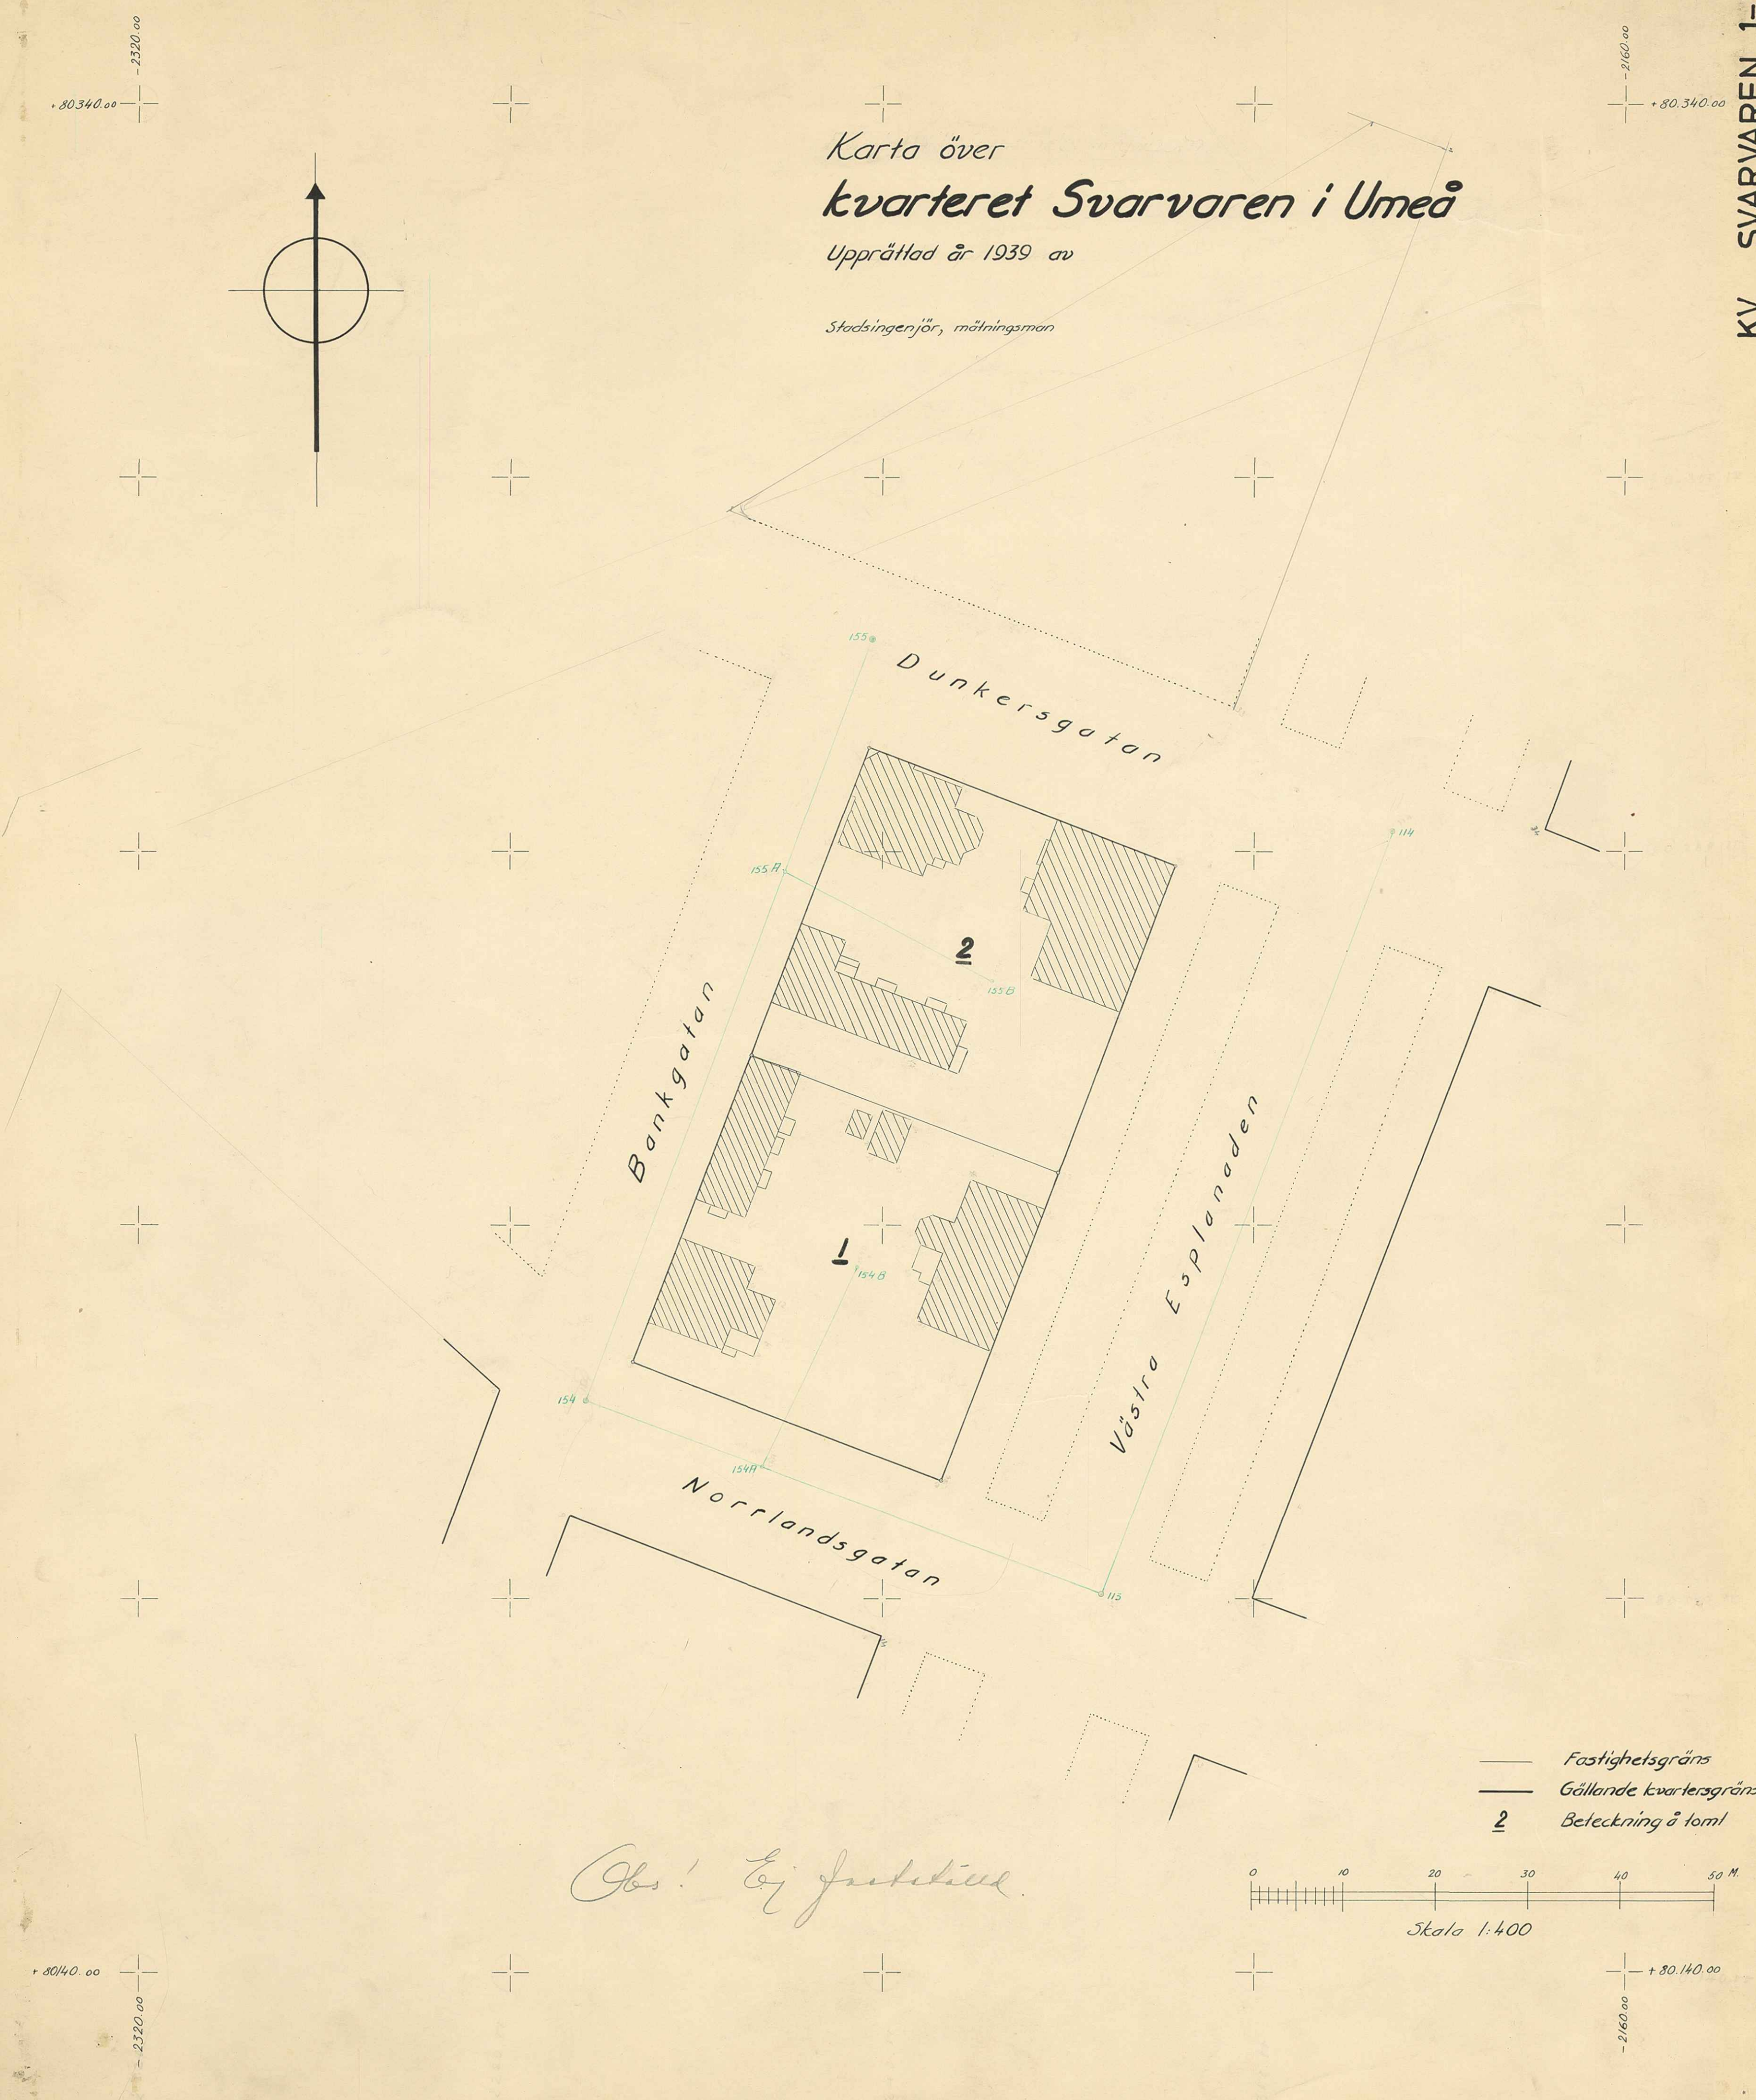

Karta över kvarteret Svarvaren i Umeå

Upprättad år 1939 av

Stadsingenjör, mätningssman

Obs! Ej fastställt.

— Fastighetsgräns
 — Gällande kvartersgräns
 2 Beteckning å tom

Skala 1:400