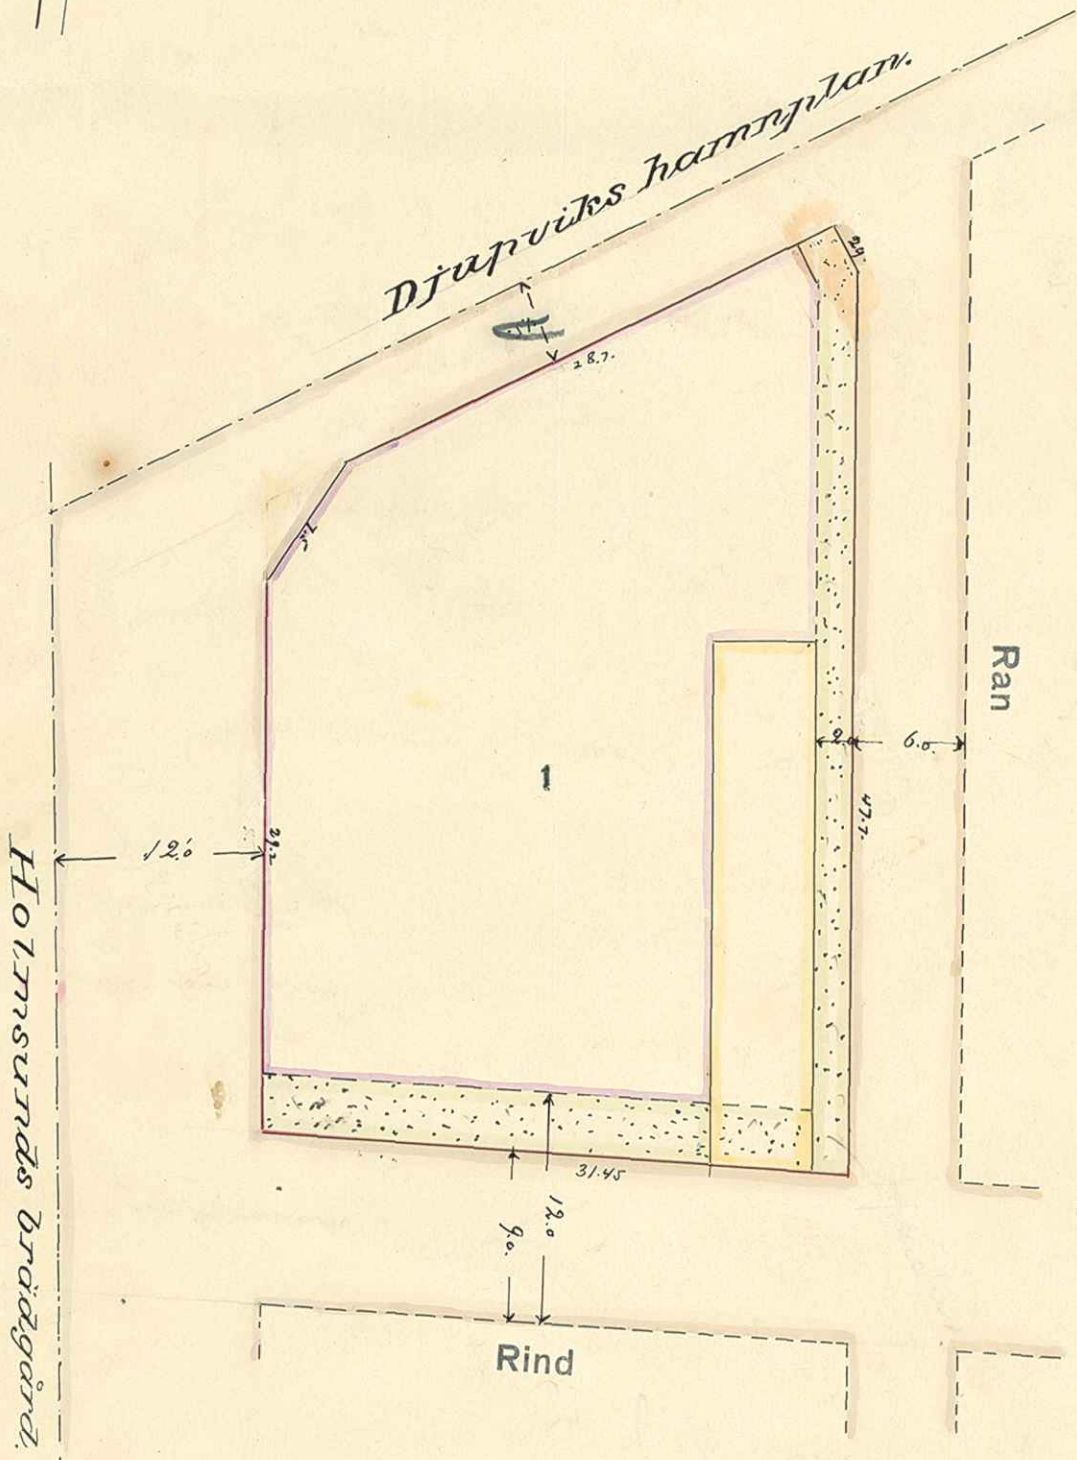

KARTA över Kvarteret Wale

uti
Djupviks municipalsamhälle
Upprättad som förslag till tomtindelning
år 1924 av

Geor. Karlberg
I.f. Distrikalanmätare.

SKALMÅTT:

BESKRIVNING

Tomten nr.1

av Lövön 1 ^{32d} 1365,6 Kvm.

Ensom resolution den 2 februari 1925 har länsstyrelsen i Västerbottens län fastställt byggnadsnämndens i Djupviks municipalsamhälle beslut den 26 november 1924 angående tomtindelning i kvarteret Wale i Djupviks municipalsamhälle i utlighet med denna karta; betygss. - Utsäi i landkansliet ~~den~~ avaa.

På Ljävstens vägnar:

Miss Olsson

Stämpel en krona.

Lövön Kr. 10:70

Fastst 2.2.25 (Ho)

2480K-K/3397 WALE 1