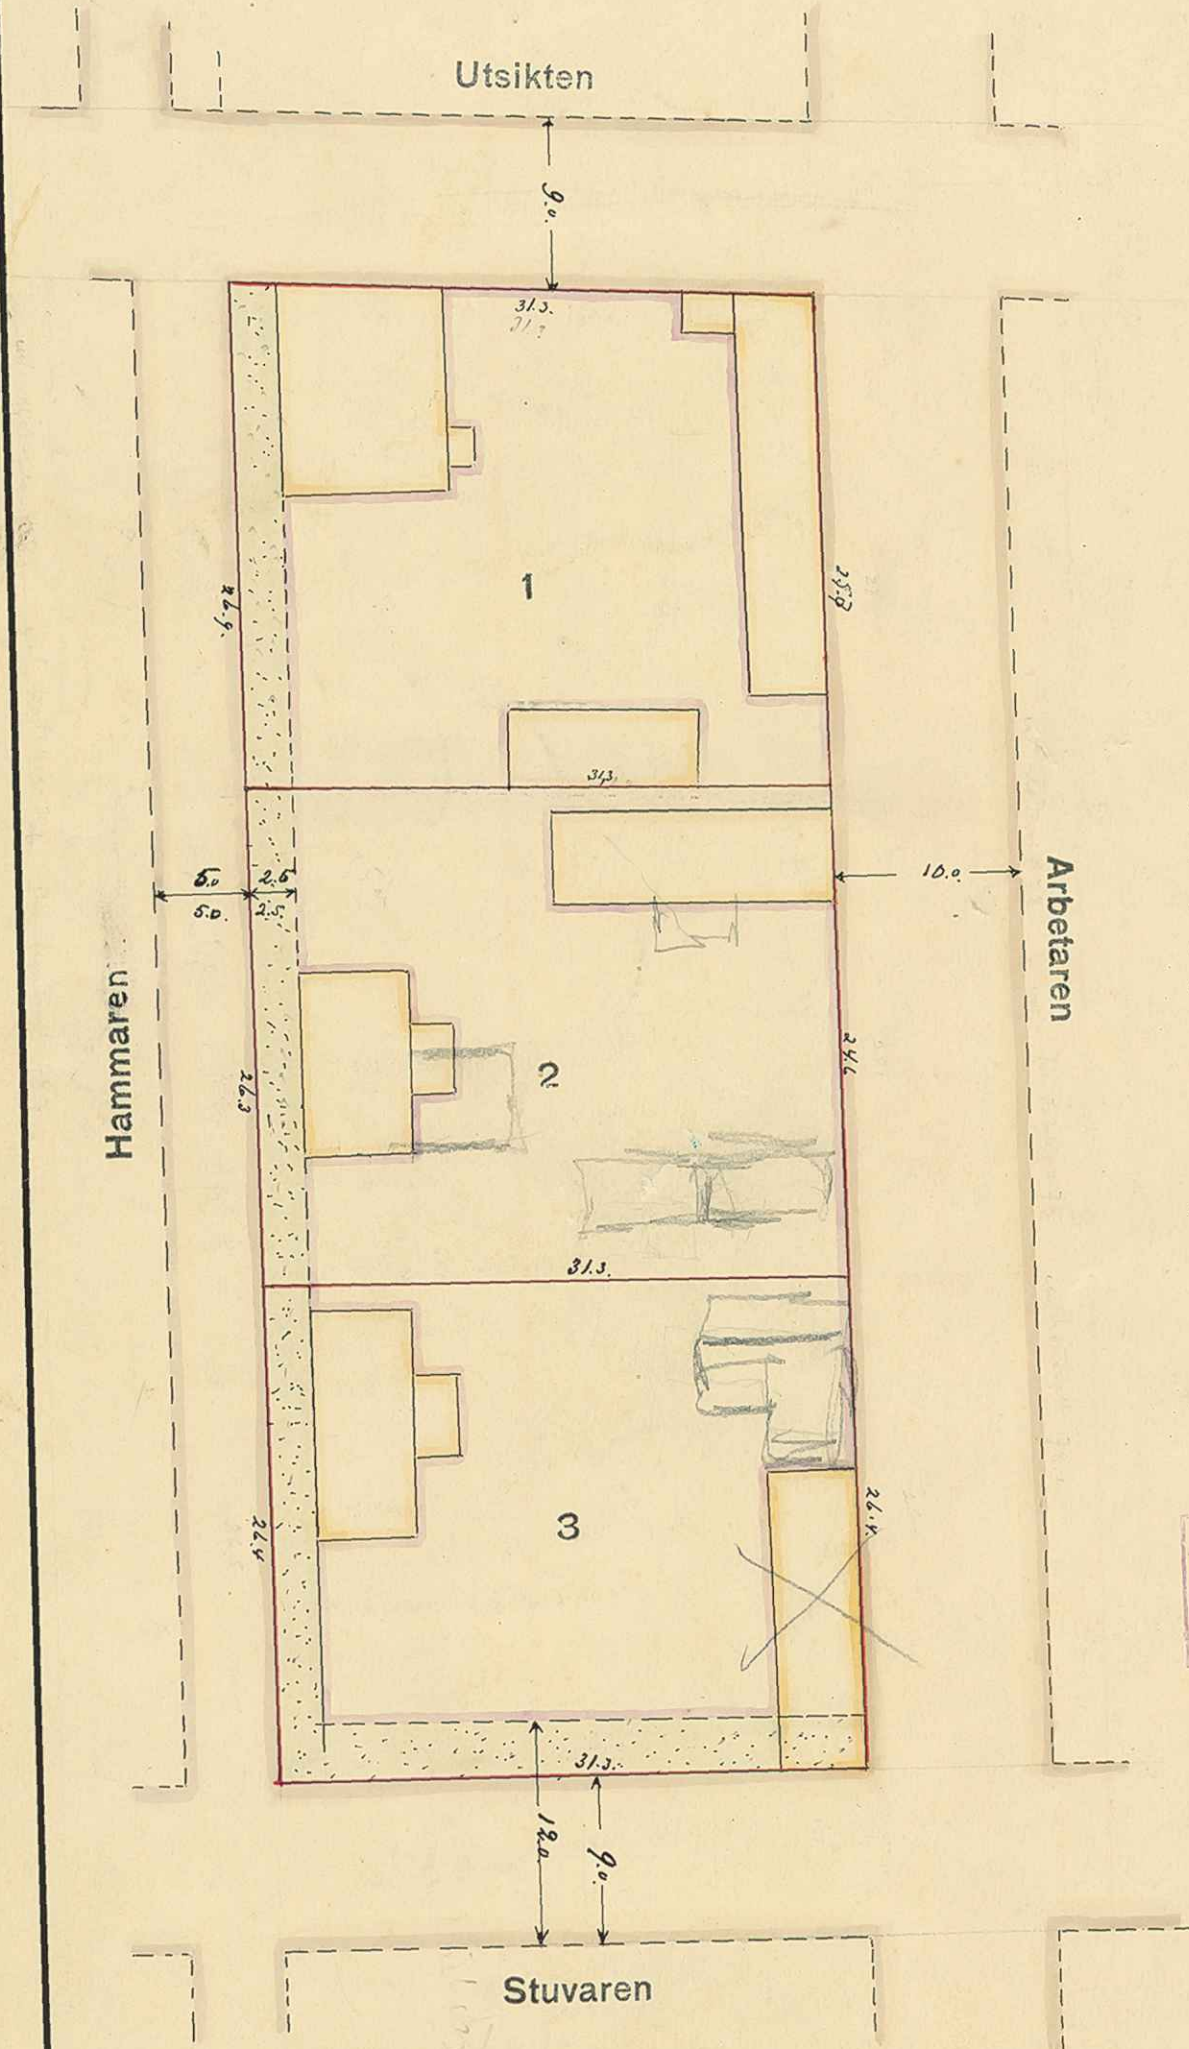

KARTA  
över  
**Kvarteret Spiken**

uti  
Djupviks municipalsamhälle  
Upprättad som förslag till tomtindelning  
år 1924 av

*Oscar Rätberg*  
Distriktslantmätare.

BESKRIVNING

- Tomten nr.1  
av Lövön 1 <sup>328</sup> 834.2 Kvm.
- Tomten nr.2  
av Lövön 1 <sup>328</sup> 804.7
- Tomten nr.3  
av Lövön 1 <sup>328</sup> 826.3  
2465

*Senom resolution den 2 februari 1925 har Länsstyrelsen i Västerbottens län fastslått byggnadsnämndens i Djupviks municipalsamhälles beslut den 26 november 1924 angående tomtindelning i kvarteret Spiken i Djupviks municipalsamhälle i enlighet med denna karta, betyggar, också i landskapsstyrelsen som ovan.*