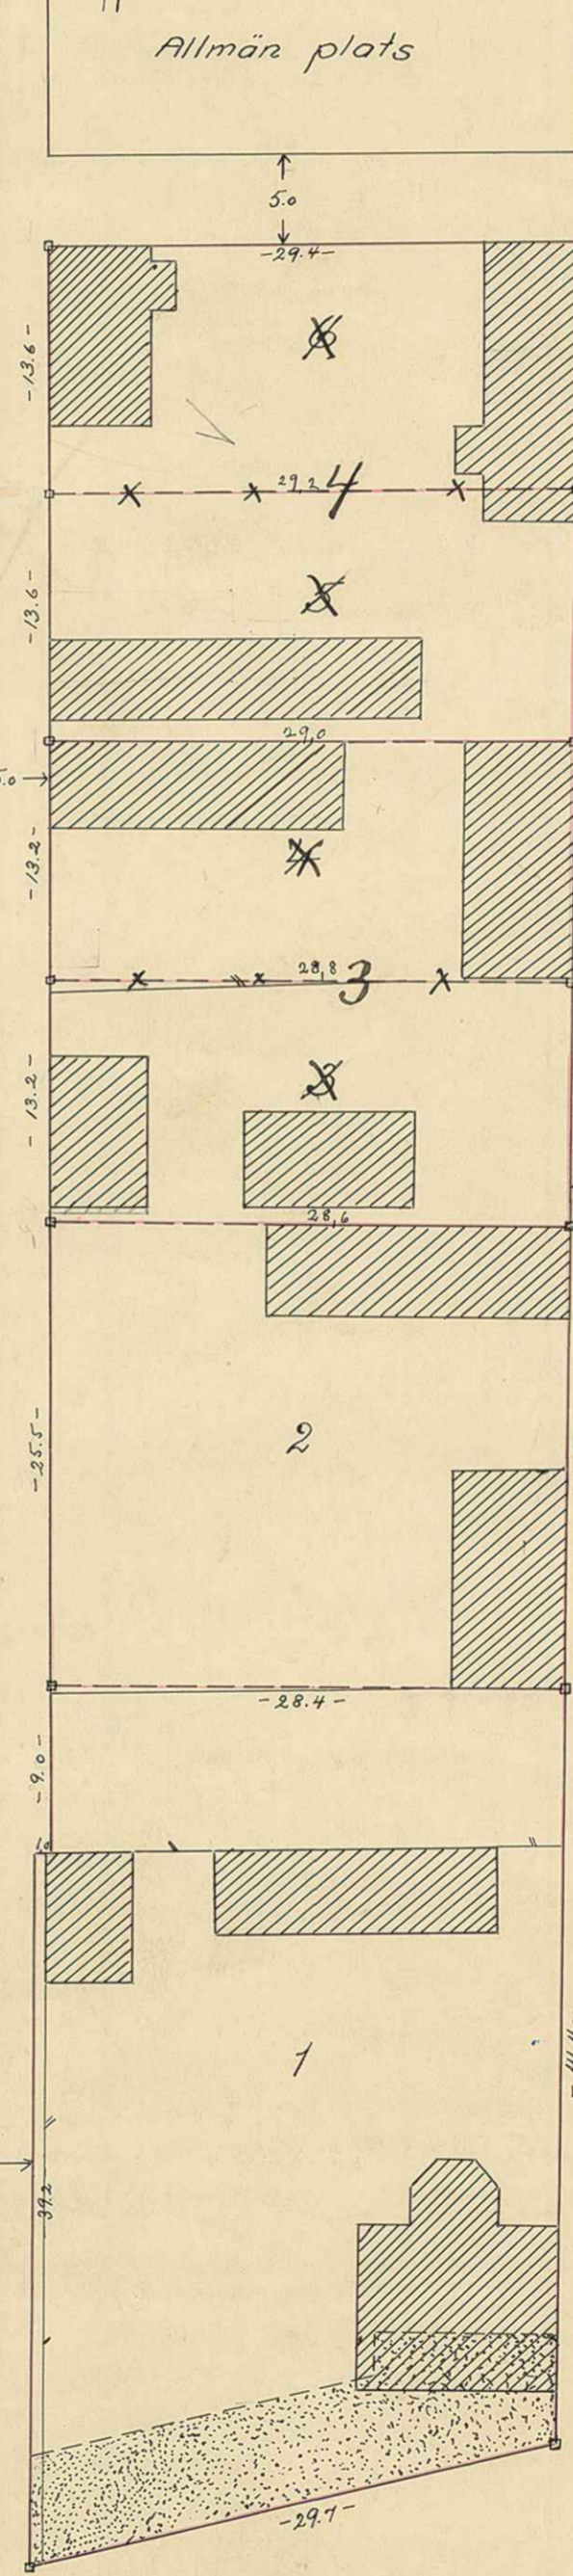

Förslag
till tomtindelning av
Kvarteret Oxen

Djupviks municipalsamhälle

upprättat år 1925 av

Georg Tillgren

Förrättningsman för tomtmätning

Skala 1:400

Beskrivning

Tomter nr 1 innehåller 1315 kvm av Lövörs 1328

"	"	2	"	727	"	"	"
"	"	3	"	762	"	"	"
"	"	4	"	792	"	"	"
"	"	5	"	394	"	"	"
"	"	6	"	398	"	"	"

Samtliga tomter tillhöra A. Åkerlund, J. Sjöberg och A. Erikssons sterbhus; betygar:

Georg Tillgren

Kompletterad enligt byggnadsnämndens beslut av den 17 mars 1926; betygar:

Georg Tillgren

Genom beslut från denna dag har Kungälv
Lantbrukssällskapet i Kungälv
Lantbrukssällskapet Byggnadsnämnden
i Djupviks municipalsamhälle den 17
mars 1926 fattat beslut ang. tomtin-
delning i kv. Oxen i Djup-
viks municipalsamhälle i enlighet med
denna tilldelning betygat i lands-
kontoret den 4 juni 1926.

Utan avgift.

*Pi Hanssons vägnar
Knut Amundson*

Kv. Balder

Kv. Orrer