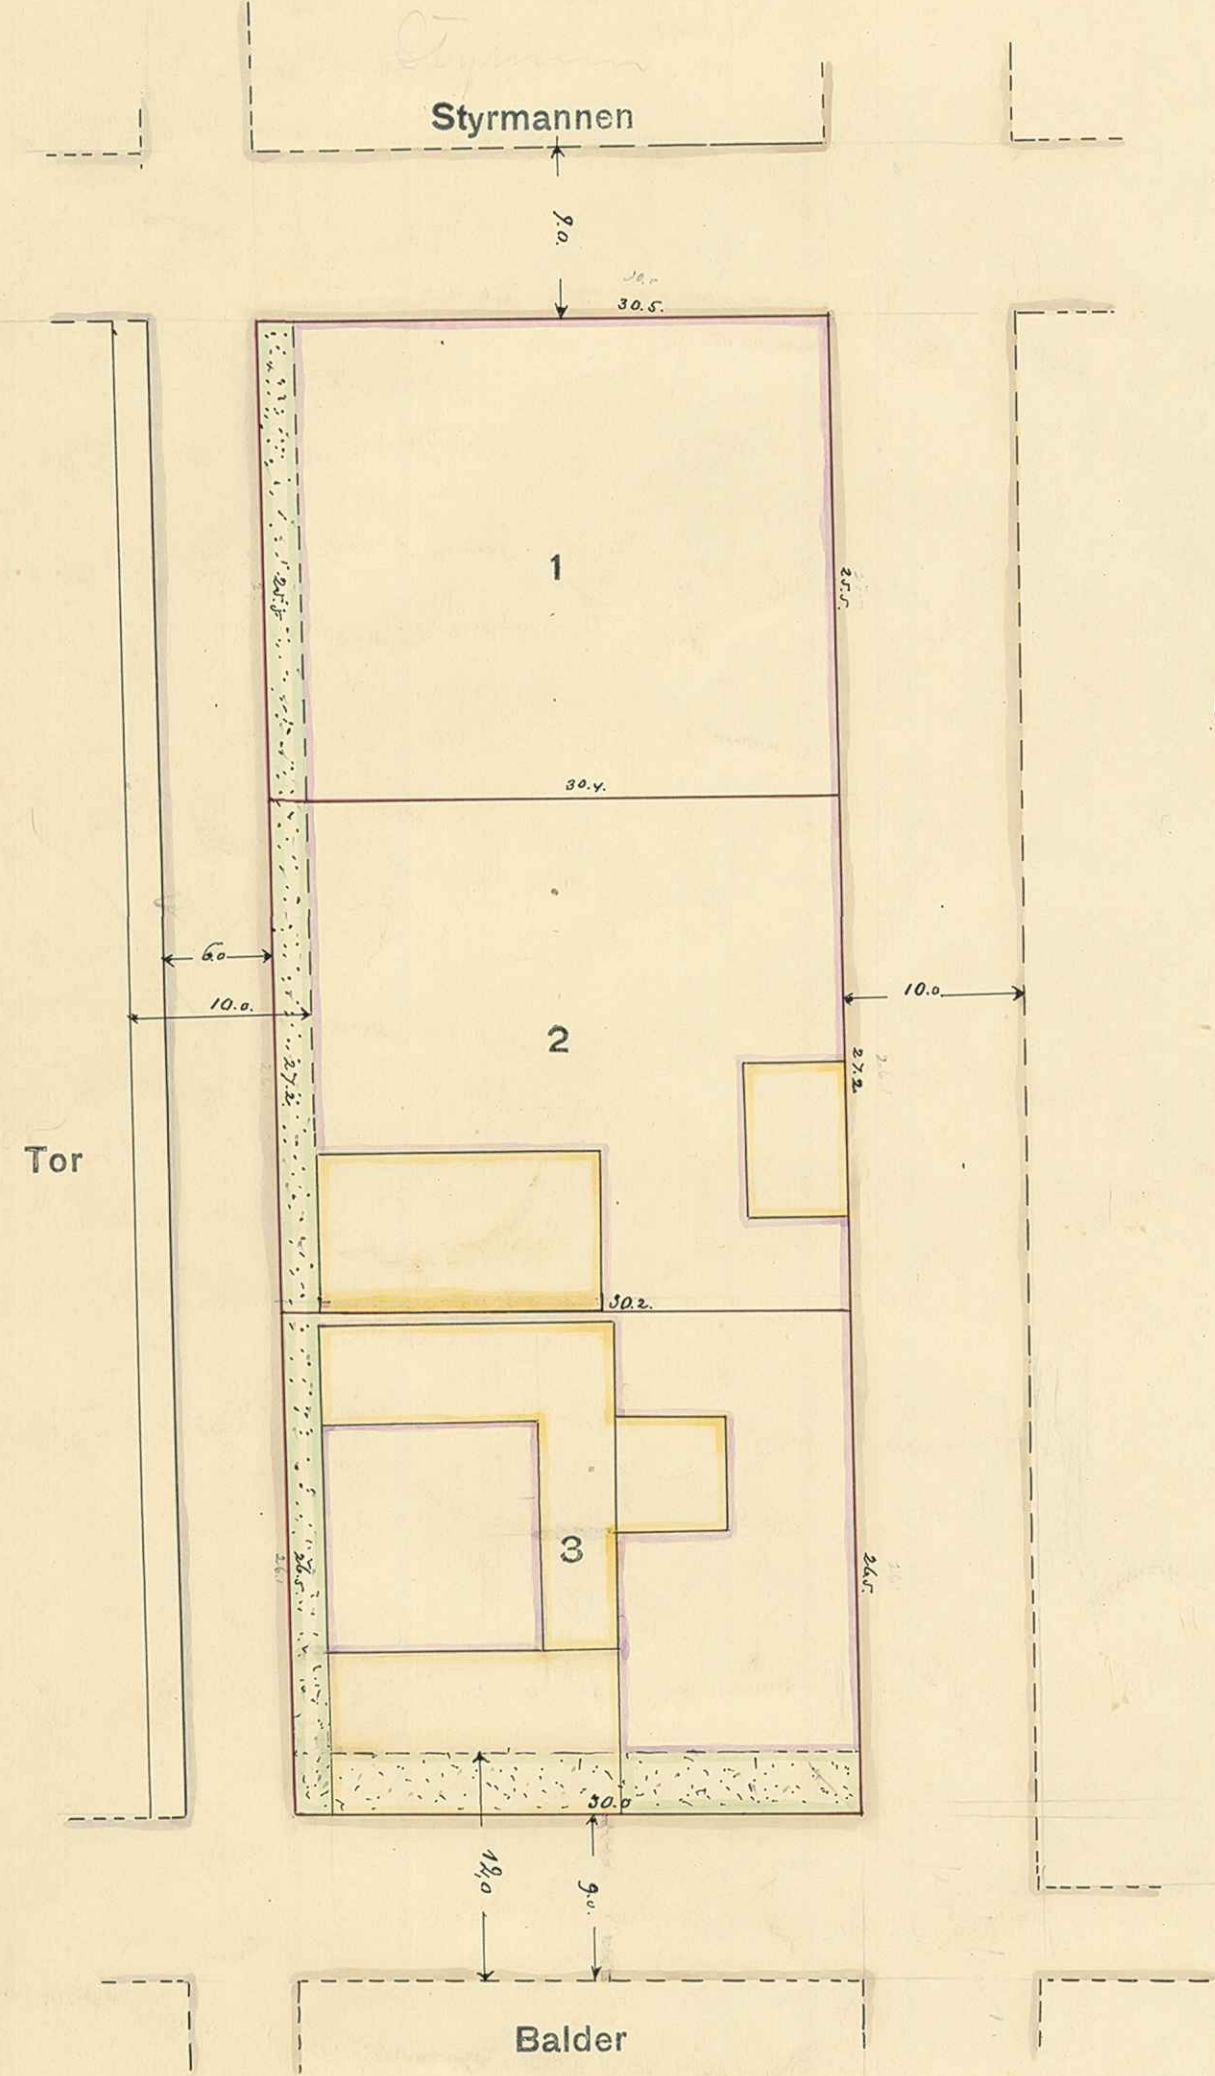

KARTA  
 över  
**Kvarteret Brage**  
 uti  
 Djupviks municipalsamhälle  
 Upprättad som förslag till tomtindelning  
 år 1924 av

*Gösta Ristberg*  
 c.f. Distriktslantmätare.

BESKRIVNING

- Tomten nr.1  
 av Lövön 1 <sup>328</sup> 776.5 Kvm.
- Tomten nr.2  
 av Lövön 1 <sup>328</sup> 827.2 "
- Tomten nr.3  
 av Lövön 1 <sup>328</sup> 797.6 "