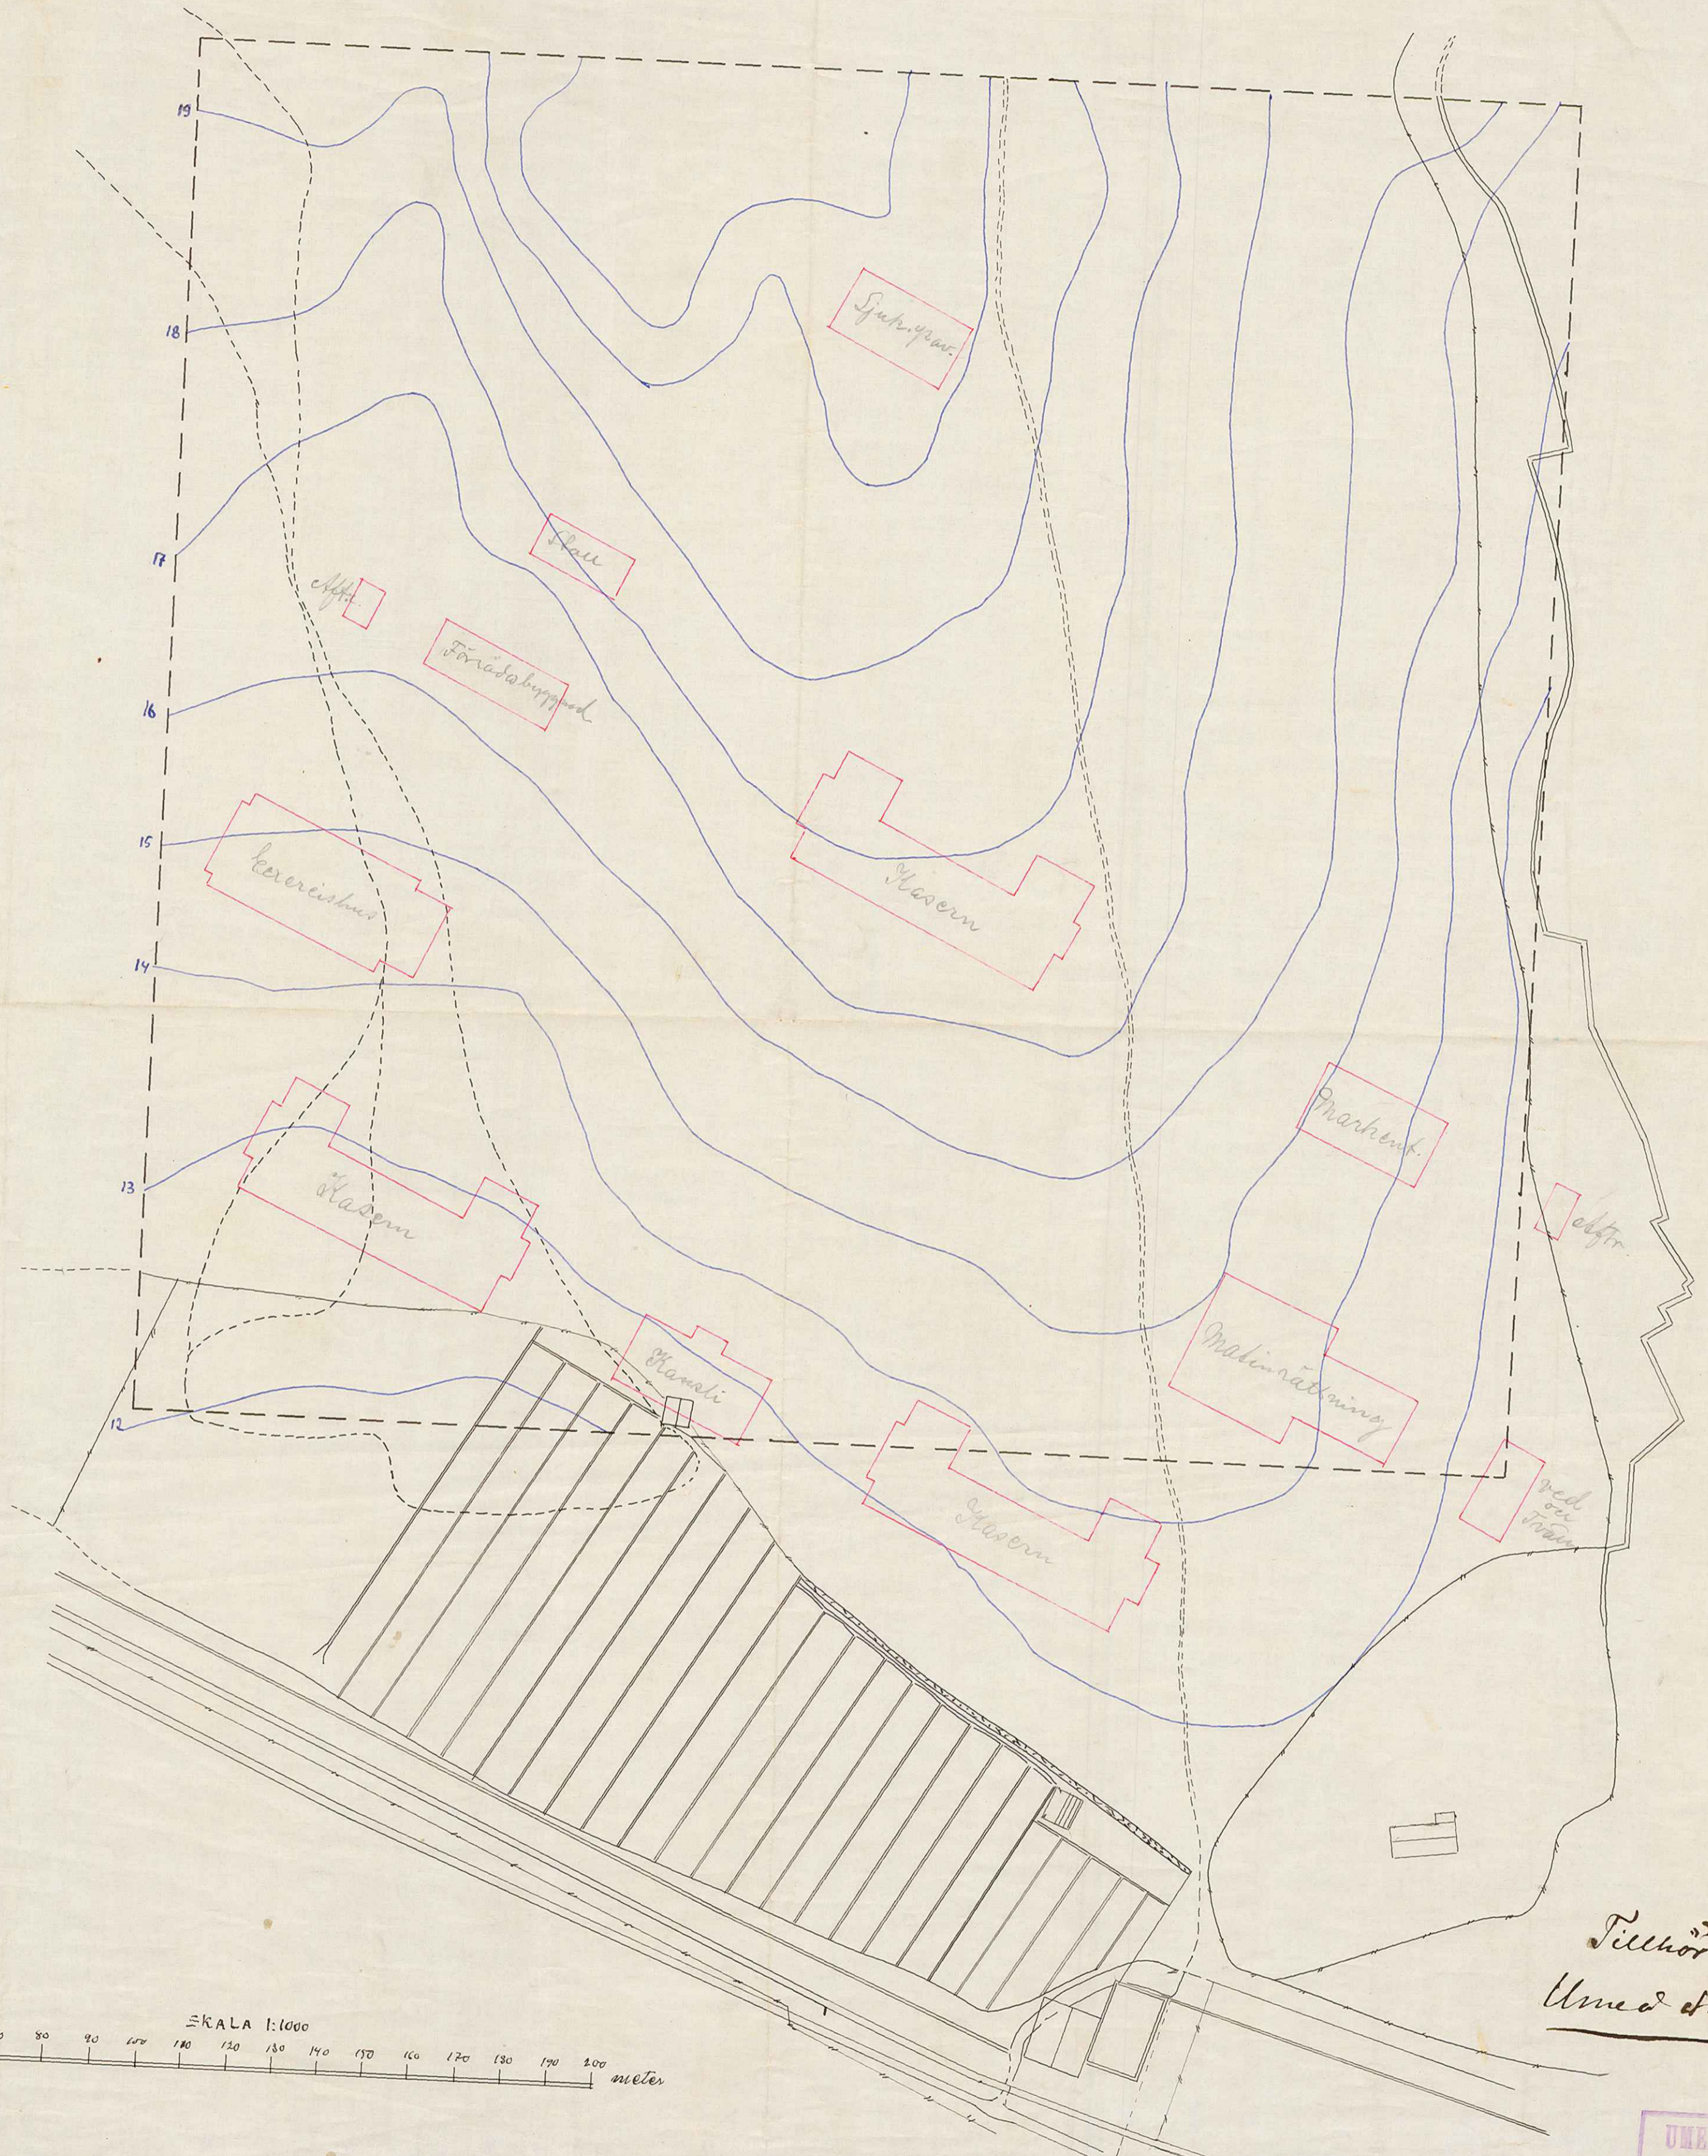

SITUATIONSPLAN *all. I*
TILL INF. KASERNETABL. I UMEÅ.

Tillhör
Umeå stads byggnads

UMEÅ STADS BYGGNAD
Ritad av
A 14:20 L. K

14/20