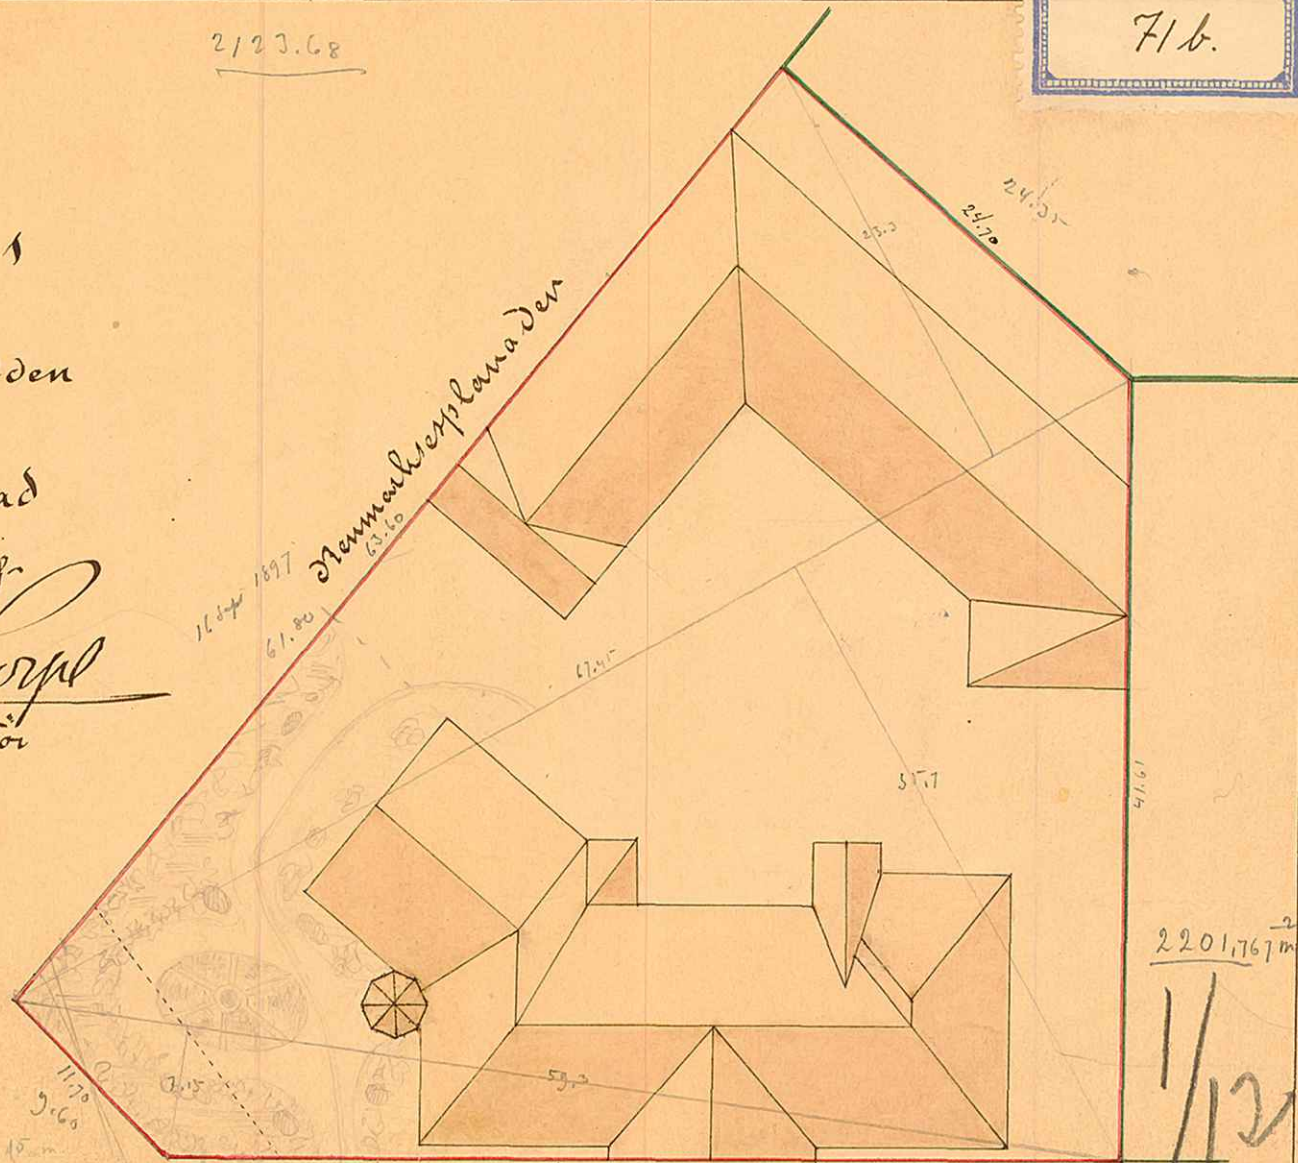

71b.

2123.68

Karta  
öfver  
Tomten N: 1  
af  
Qvarteret Oden

ni  
Umeå Stad

kopierad år 1891 af

Wimelius  
Seadirektor

Stenmarkensplanan Den

Storgatan.

400 1/2 Meter.  
**UMEÅ STADS BYGGNADSKONTOR,**  
 Ritad av.....  
 Den.../.../19... Litt. K. Nr. 234