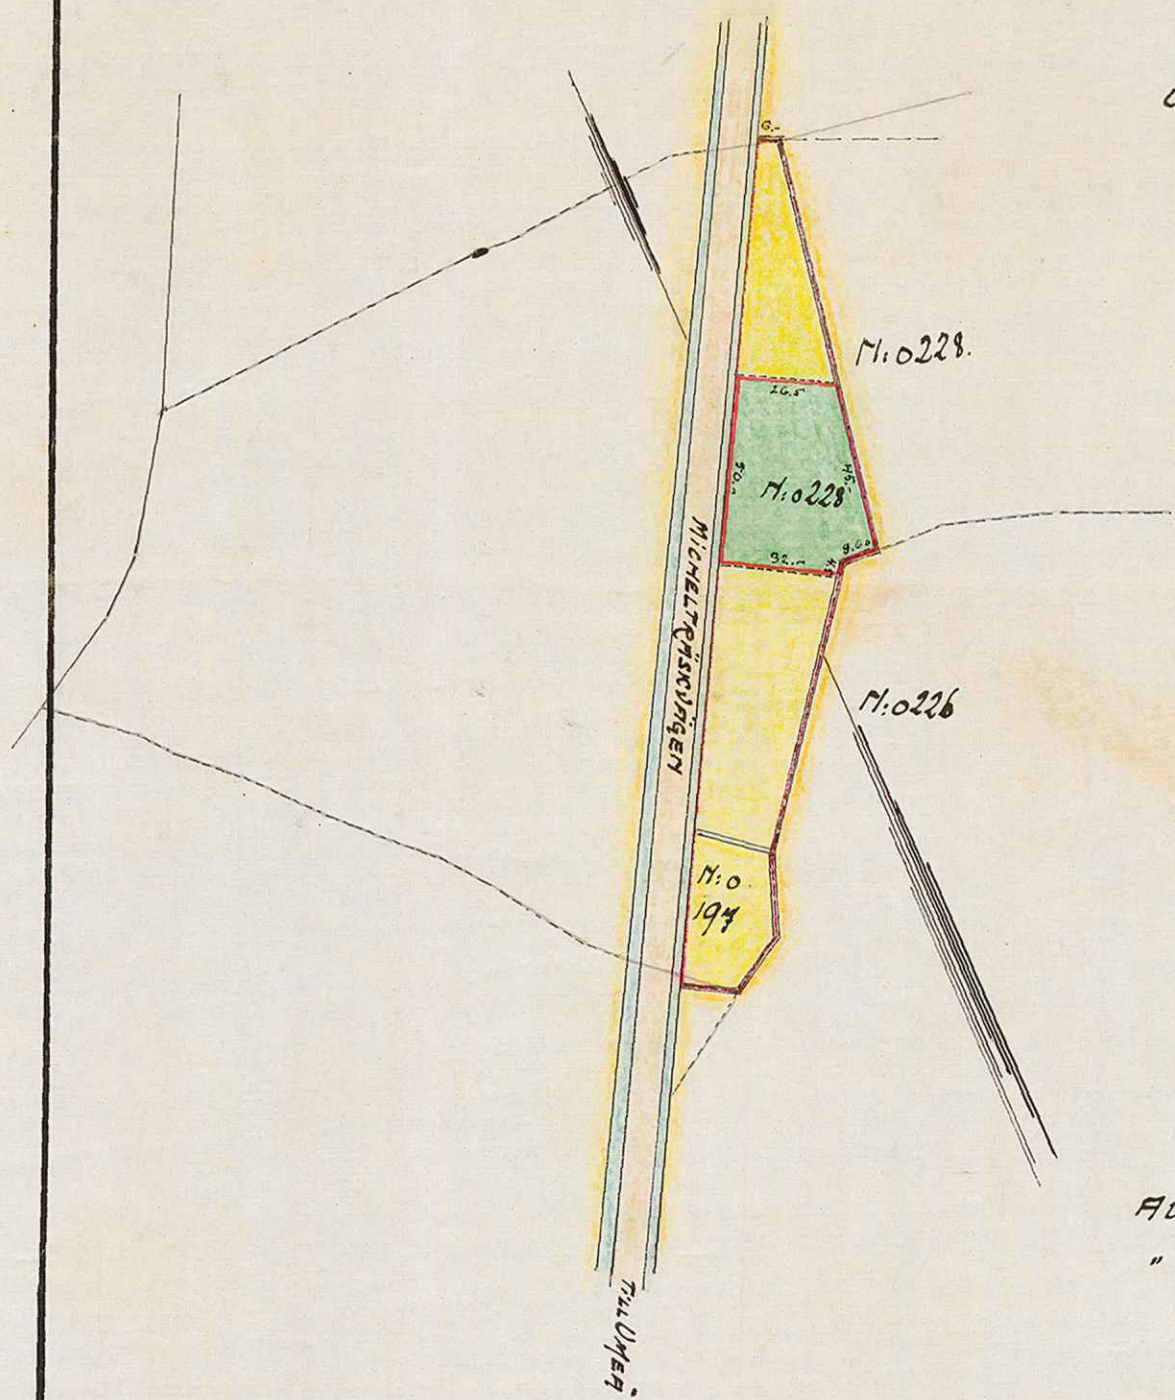

KARTA  
 ÖVER  
 JORDANSÖMRING FRÅN N:o 228 STOR-ELLER  
 MONTELLSGÅRDEN SAMT N:o 197  
 SMÅRÖDNINGARNA

AV  
 UMEÅ STAD  
 UPPRÄTTAD 1918 AV

STADSINGENJÖR.

BESKRIVNING:

AV GÅRDEN N:o 228	5533.- KVM.
" " " " 197	850.. "
<u>SUMMA KVM. 6383.-</u>	