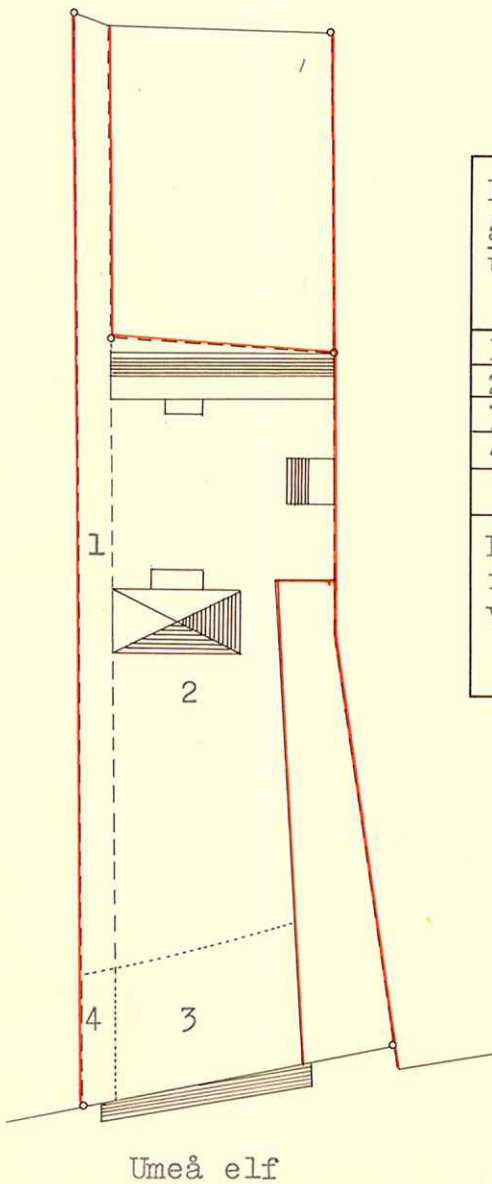

K O P I A

K A R T A

öfver

lägenheten S A N D Å K E R N

under Litt. ao

å Umeå stads vretkarta

upprättad år 1897

af

V.Th.Stein

vice kommissionslandtmätare.

Beskrifning öfver lägenheten Sand- åkern Litt. ao i Umeå stad upprättad --- år --- 1897	Hektar	Ar	Qvadrat- meter
1 Väg		5	30
2 Tomt		20	10
3 Äng		4	30
4 d:o			80
Summa		30	50

Beräknadt i gamla ytmåttet
innehåller hela lägenheten med
väg: 19,7 kappland.

Umeå den 29/5 1897
V.Th.Stein.

Vidimeras å tjänstens vägnar:

V.Th.Stein
Mättningsman,

SKALMÅTT

$\frac{1}{1000}$ af verkliga längden

100 meter

UMEÅ STADS BYGGNADSKONTOR

Ritad av ..... **LM K Nr 2329**

Den ...../..... 194 ...