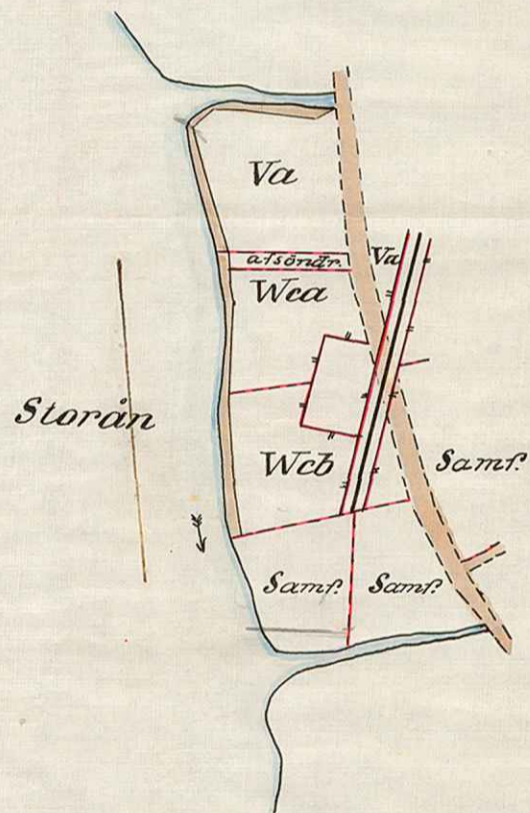

KARTA  
över en del av  
hemmanen N<sup>o</sup> 1 och 2

# ÖHN

uti  
Umeå socken och tingslag  
Wästerbottens län  
Kopierad från stifteskartan

år 1918 av

*Peter Pappegrat*  
l. p. Förste Lantmätare

*Lois 5 Åker.*

2312

Stadsingenjörskontoret i Umeå

arkivakt K/2312

Kvarteret: A 14:20  
Tomten nr:  
Stadsågan nr: