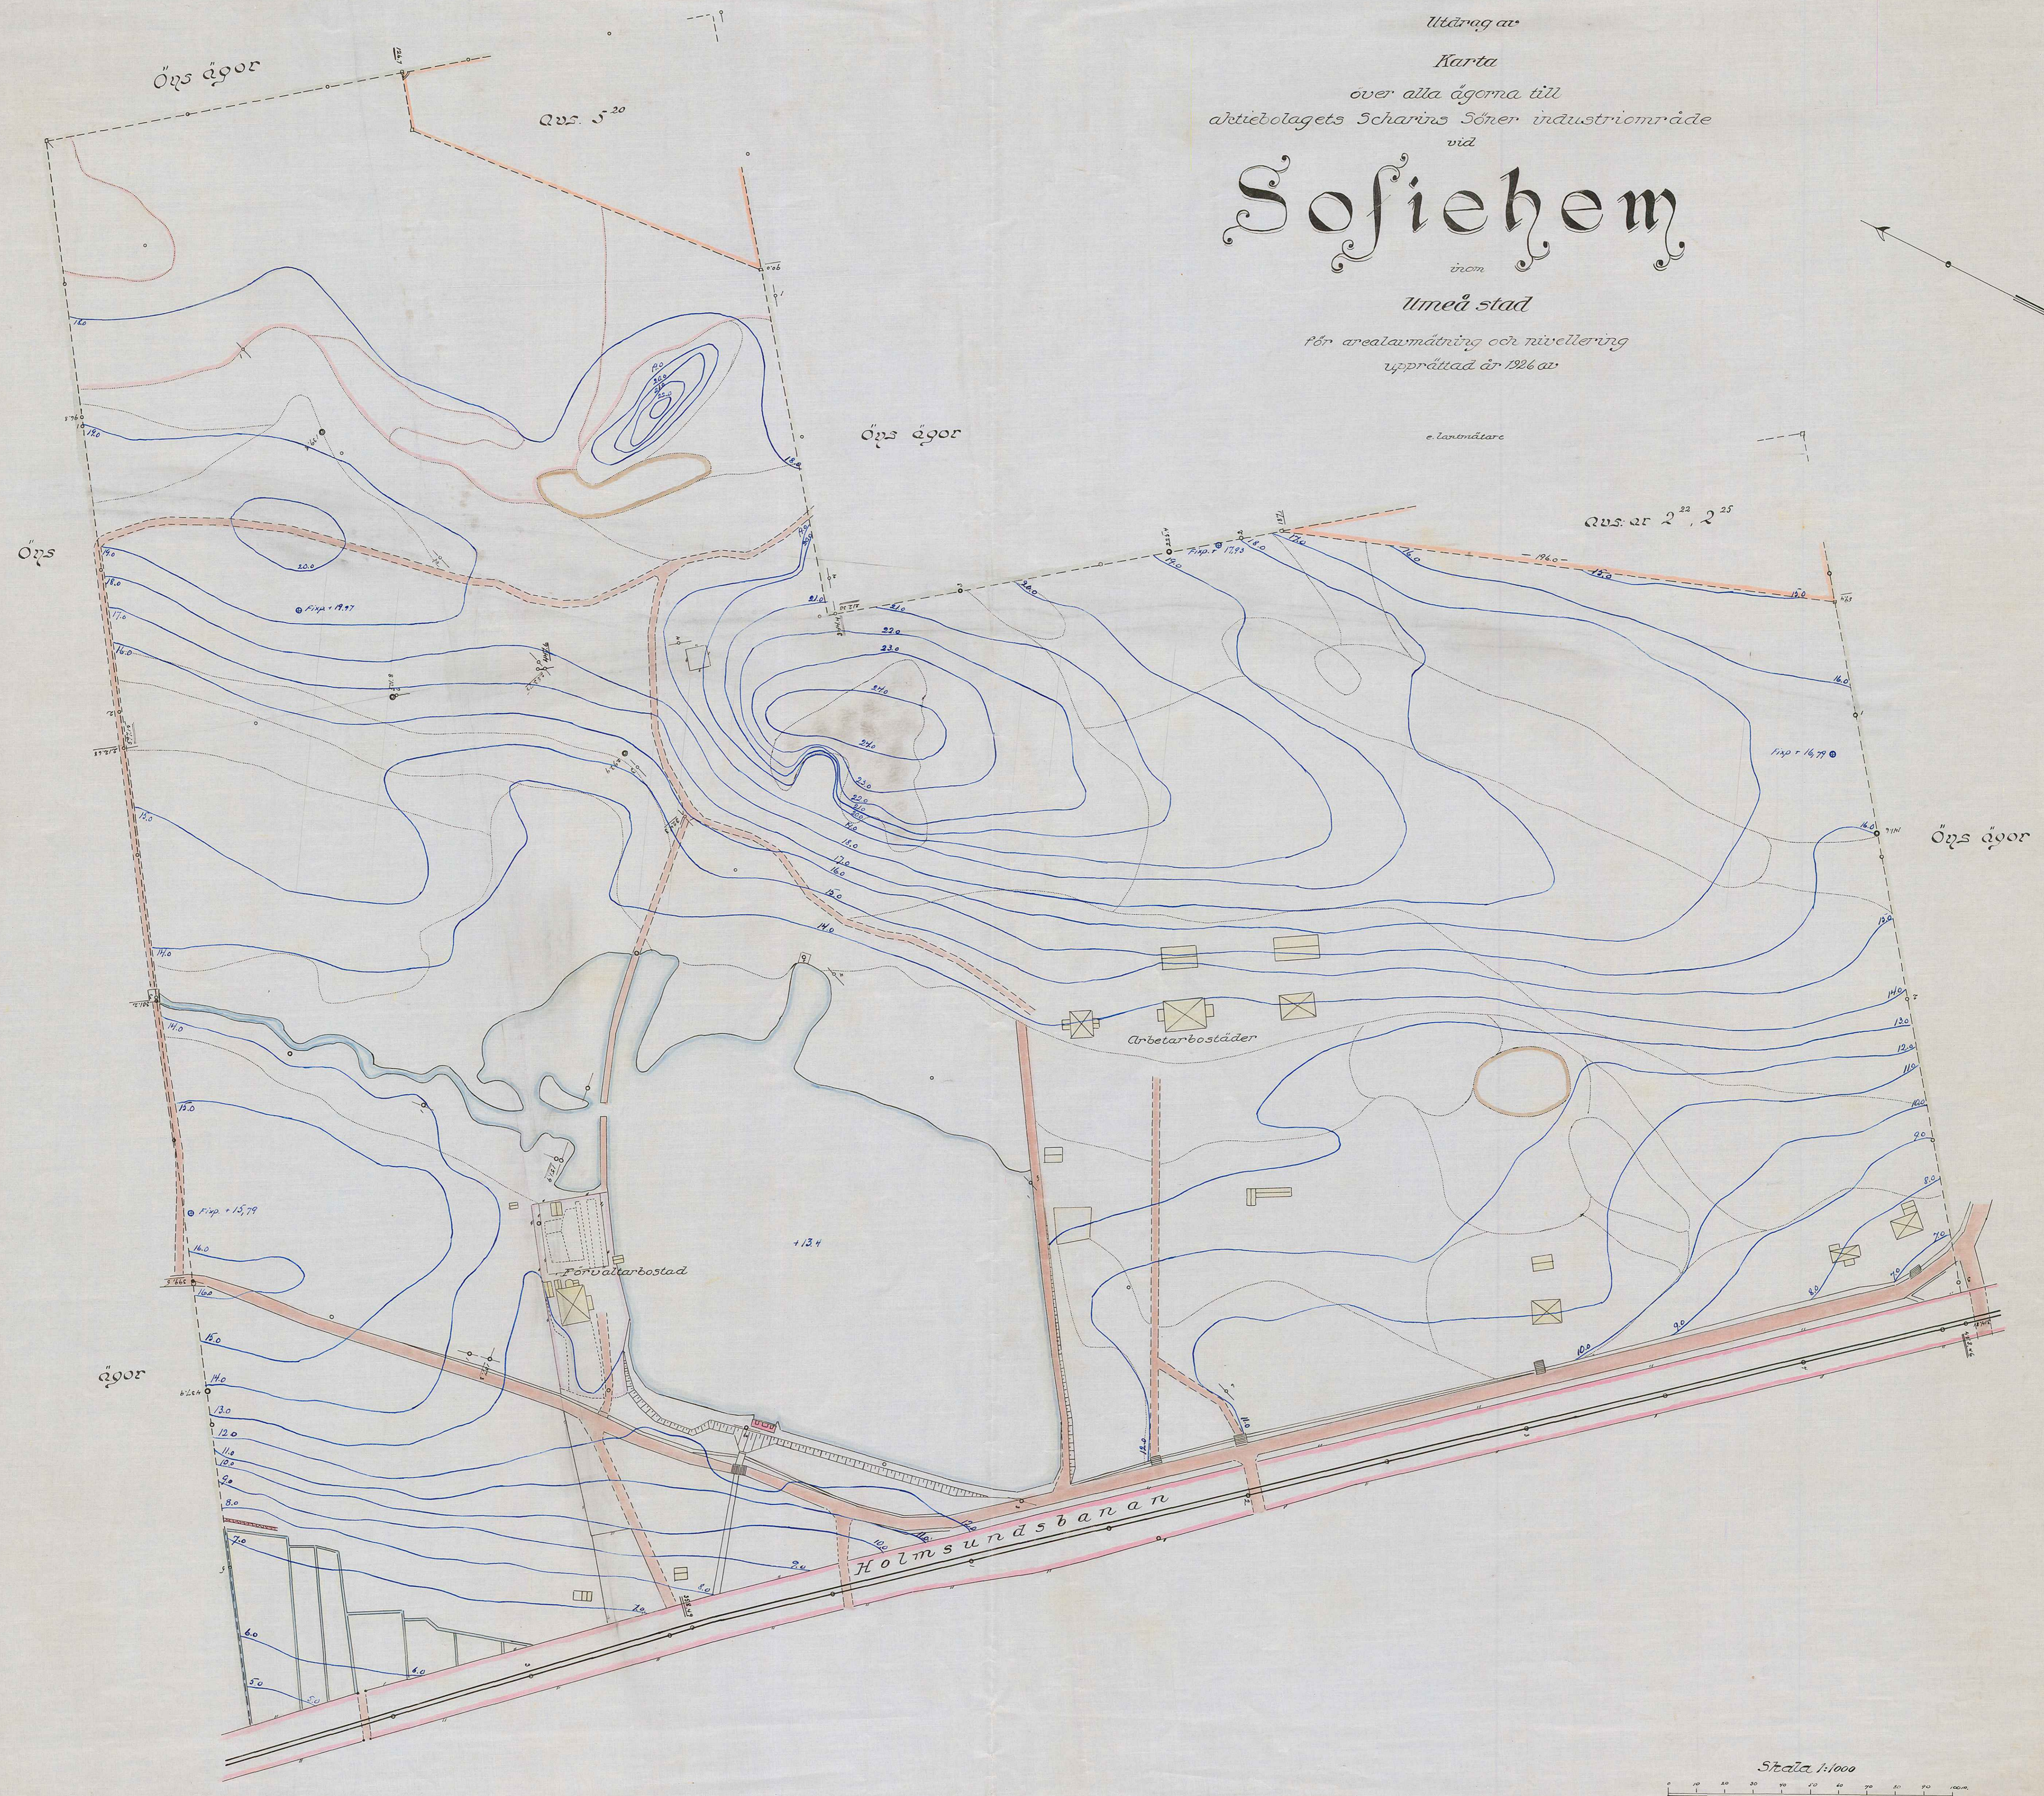

Uttåg av
 Karta
 över alla ägorna till
 aktiebolagets Scharins Söner industriområde
 vid
Sofiehem
 i
 Umeå stad
 för arealmätning och nivåering
 upprättad år 1926 av

- Belevningar
- Tomt.
 - Äker.
 - Kyr.
 - Kosse.
 - Vatten.
 - Berg.
 - Vägar
 - Järnväg
 - Banb.