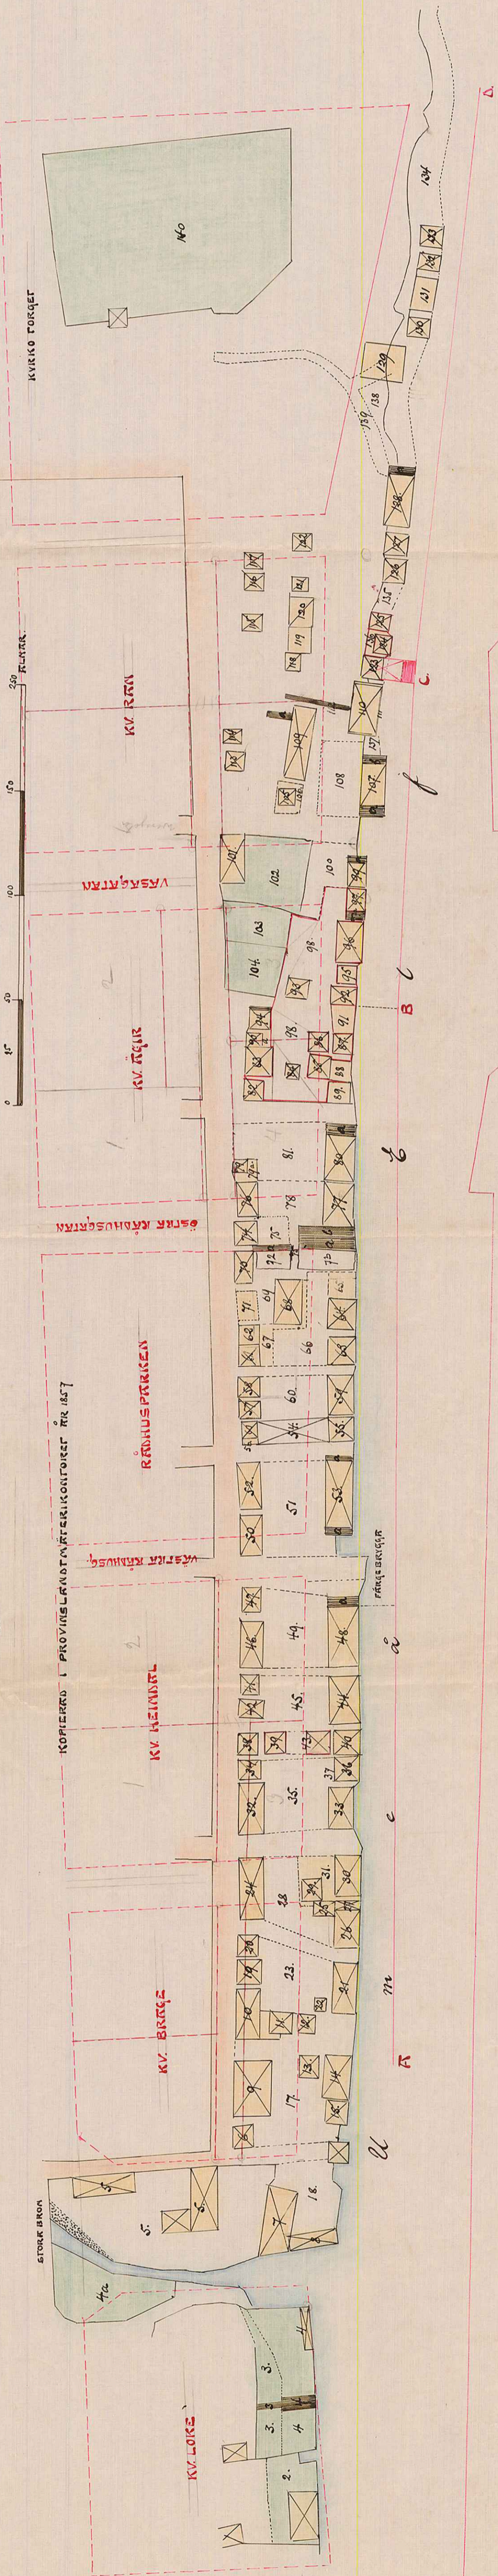

KARTA

ÖFVER

UMEÅ STADS

SÖÖKART. MED BERÄKNINGÖRE OCH INVID VÄRANDE TOMTER OCH
PLATSER; FÖRFÄTTAD OCH UTGÅFFEN PÅ SÄTT MÄTNINGS-PRO-
FOLLEGER NÄRVARRE UTVISER UTI SEPTEMBER MÅNAD ÅR 1894

KV

UMEÅ STADS BYGGHÄLSKONTORET,
Lit. A. V.
D. 16:15 Lit. K Nr. 2290