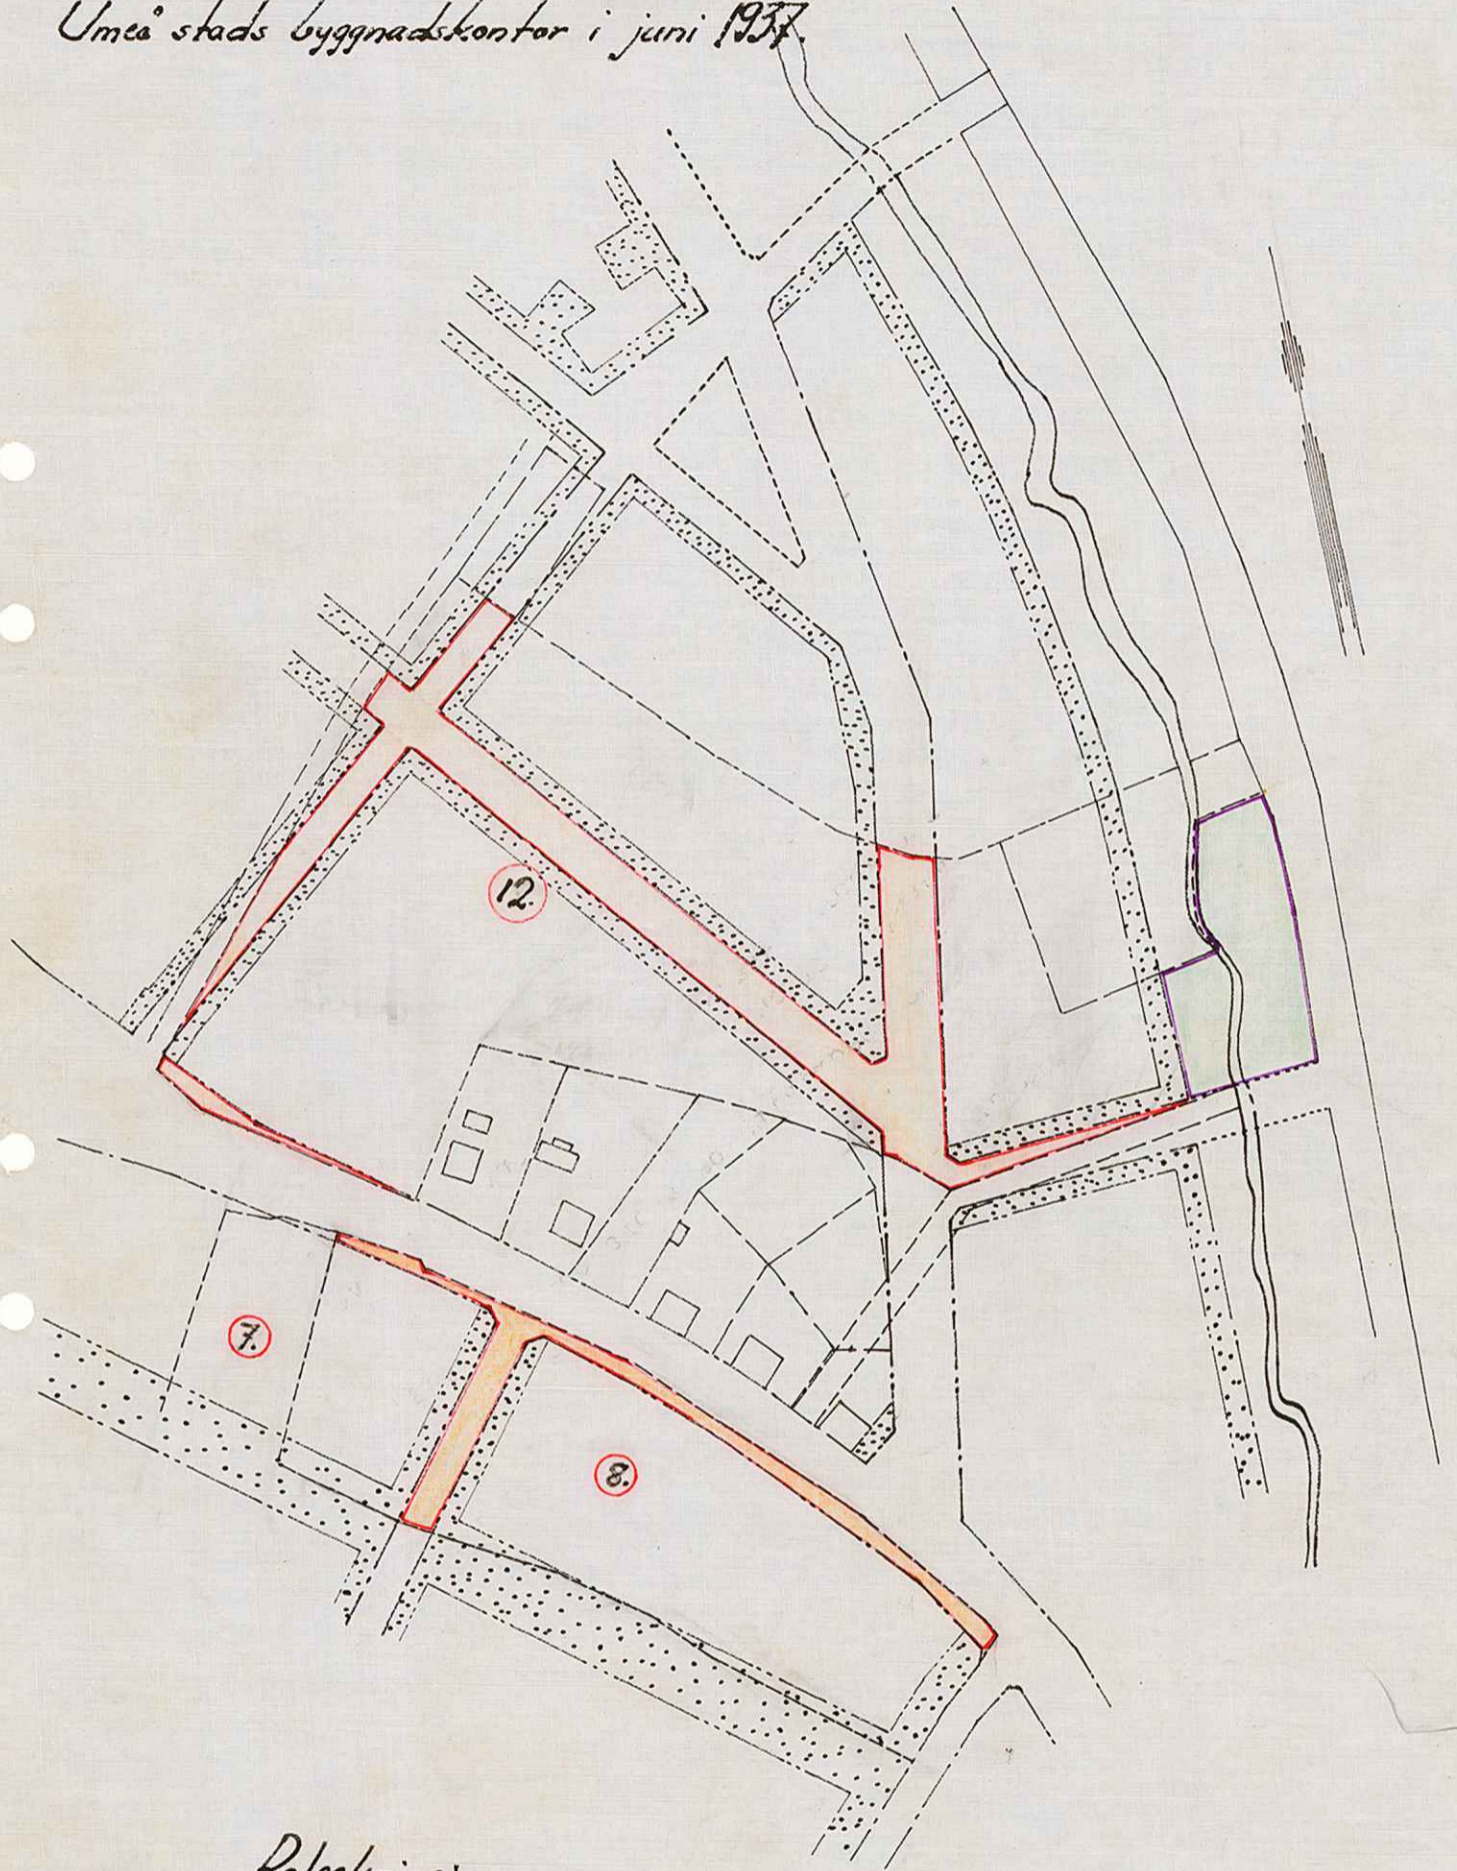

Karta över mark inom stadsägorna 8 och 12 som enligt gällande stadsplan ingår i gator och allmän plantering, avsedd att expropieras.

Umeå stads byggnadskontor i juni 1937.

Beteckning:

-  Gatamark Areal Cia
-  Plant. mark " "

Skala 1:2000.

A 19:22

I/19

UMEÅ STADS BYGGNADSKONTOR,
Ritad av.....
Den ___/___ 19___ Lilla Nr 2249