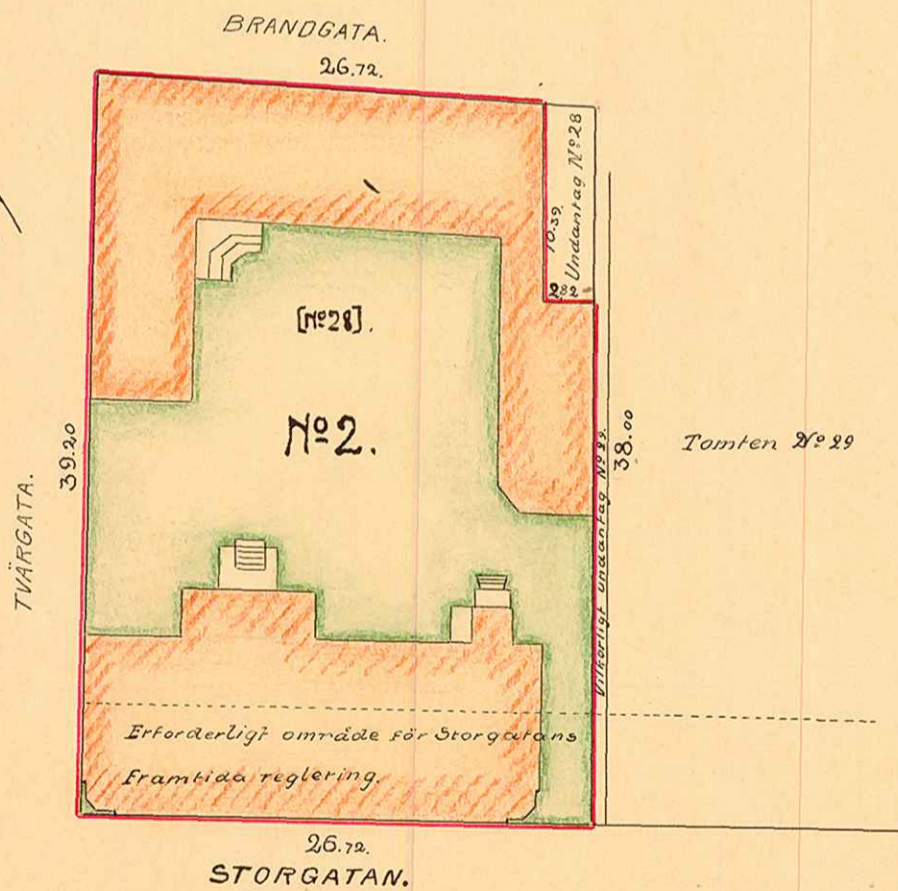

KARTA  
över  
TOMTEN N<sup>o</sup>2  
uti  
KVARTERET NJORD  
i  
Umeå stad

upprättad år 1917  
av

*L. Eriksson*  
k.f. Stadsingeniör.

BESKRIFNING:

HELA TOMTENS AREAL JÄMTE UNDANTAG = 1031,380 m<sup>2</sup>.  
 UNDANTAGETS AREAL = 29,315 "  
NUVARANDE TOMTENS AREAL = 1,002,065 m<sup>2</sup>