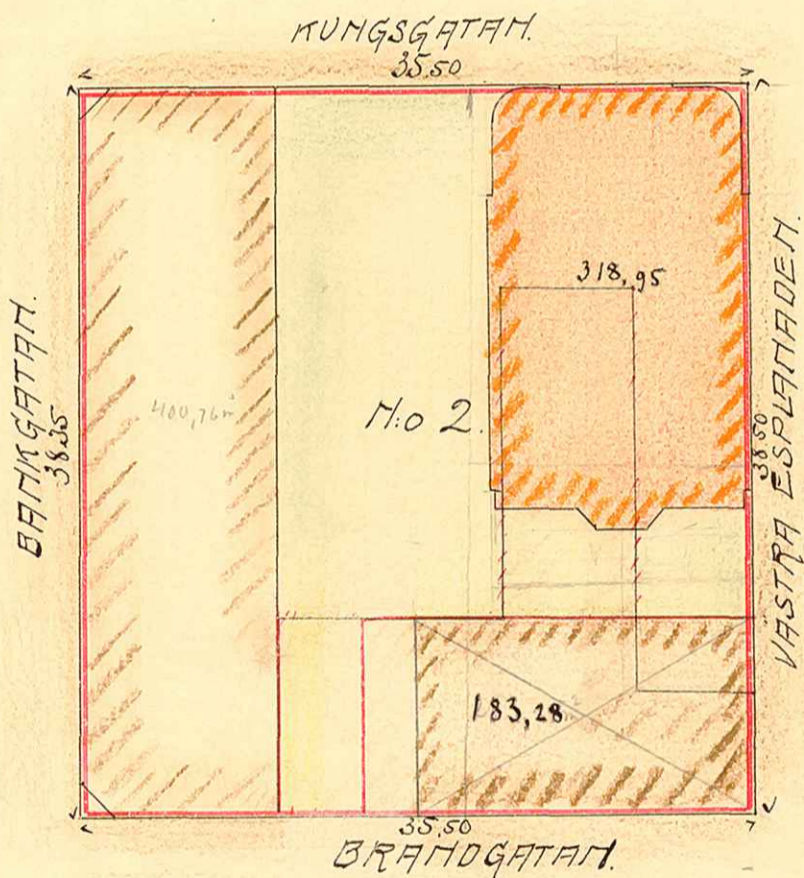

# KARTA

öfver

Tomten N:o 2

uti

Kvarteret "FÄRGAREN"

af

Umeå Stad,

upprättad år 1918 af

*Carolander*

Stadsingeniör.

400,76  
 318,95  
 183,28  
 912,99  
 819,82  
 1093,16

Beskrifning:

AV GAMLA TOMTEN N:o 232 - 1366,886 KVM.

Skala:

1/12.

Umeå Stads Byggnadskontor,  
 Ritad av.....  
 Den.../...19... Litt N. Nr 2/3