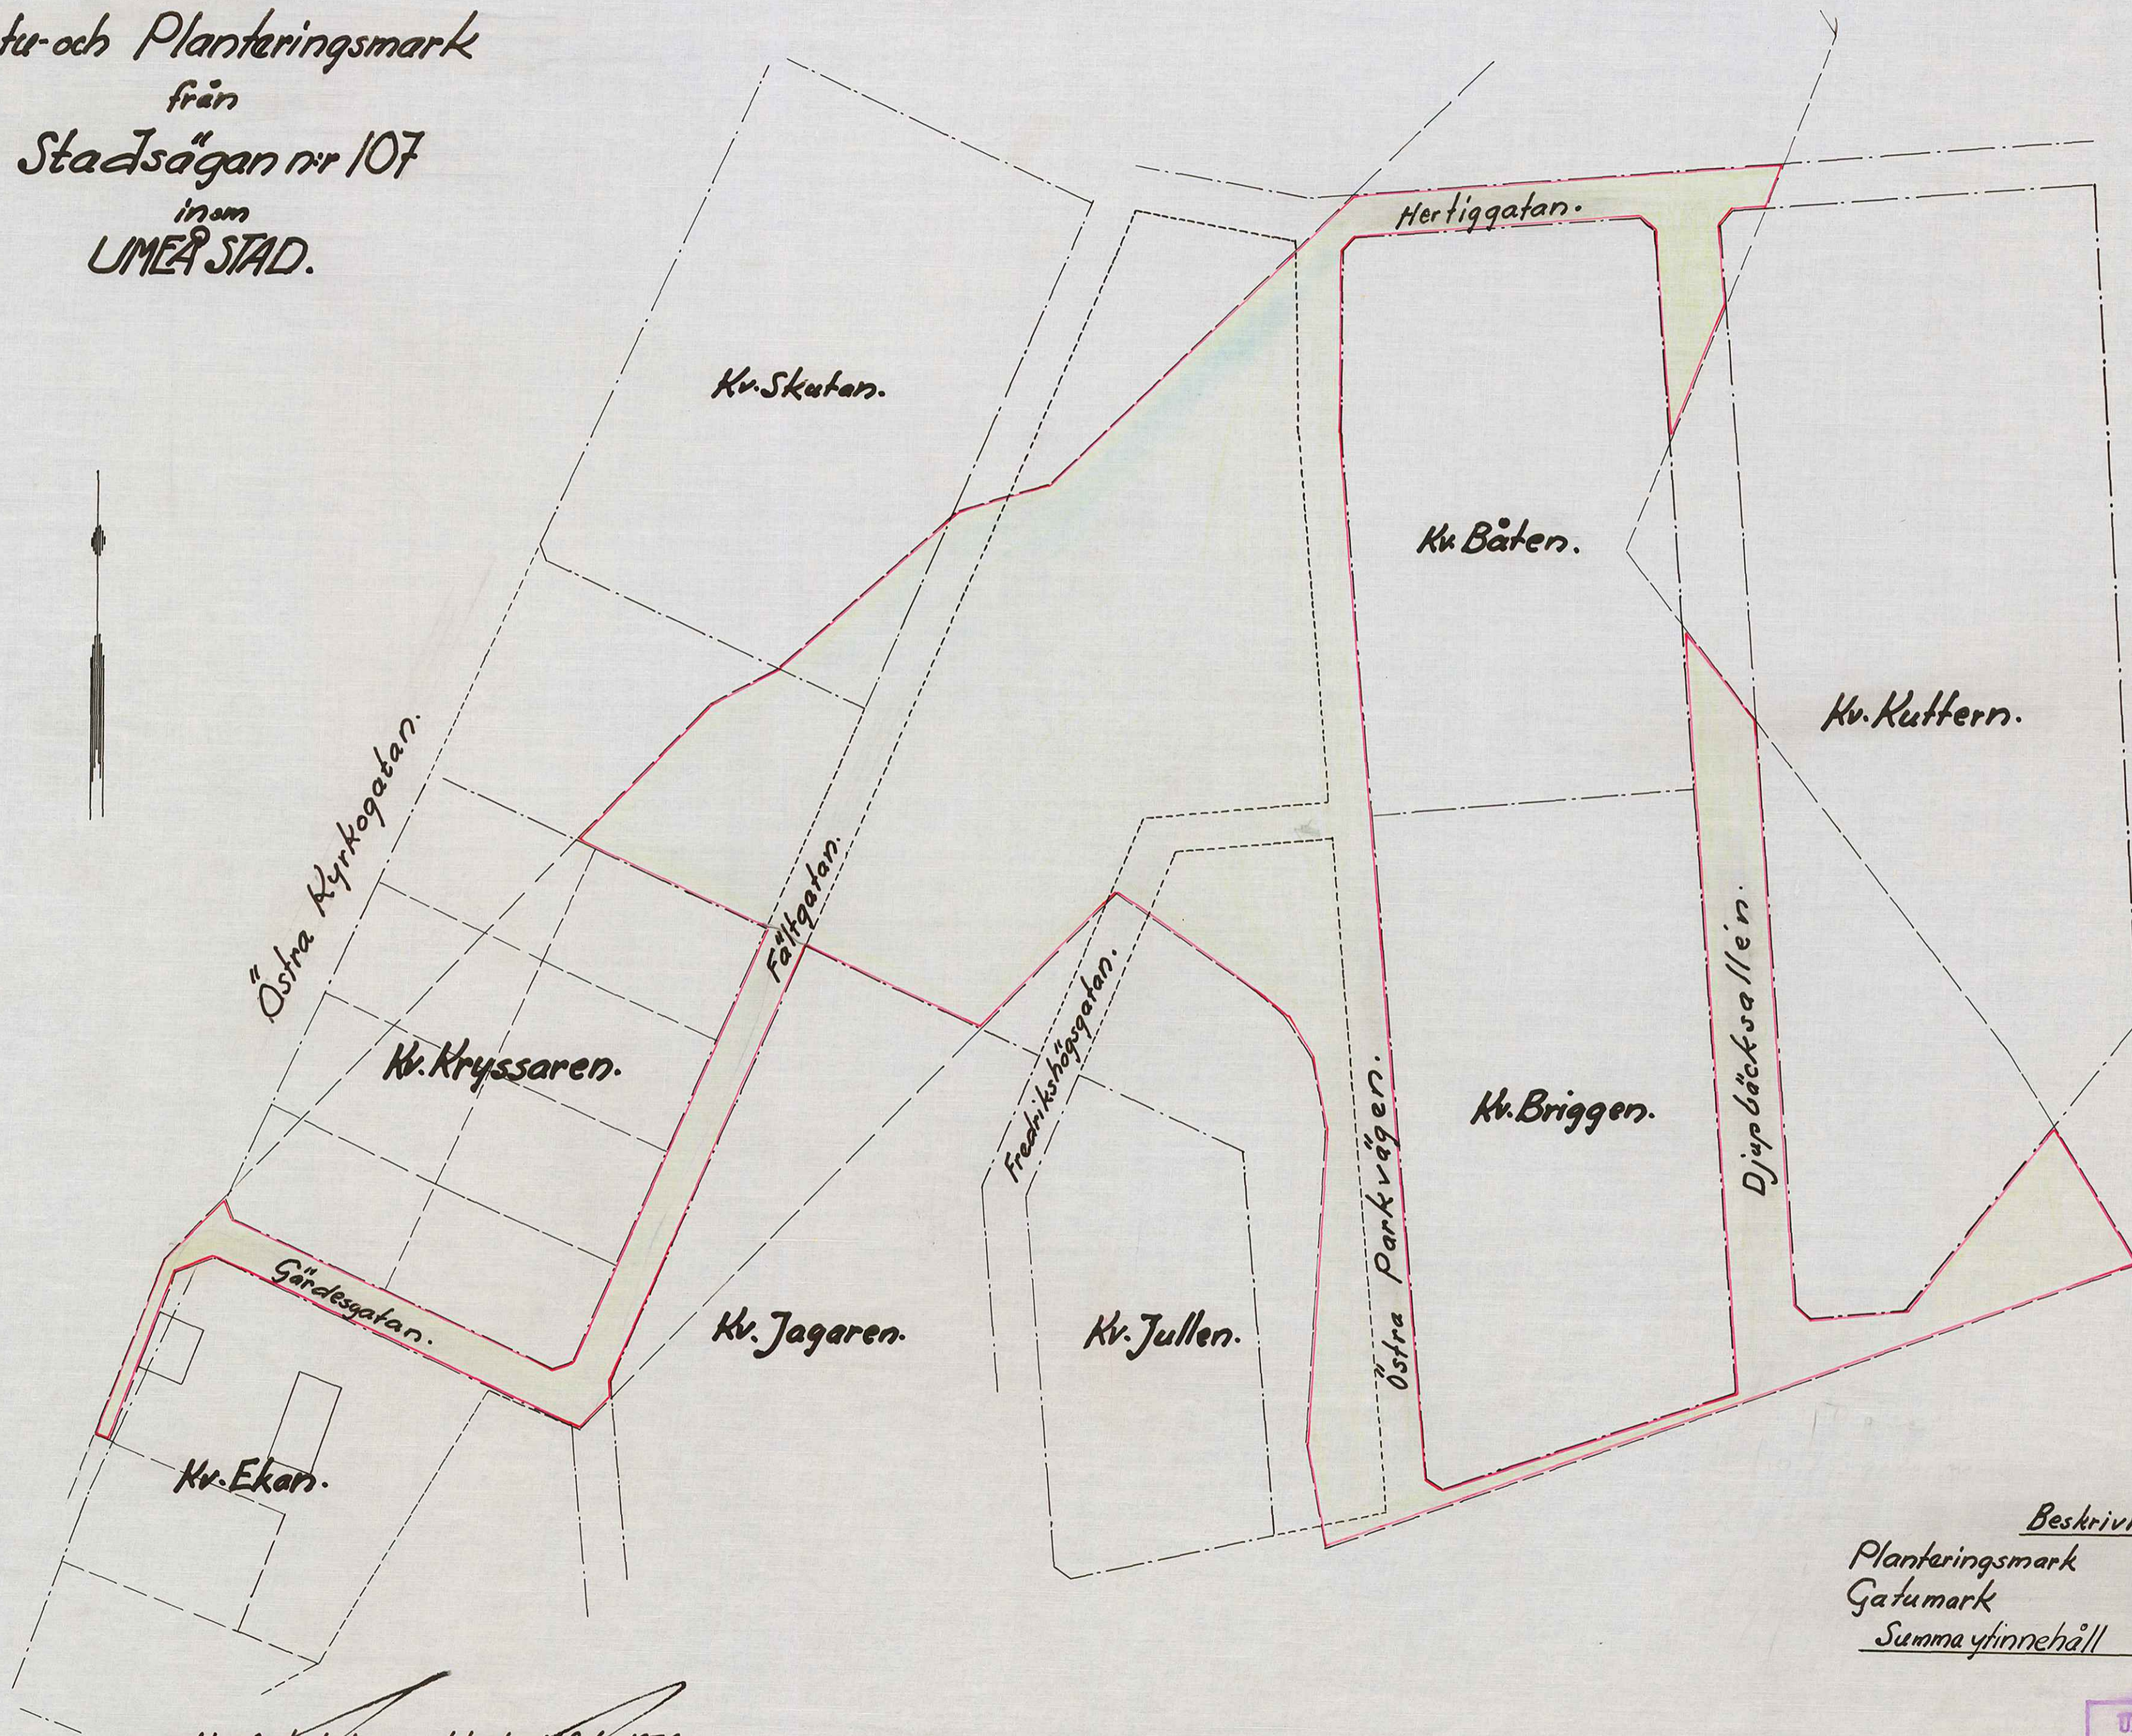

Karta

Gatur- och Planteringsmark
från
Stadsägaren nr 107
in om
UMEÅ STAD.

Beskrivning:

Planteringsmark	12695,15 kvm.
Gatemark	10575,26 "
Summa ytinnehåll	23270,41 kvm.

II/12.

Umeå stads byggnadskontor febr. 1936.