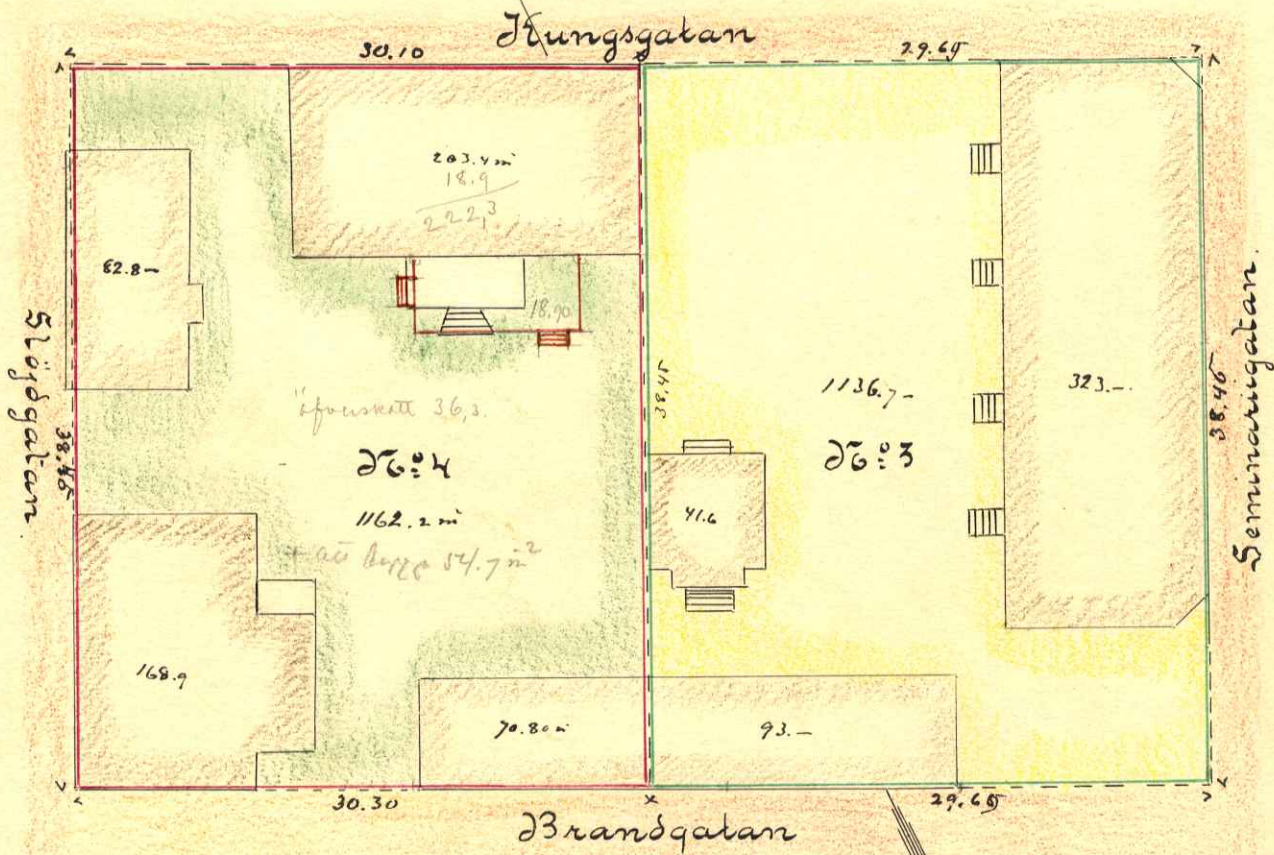

# KARTA

öfver

Tomten N:o 304

uti

Quarteret *Slöjdaren*

af

Umeå Stad,

upprättad år 1915 af

## Beskrifning:

Tomten 26:3 ---- Af gamla tomten 26:226 = 1141,58 K.v.m.

" " 4 ---- " " " " 224 = 1161,19 " (1157,415 m² - 5)

Skala: