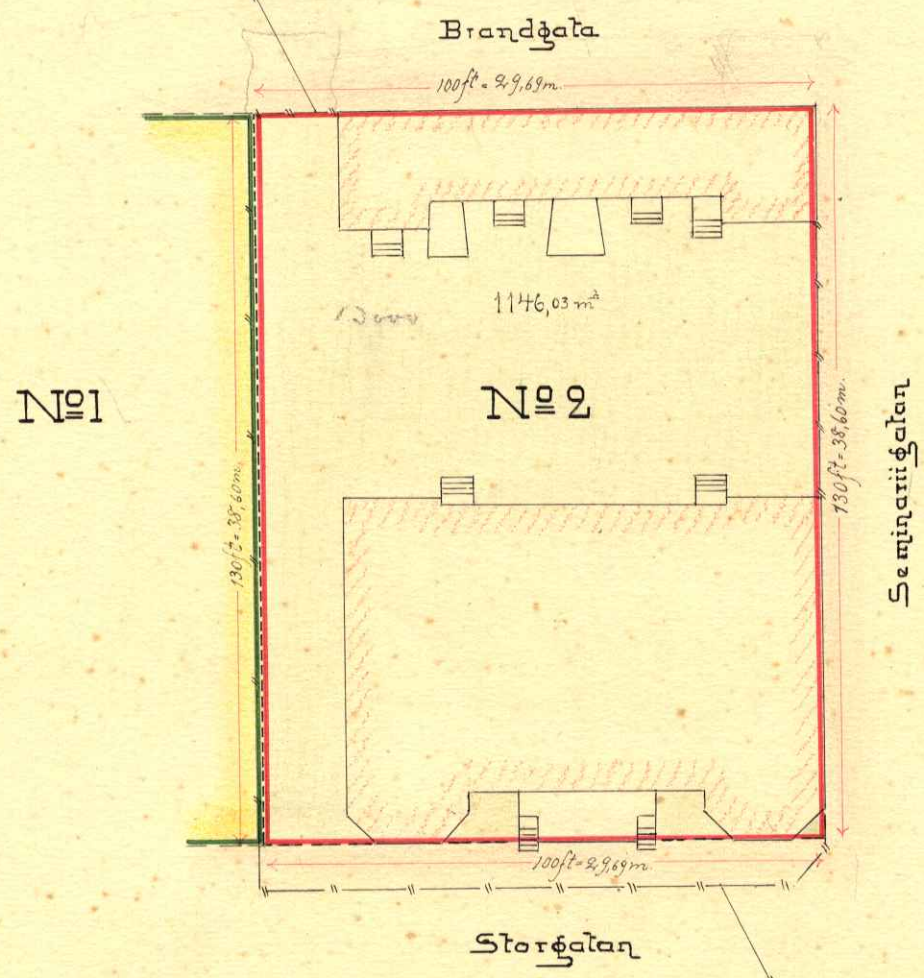

KARTA

öfver

Tomten N:o 2

uti

Kvarteret SLÖJDAREN

af

Umeå stad,

upprättad år 1909 af

E. Carl Blomster
Stadsingeniör.

Beskrifning:

GÄRDAN N:o 191 [FLACKGÄRDAN] = 1146 m²

Skala:

4/12