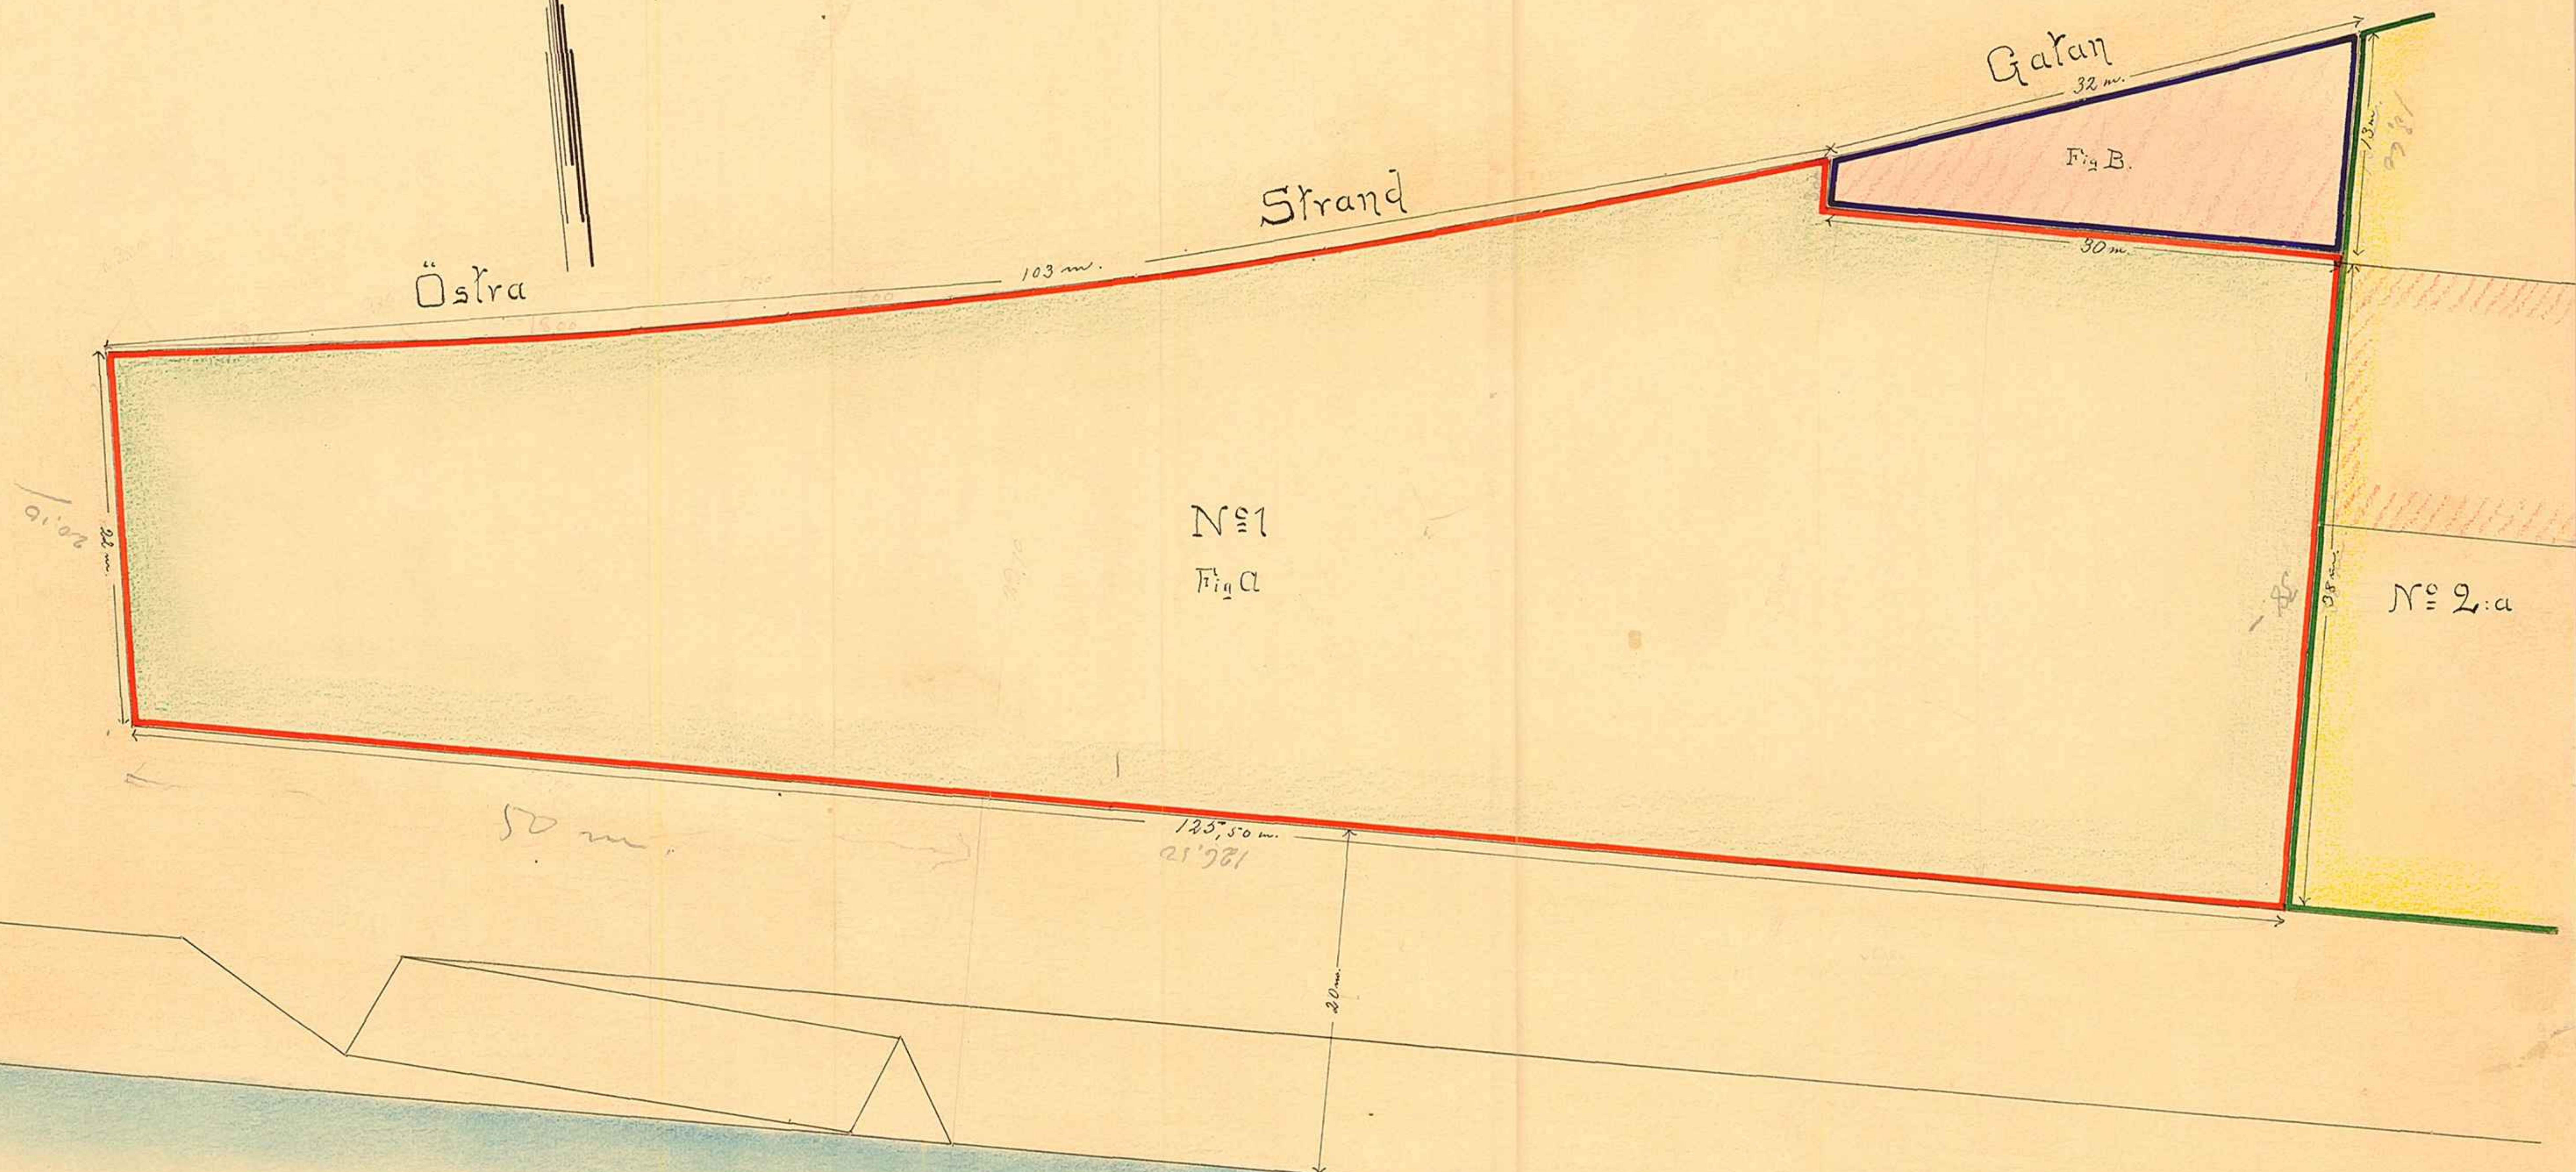

50.

5.

KARTA

öfver

Tomten N^o 1

uti

Quarteret Laxen

upprättad år 1909 af

Carloman
Stadsingenjör

Beskrifning:

Fig A innehåller 3966 kv.

14.5
116.0
22.9
84.0
103
49

UME ELF

UMÅ SENS BYGGNADSTOMTOR,
Ritad av _____ 189
Den / 19__ Litt. N^o 18

1/12/10