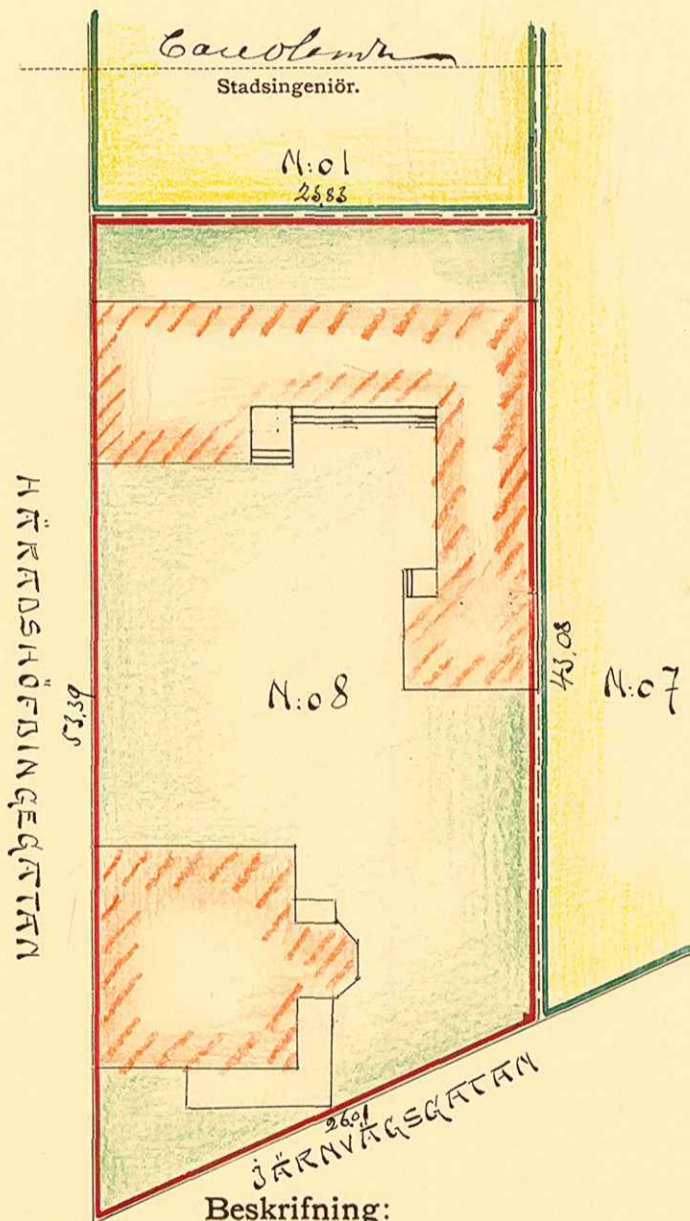

KARTA

öfver

Tomten N:o 8

uti

Kvarteret JÄRVEA

af

Umeå Stad,

upprättad år 1917 af

Beskrifning:

RYN:o 42 THUNBERGSGÄRDEN. 1142,69 m²

Skala:

1/12