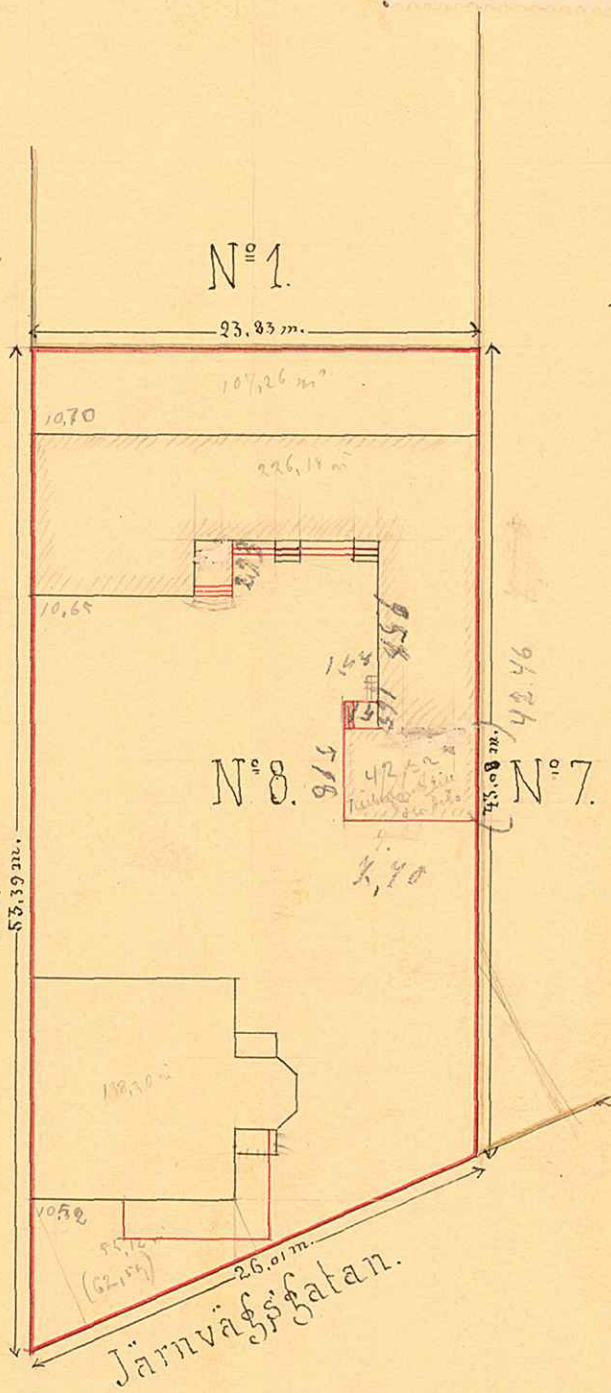

18 a

45.

KARTA
 öfver
 Tomten N^o 8
 uti
 Qvarteret Järfven
 af
 Umeå Stad
 upprättad år 1901 af

Stadsingenjör
 Stadsingenjör.

4866
 53.39
 102.05

Beskrifning.

Tomten innehåller af Jordelagan N^o 42 (1142.69) qvm. 1142.05 c