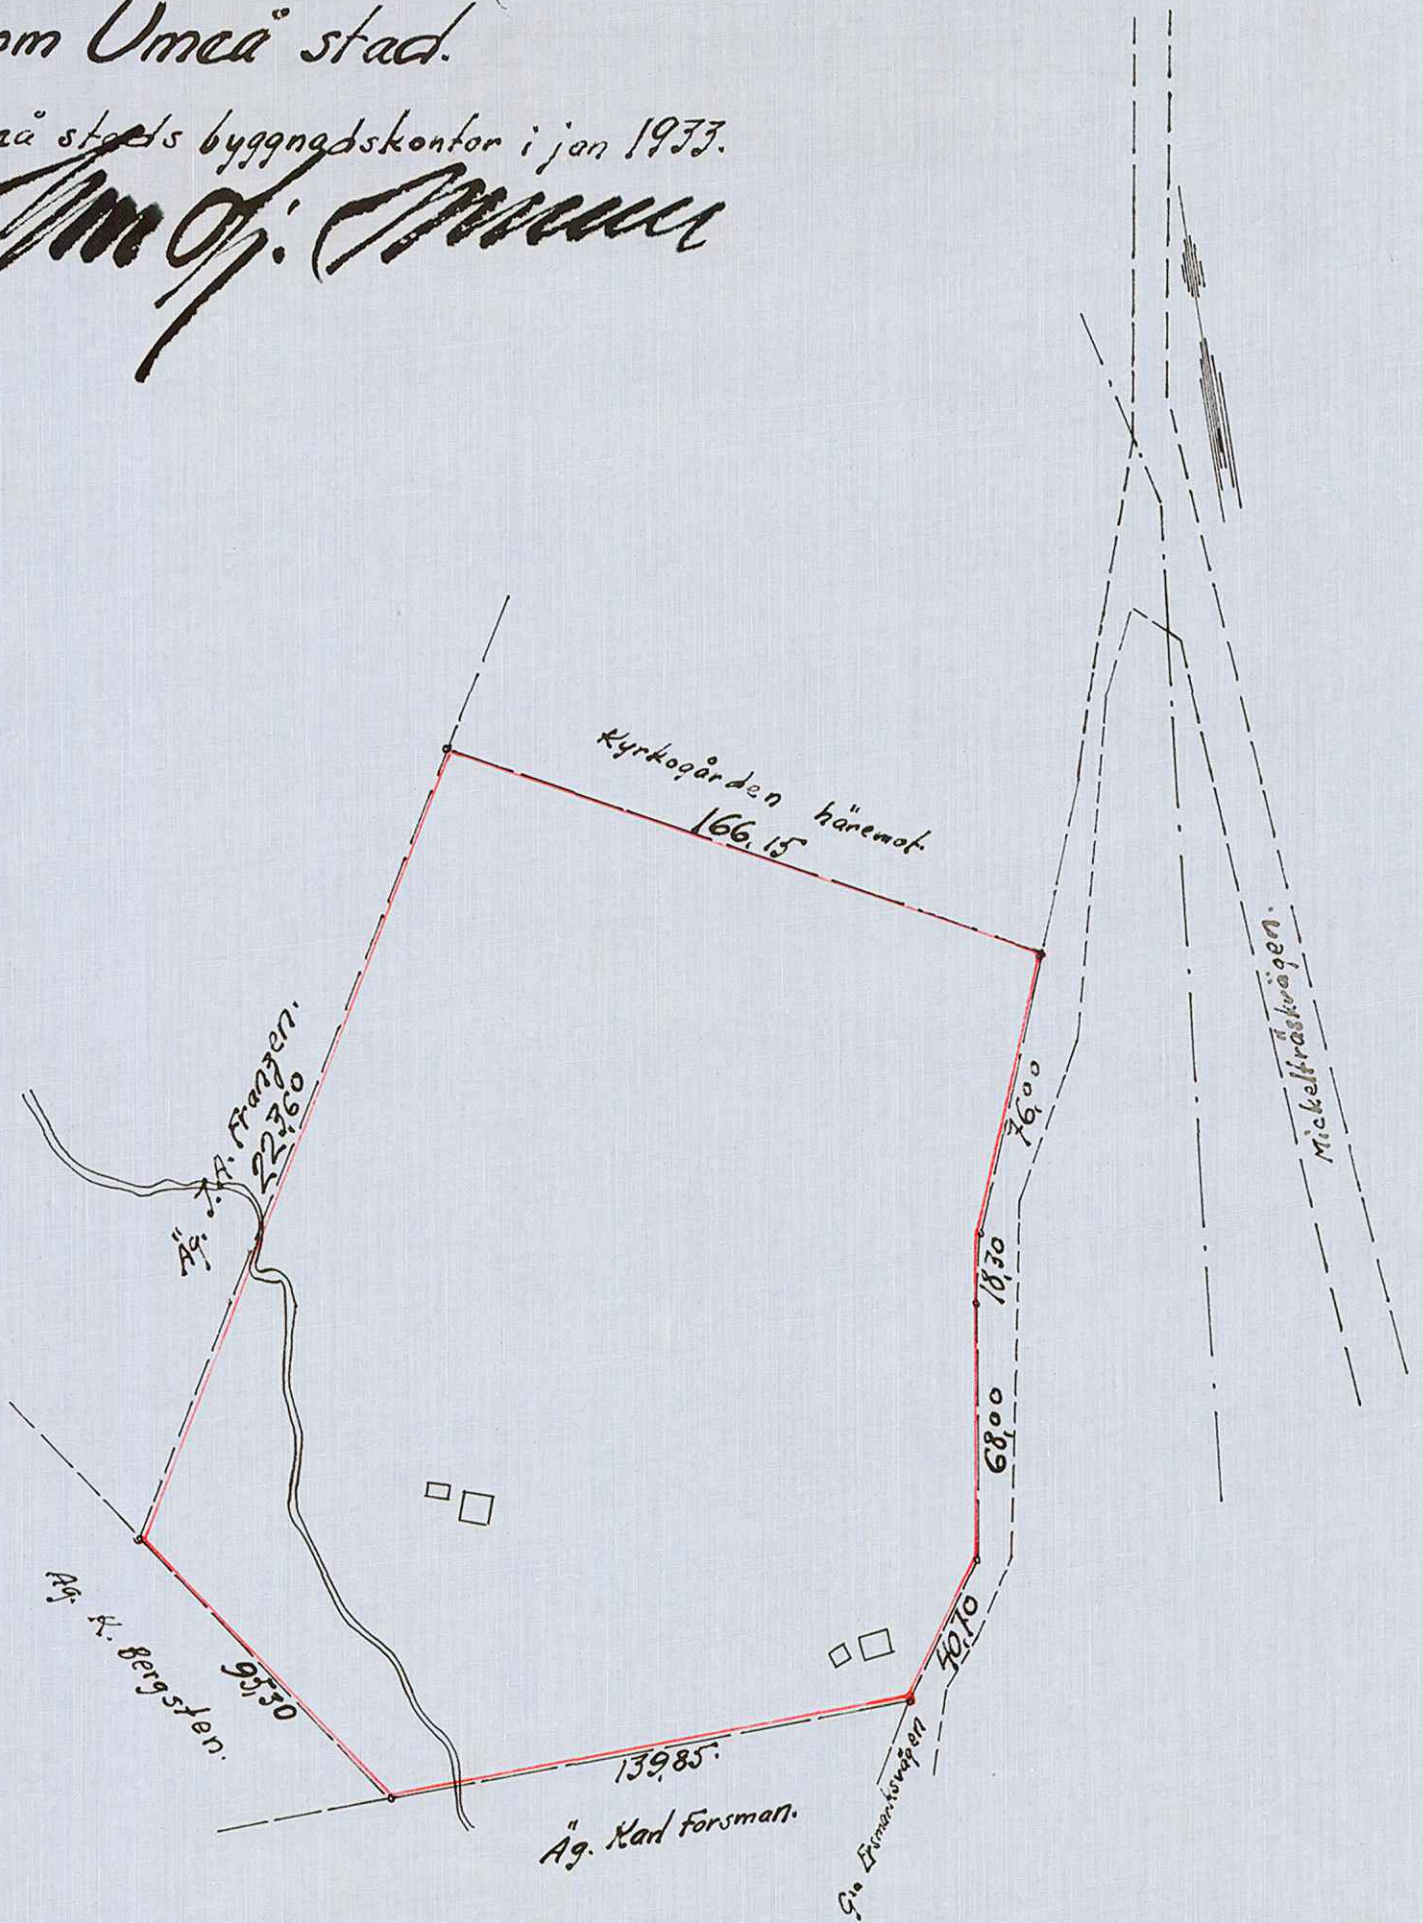

# Karta över Stadsägaren 1450 inom Umeå stad.

Umeå stads byggnadskontor i jan 1933.

*M. J. M. M.*

Areal: 45305,00 Kum.

Skala 1:2000.

A 19:22

UMEA STADS BYGGNADSKONTOR,  
Ritad av: \_\_\_\_\_  
Den / 19 Likt K Nr 1795

I/20