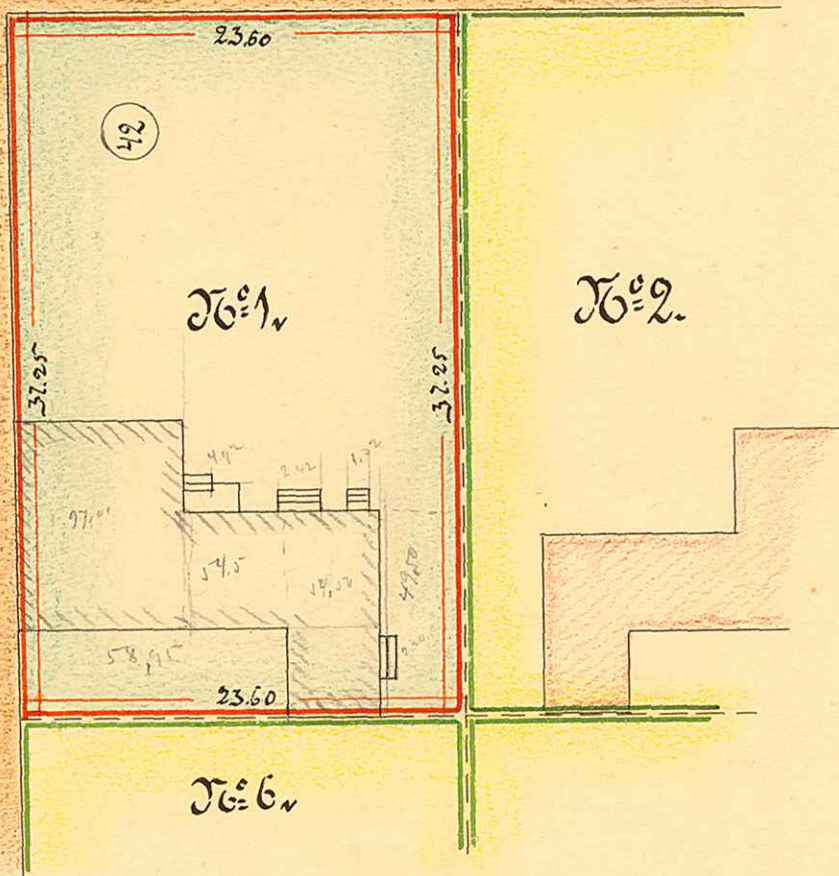

KARTA

öfver

Tomten N:o 1.....

uti

Kvarteret *Bävern*

af

Umeå stad,

upprättad år 1907... af

Carl Blomster

Stadsingeniör.

Storgatan

Silvatan

Beskrifning:

Del af *Thunbergsgärdet* N:o 42 \approx 879,10 km.

Skala:
 $\frac{1}{400}$

UMEA STADS BEGRÄNSNINGAR,
 Ritad av.....
 Den.../...19... Litt. K. Nr. *171*