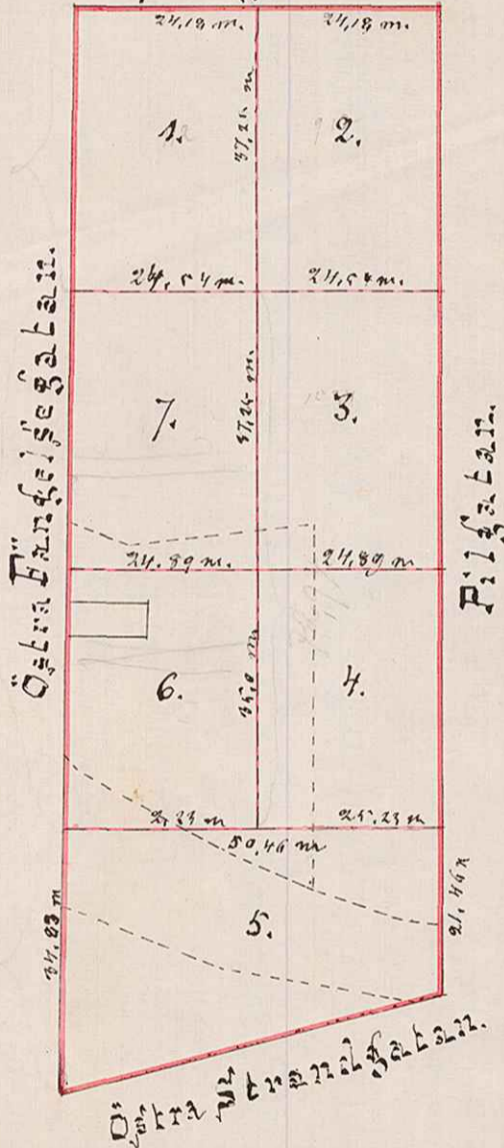

# KARTA

öfver

Förelagen tomtindelning  
uti

Quarteret Braxen.

upprättad år 1900 af

*Wimund Forsslund*

Stadsingenjör

Storgatan