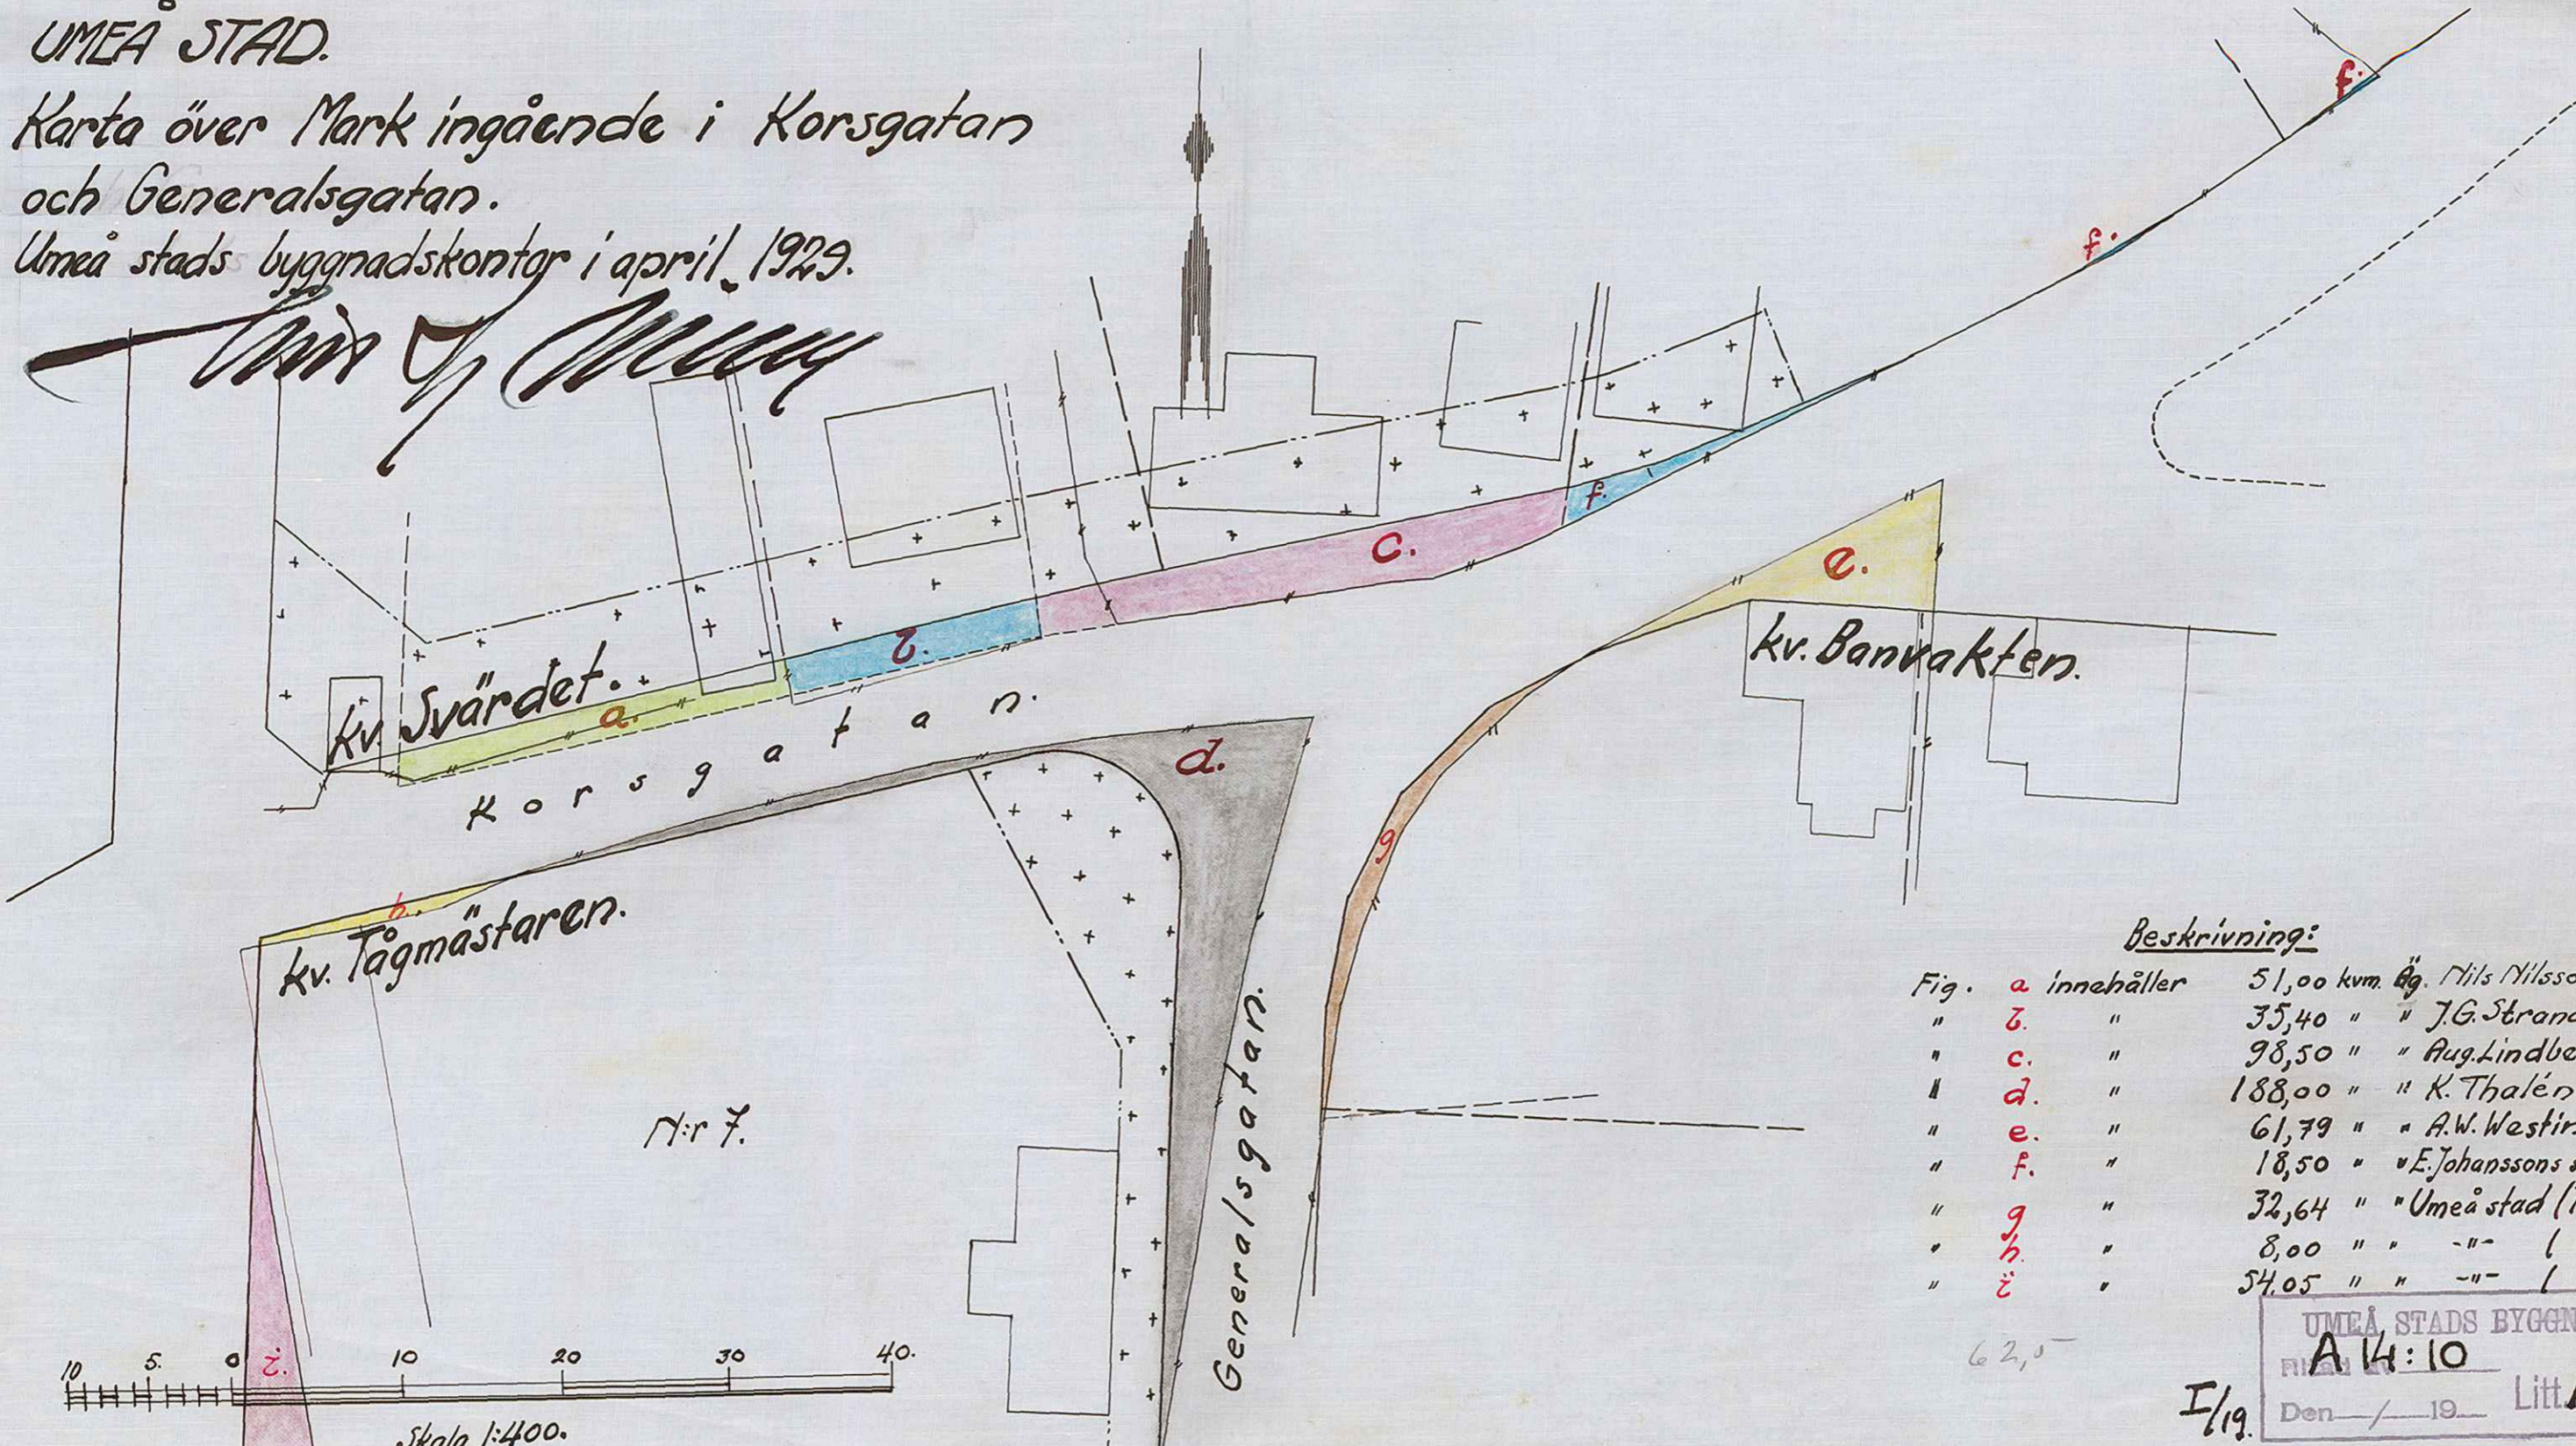

UMEÅ STAD.

Karta över Mark ingående i Korsgatan och Generalsgatan.

Umeå stads byggnadskontor i april 1929.

Mils Nilsson

Beskrivning:

Fig. a	innehåller	51,00 kvm.	äg. Mils Nilsson.
" b	"	35,40 "	" J.G. Strand.
" c	"	98,50 "	" Aug. Lindberg.
" d	"	188,00 "	" K. Thalén.
" e	"	61,79 "	" A.W. Westin.
" f	"	18,50 "	" E. Johanssons sterbhus.
" g	"	32,64 "	" Umeå stad (Tomtmark.)
" h	"	8,00 "	" " (")
" i	"	54,05 "	" " (")