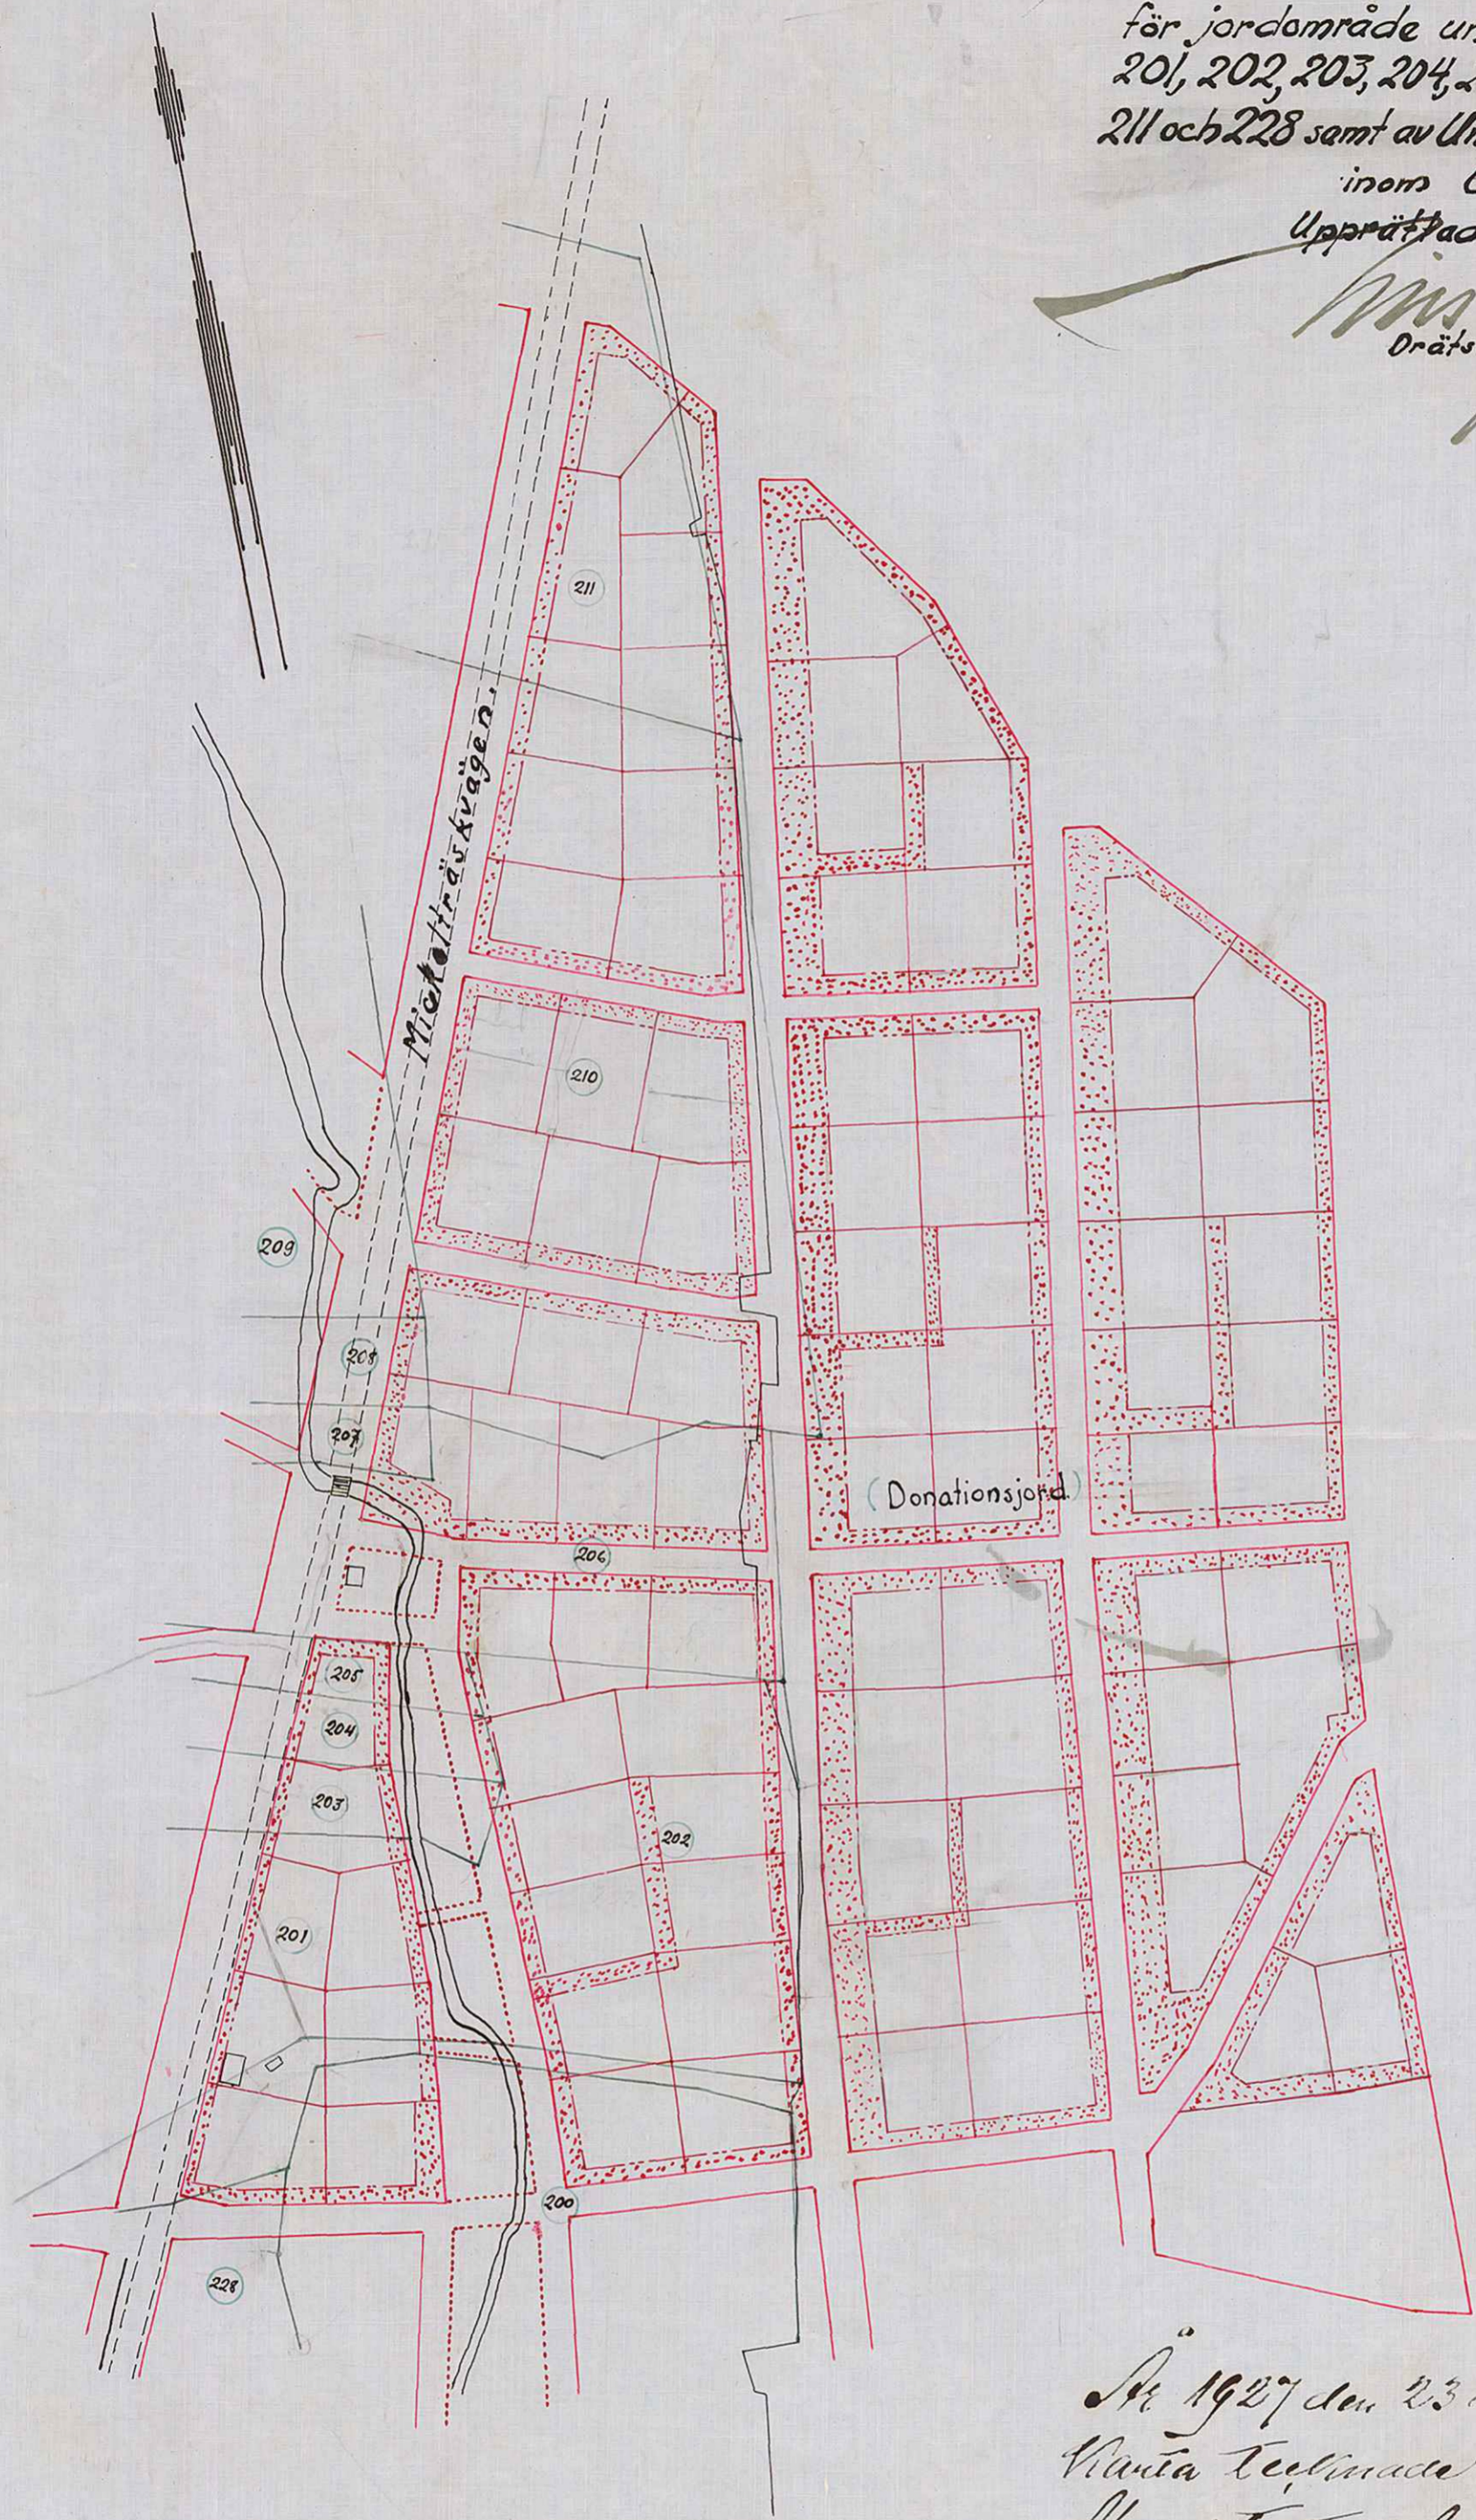

Avstyckningsplan

för jordområde under jordägarna n:ris 200, 201, 202, 203, 204, 205, 206, 207, 208, 209, 210, 211 och 228 samt av Umeå stads donationsjord inom Umeå stad.

Upprättad år 1927 av

Nils J. ...
Drätselrektor.

År 1927 den 23 maj blev den i denna
Plan tecknade avstyckningsplan av
Magistraten i Umeå fastslagen, bestyggas

På Magistratens vägnar:
J. H. ...

UMEÅ STADS BYGGNADSKONTOR,
Filtad av
DA 14:19 Litt K Nr 1224