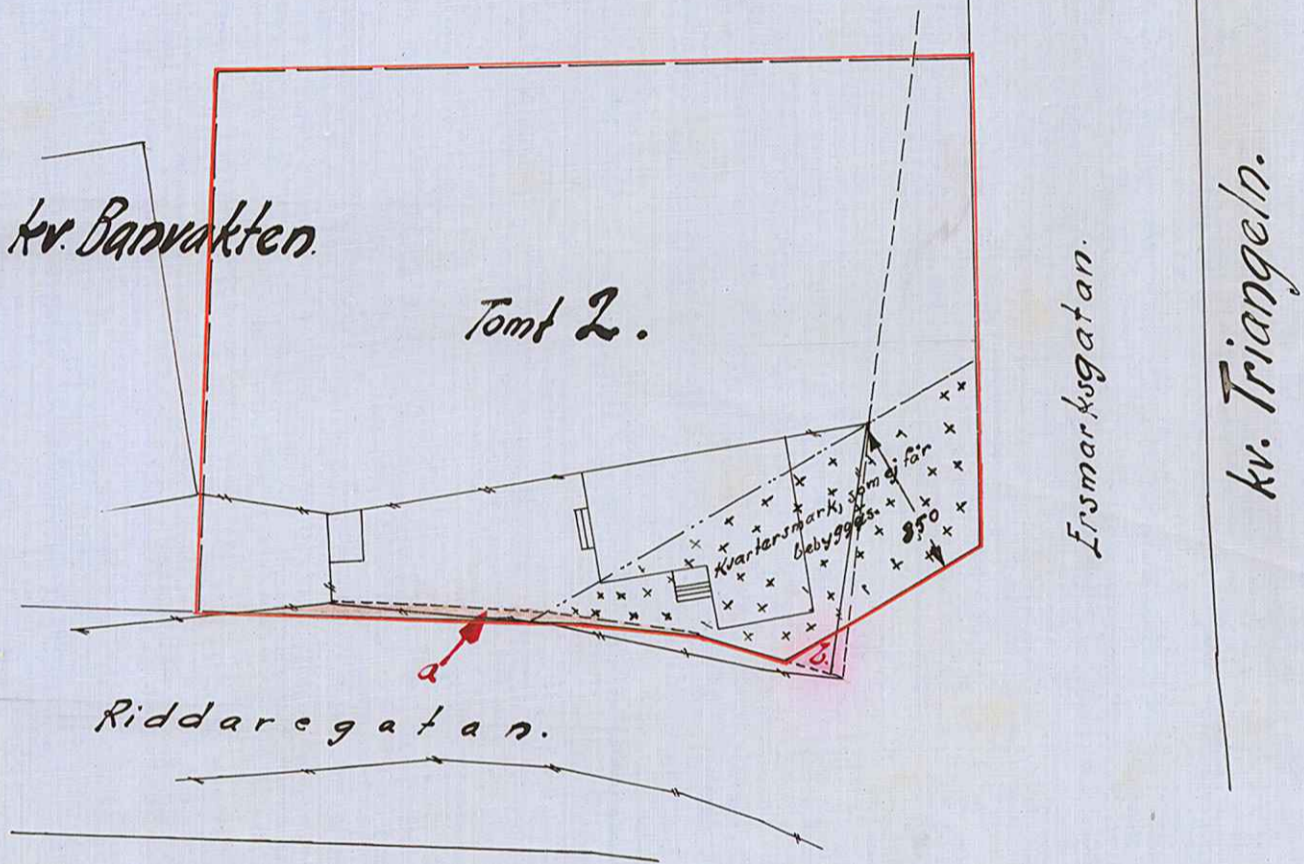

UMEÅ STAD.

Karta över mark ingående i Riddaregatan föreslaget Umeå stad till byte mot mark ingående i tomt 2, kv. Banvakter.

Umeå stads byggnadskontor mars 1927.

M. J. Nilsson

Beskrivning:
 Fig a. innehåller 16,08 kvm. Äg. Umeå stad
 " b. " 5,80 " " J.V. Bäckman.

UMEÅ STADS BYGGNADSKONTOR.
 Ritad av
 A 14:10 Litt. K Nr 1222

Skala 1:400.