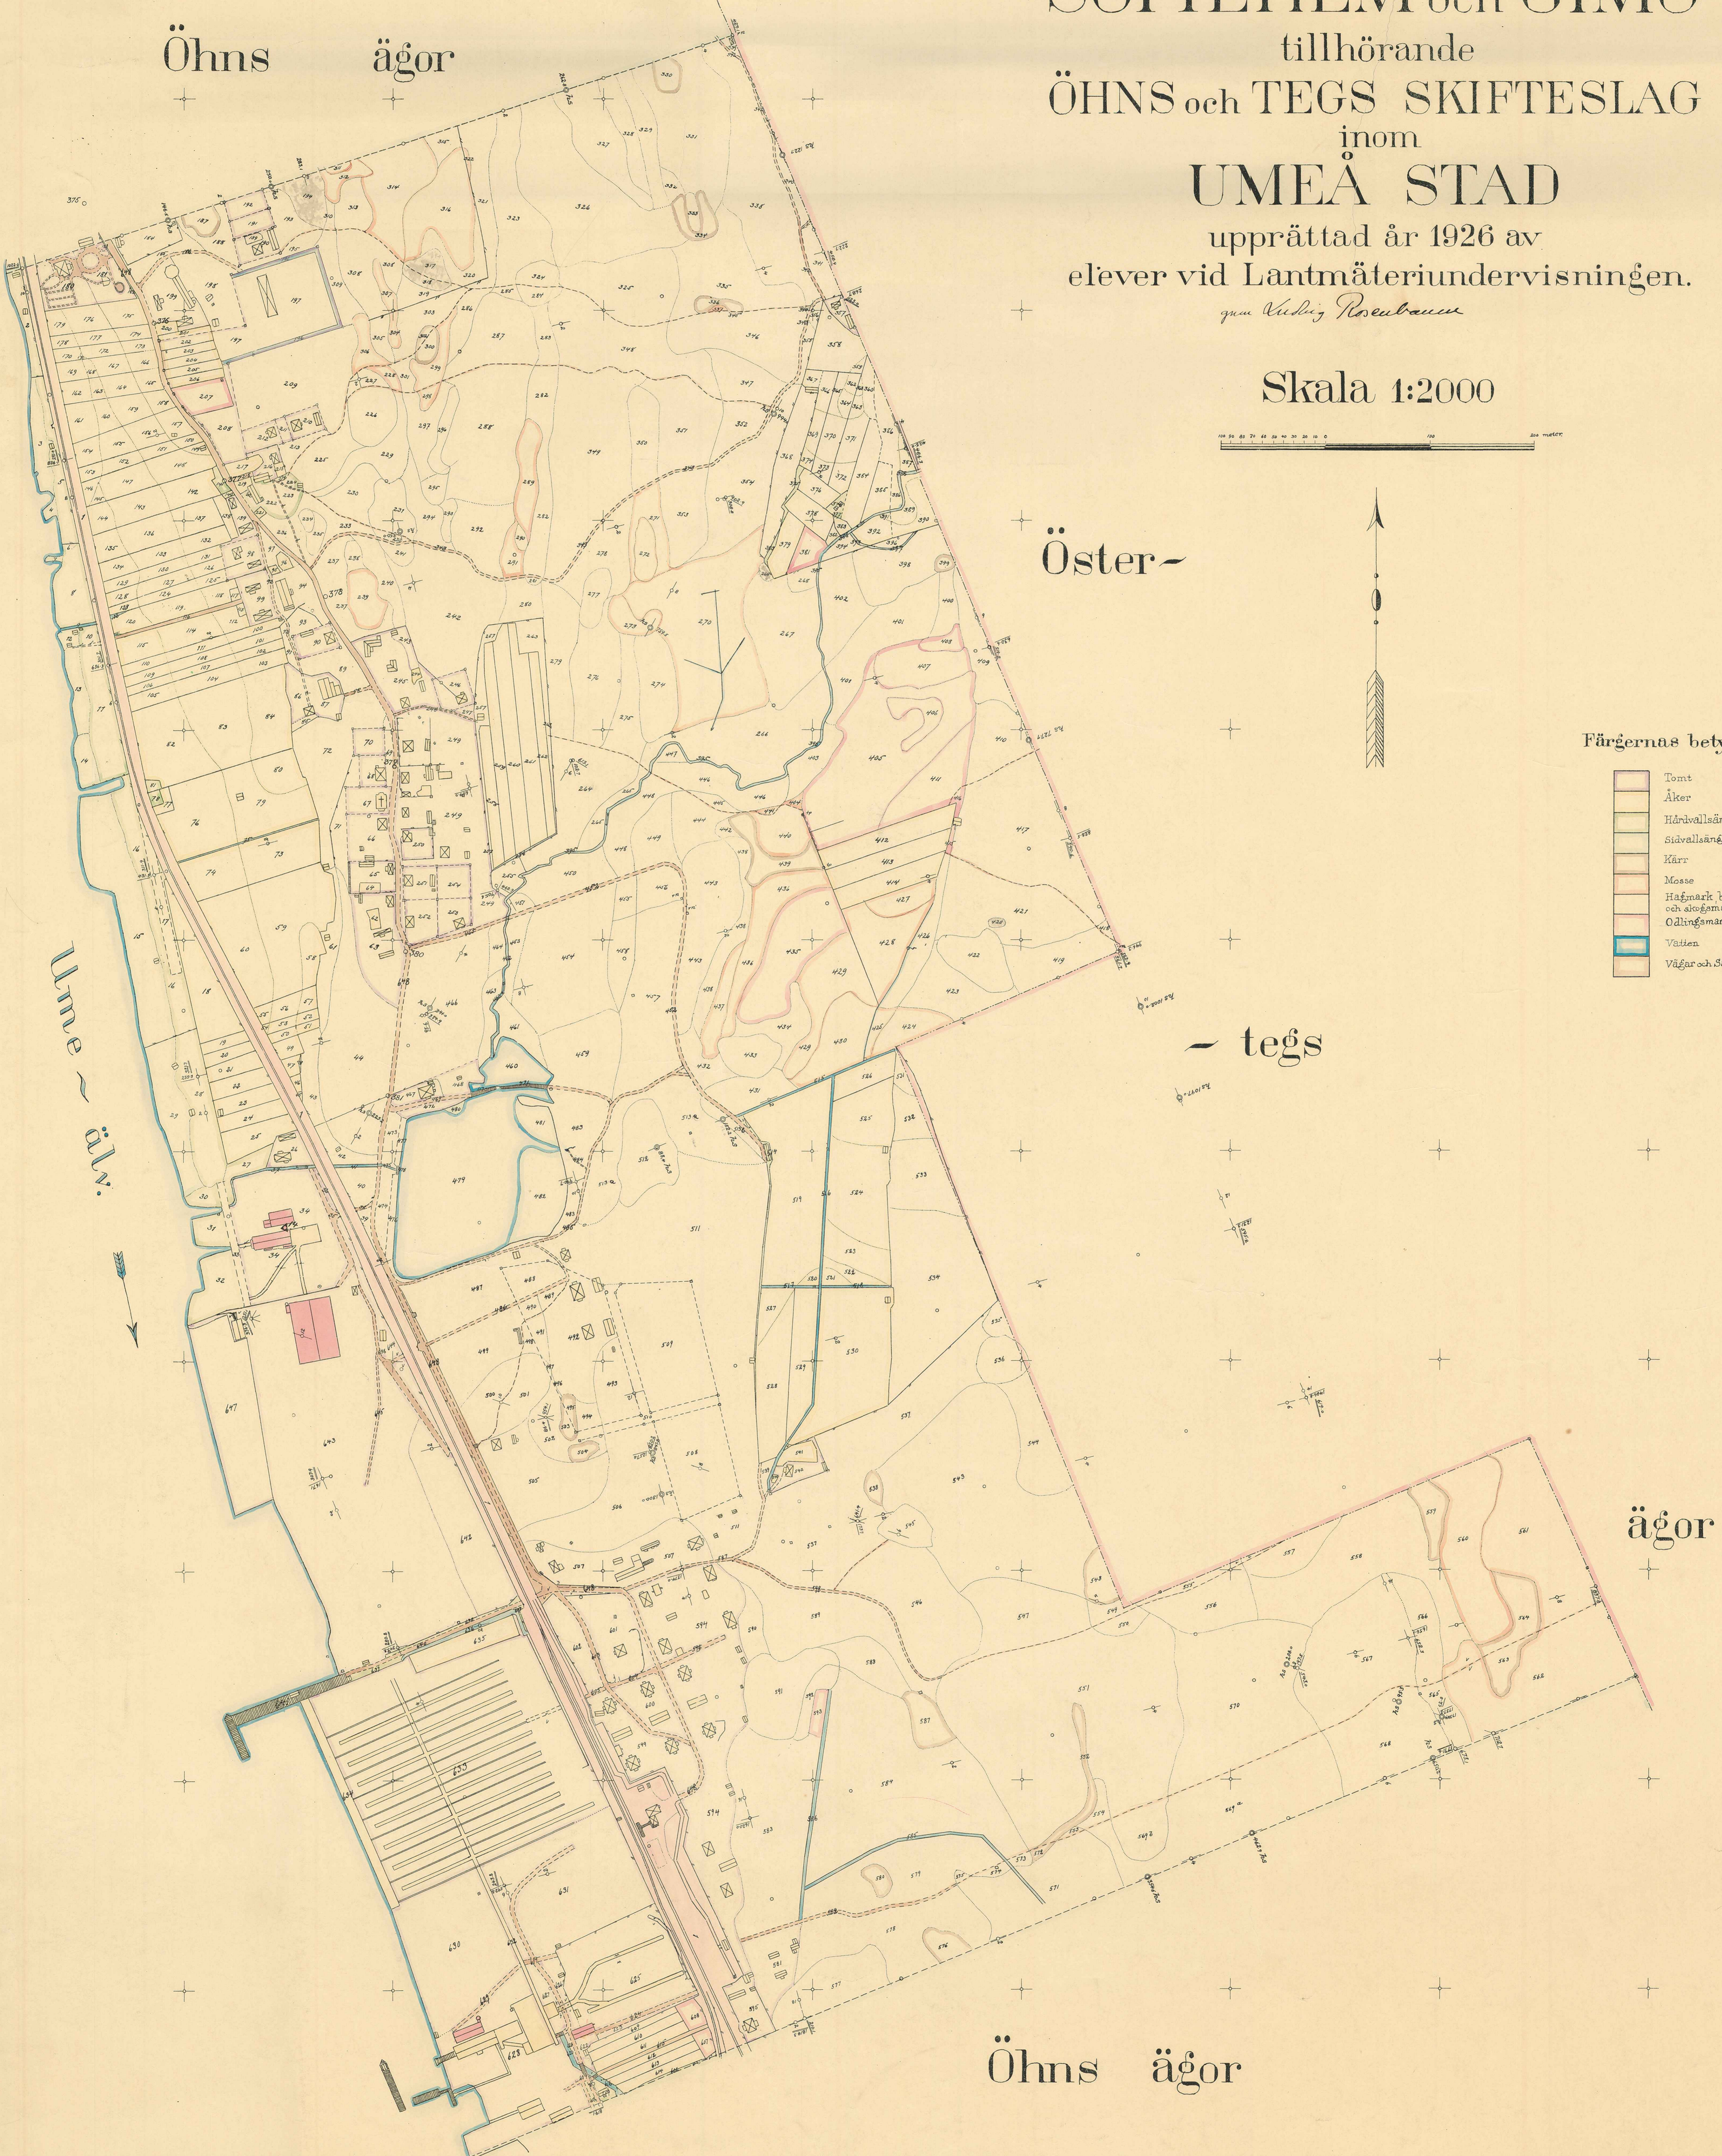

KARTA
 över områdena
SOFIEHEM och GIMO
 tillhörande
ÖHNS och TEGS SKIFTESLAG
 inom
UMEÅ STAD
 upprättad år 1926 av
 elever vid Lantmäteriundervisningen.
gen. Udding Rosén

Skala 1:2000

Färgernas betydelse.

- Tomt
- Åker
- Härdvallsäng
- Sidvallsäng
- Kärr
- Mosse
- Hägmark, belesmark och sidsgräsmark
- Odlingssmark
- Vatten
- Vägar och Samfundigheter

Öhns ägor

Öster

tegs

ägor

Öhns ägor

Umeå älv.