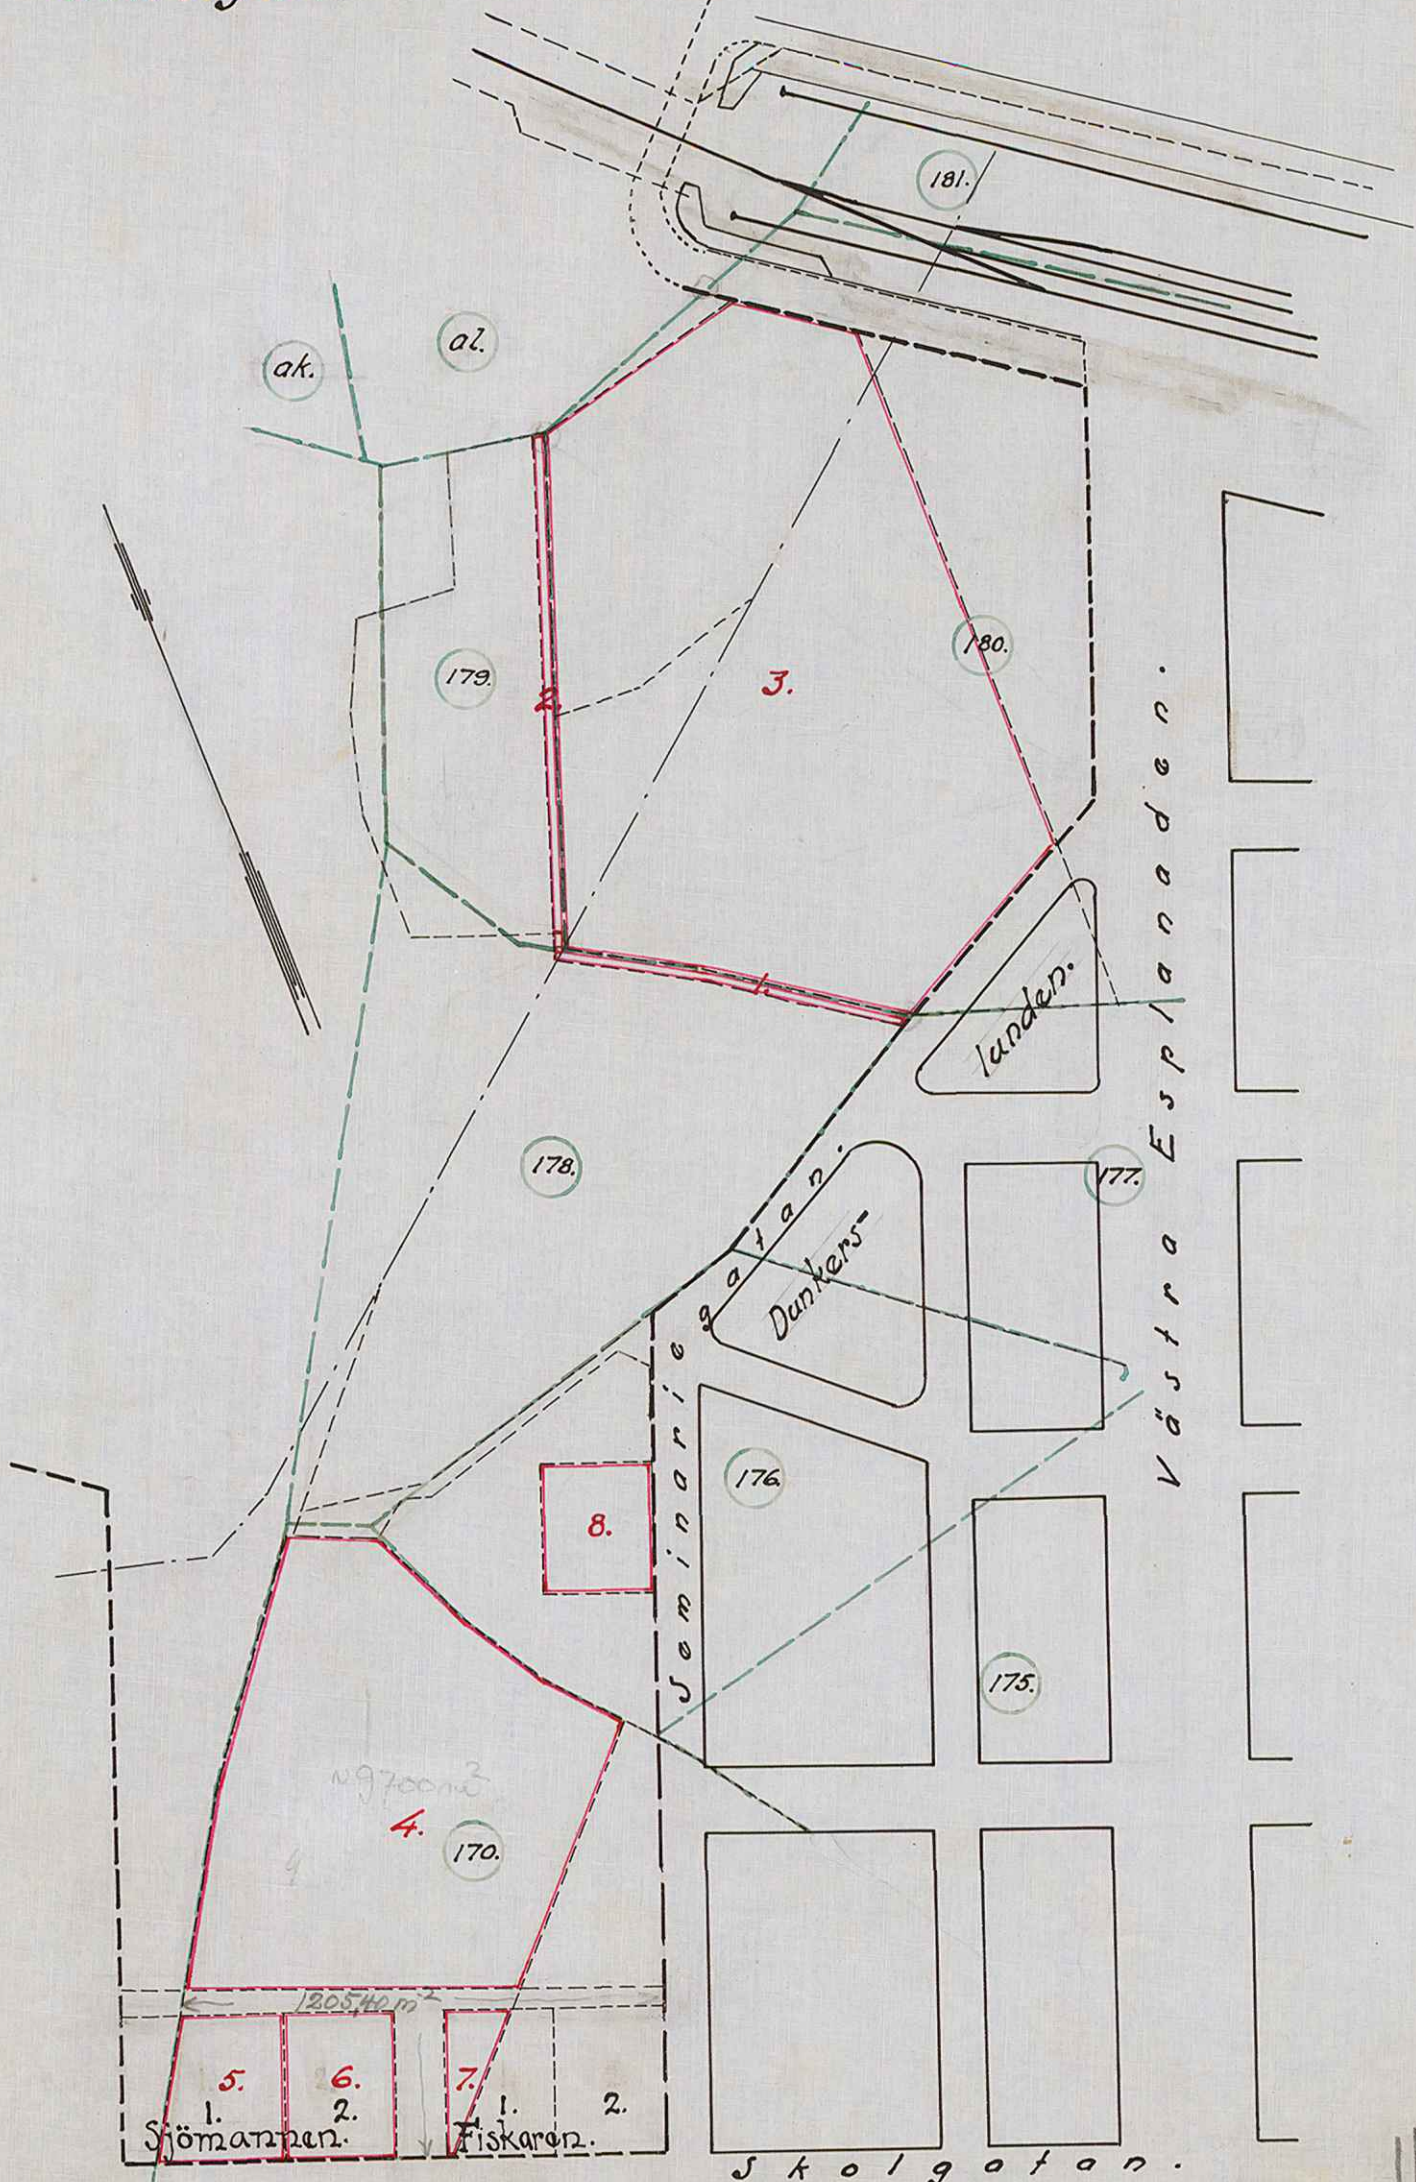

UMEÅ STAD.

Situationsplan utvisande områden, upplåtna till Kungl. Norrlands Dragonregemente, å vilka Kungl. Maj:st. och Kronan ej erhållit lagfart.

Gräns för regementets område.  
 --- enl. 1793 års vrettkarta.  
 Röd siffra hänvisar till tillhörande skrivelse.

Skala 1:2000.

A 14:20

UMEÅ STADS BYGGMÄSSKONTOR,  
 Ritad av \_\_\_\_\_  
 Den 1/3 1926 Litt **K** Nr 1119

419 2