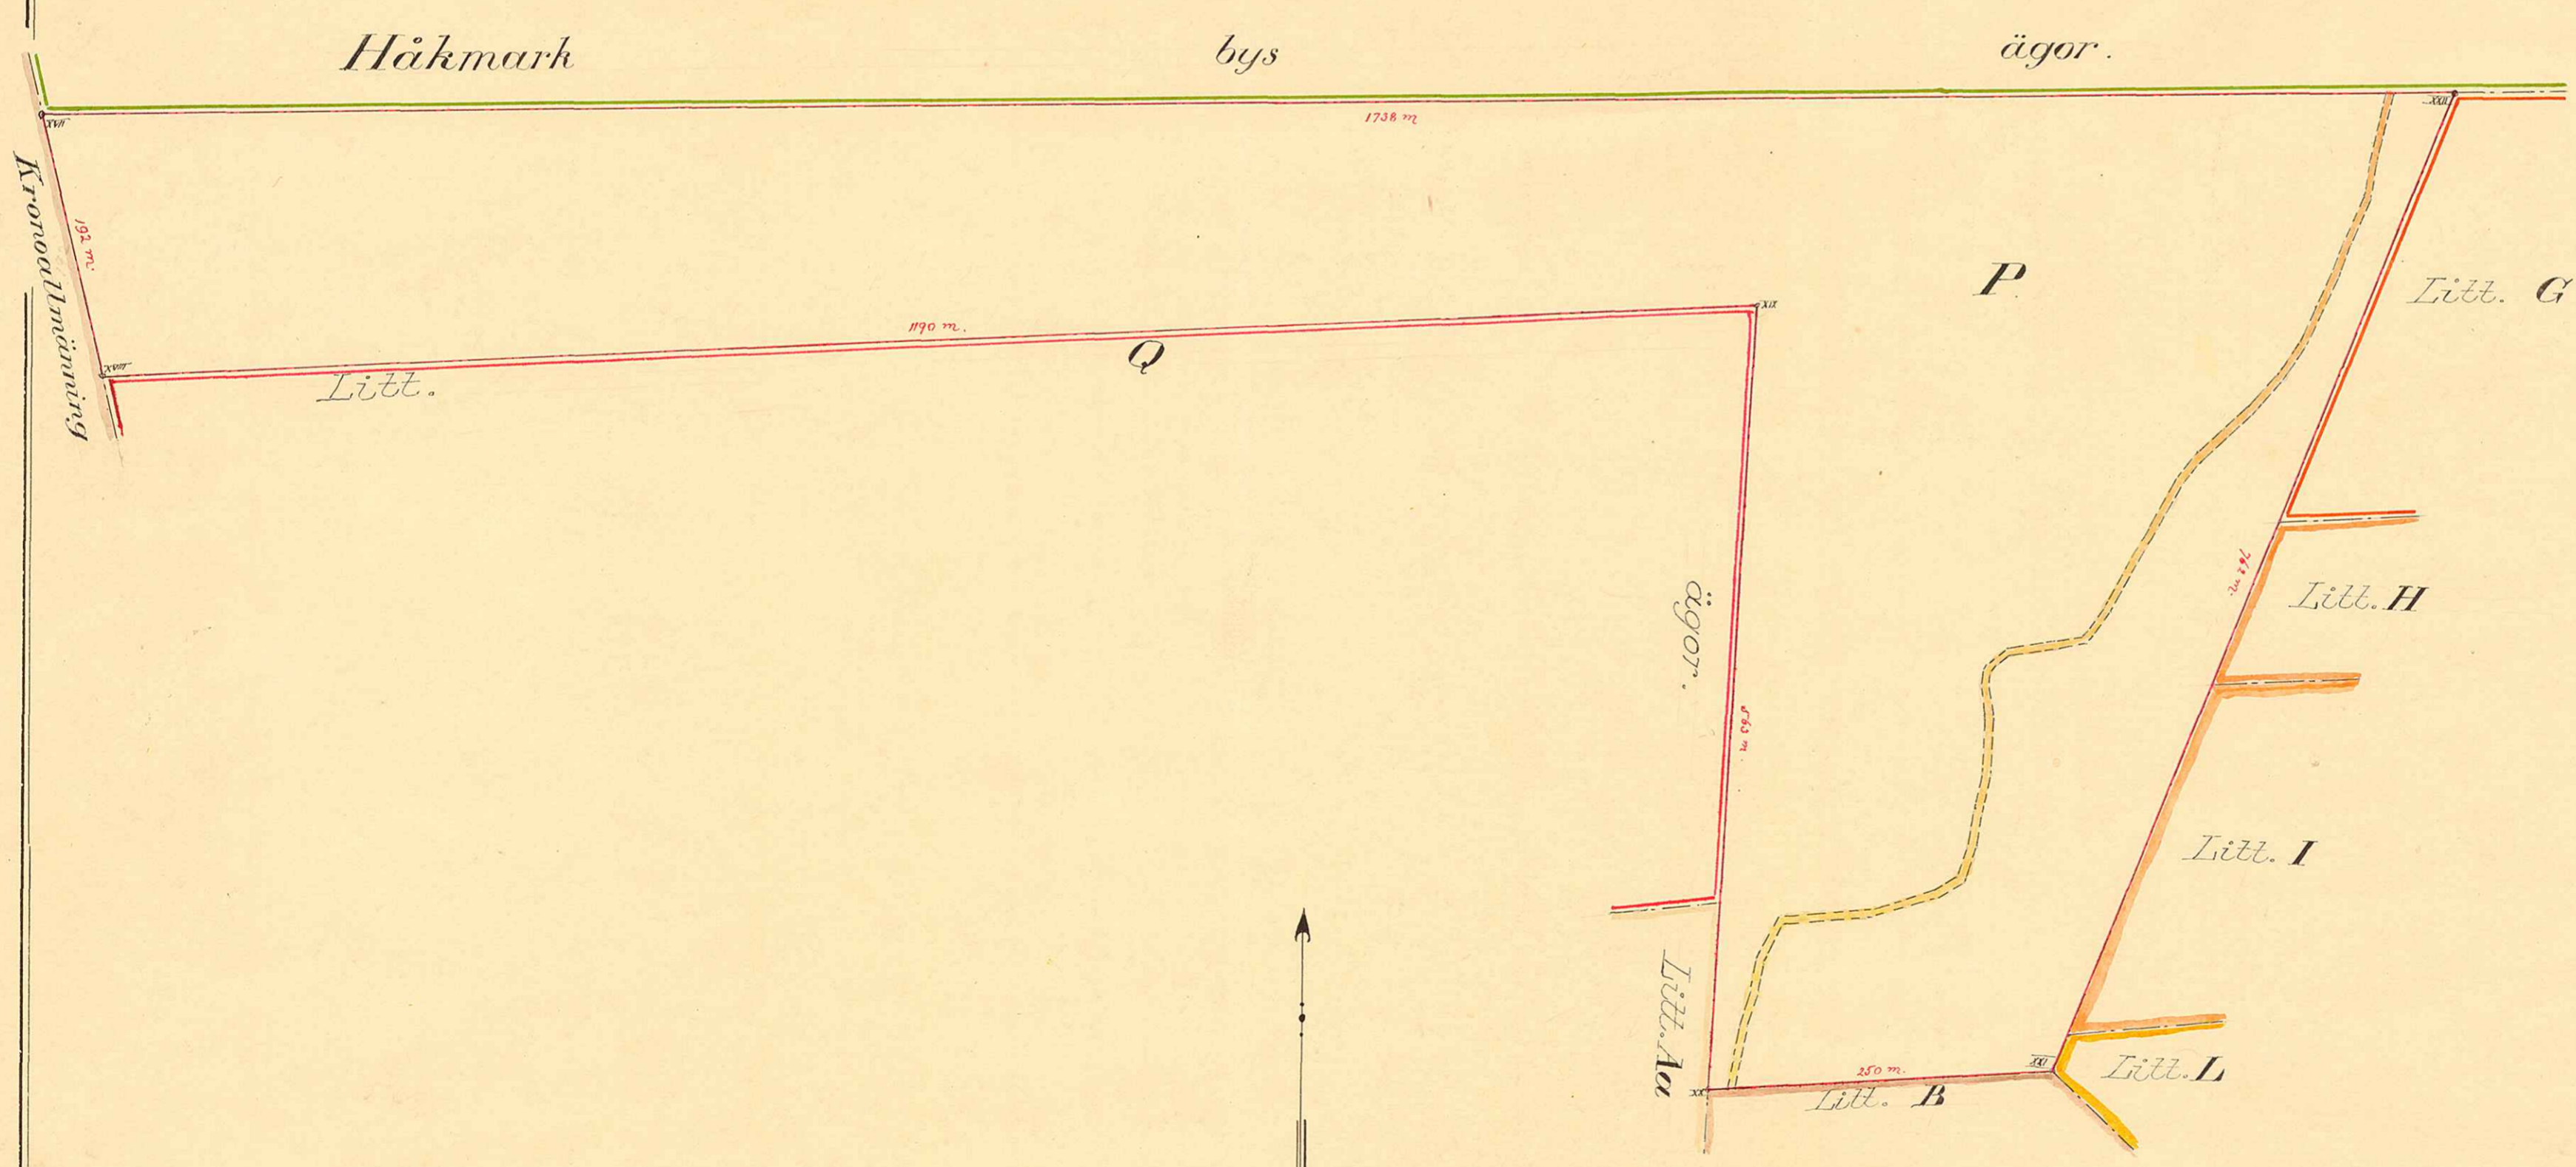

inom Grubbe by.

K A R T A
 öfver
 rågångarne kring
 Umeå stads skogar
 inom

Grubbe och Tjälamarks byar

uti
 Umeå socken och tingslag
 af
 Vesterbottens län;
 upprättad år 1909 af
 O. H. Stein
 kommissionslandmätare

Skalmått.
 1:4000 af verkliga längden.

inom Tjälamarks by.

Häkmark

bys

ägor.

Skala 1:4000

Skala 1:4000