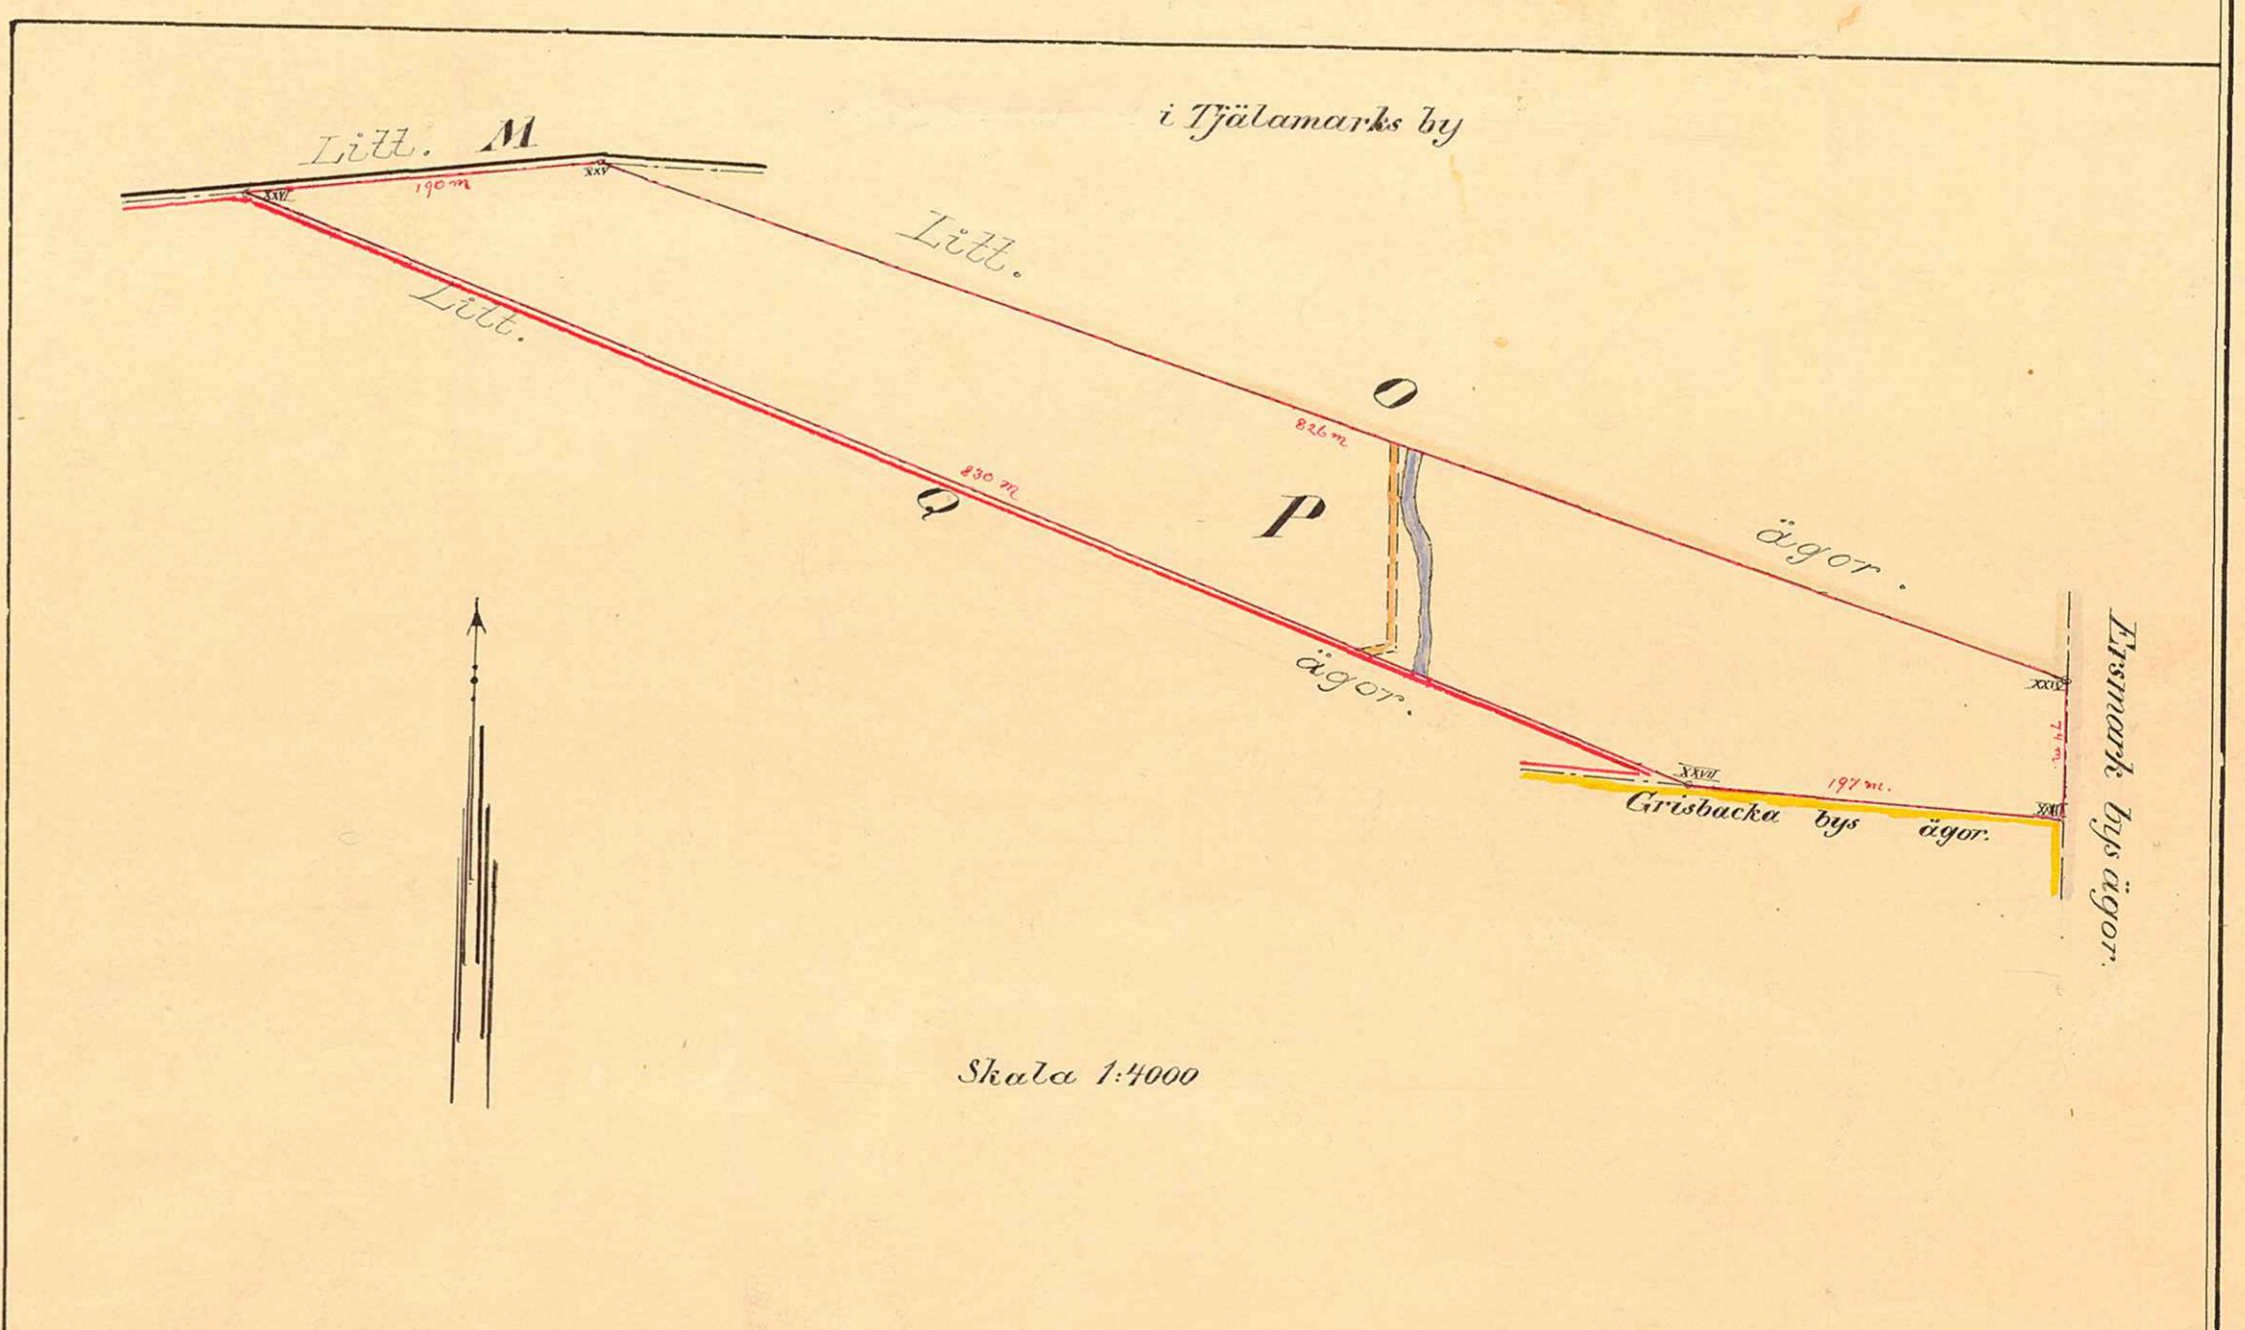

inom Grubbe by.

K A R T A
 öfver
 rågångarne kring
 Umeå stads skogar
 inom

Grubbe och Tjälamarks byar

uti
 Umeå socken och tingslag
 af
 Vesterbottens län;
 upprättad år 1909 af
 O. H. Stein
 kommissionslandmätare

Skalmått.
 1:4000 af verkliga längden.

inom Tjälamarks by.

Häkmark

bys

ägor.

Skala 1:4000

Skala 1:4000