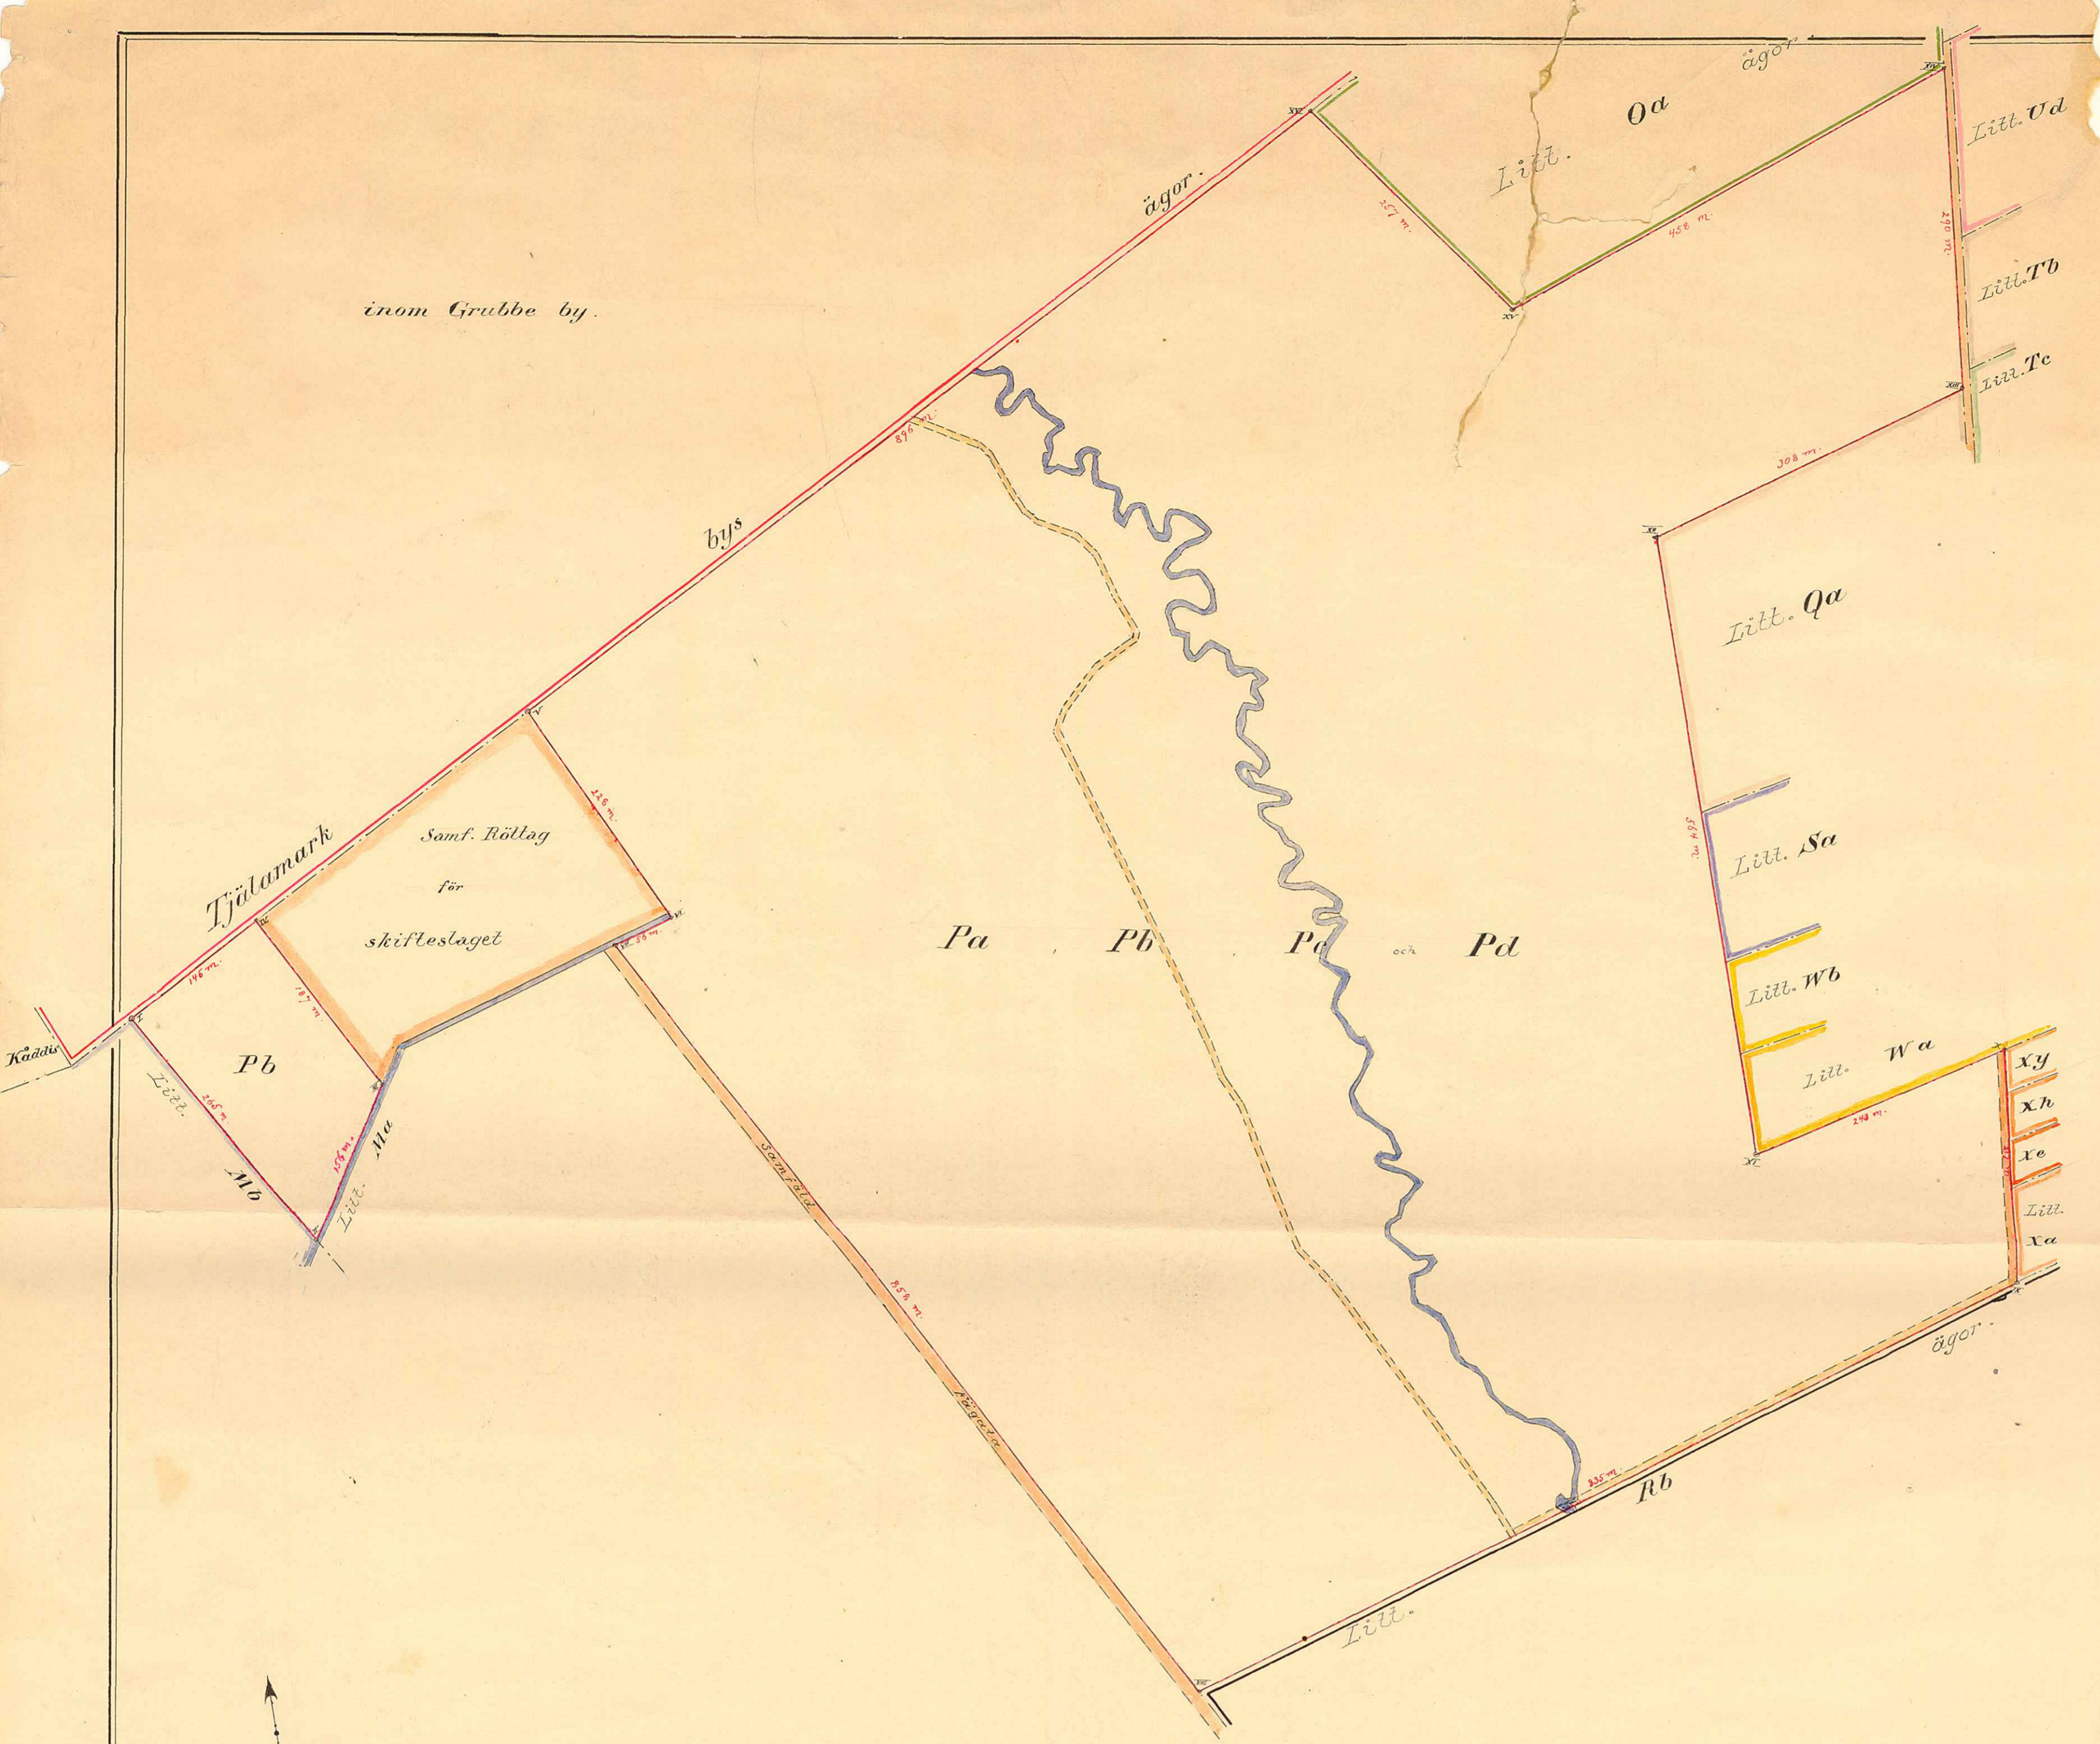

inom Grubbe by.

K A R T A
 öfver
 rågångarne kring
 Umeå stads skogar
 inom

Grubbe och Tjälamarks byar

uti
 Umeå socken och tingslag
 af
 Vesterbottens län;
 upprättad år 1909 af
 O. H. Stein
 kommissionslandmätare

Skalmått.
 1:4000 af verkliga längden.

inom Tjälamarks by.

Häkmark

bys

ägor.

Skala 1:4000

Skala 1:4000