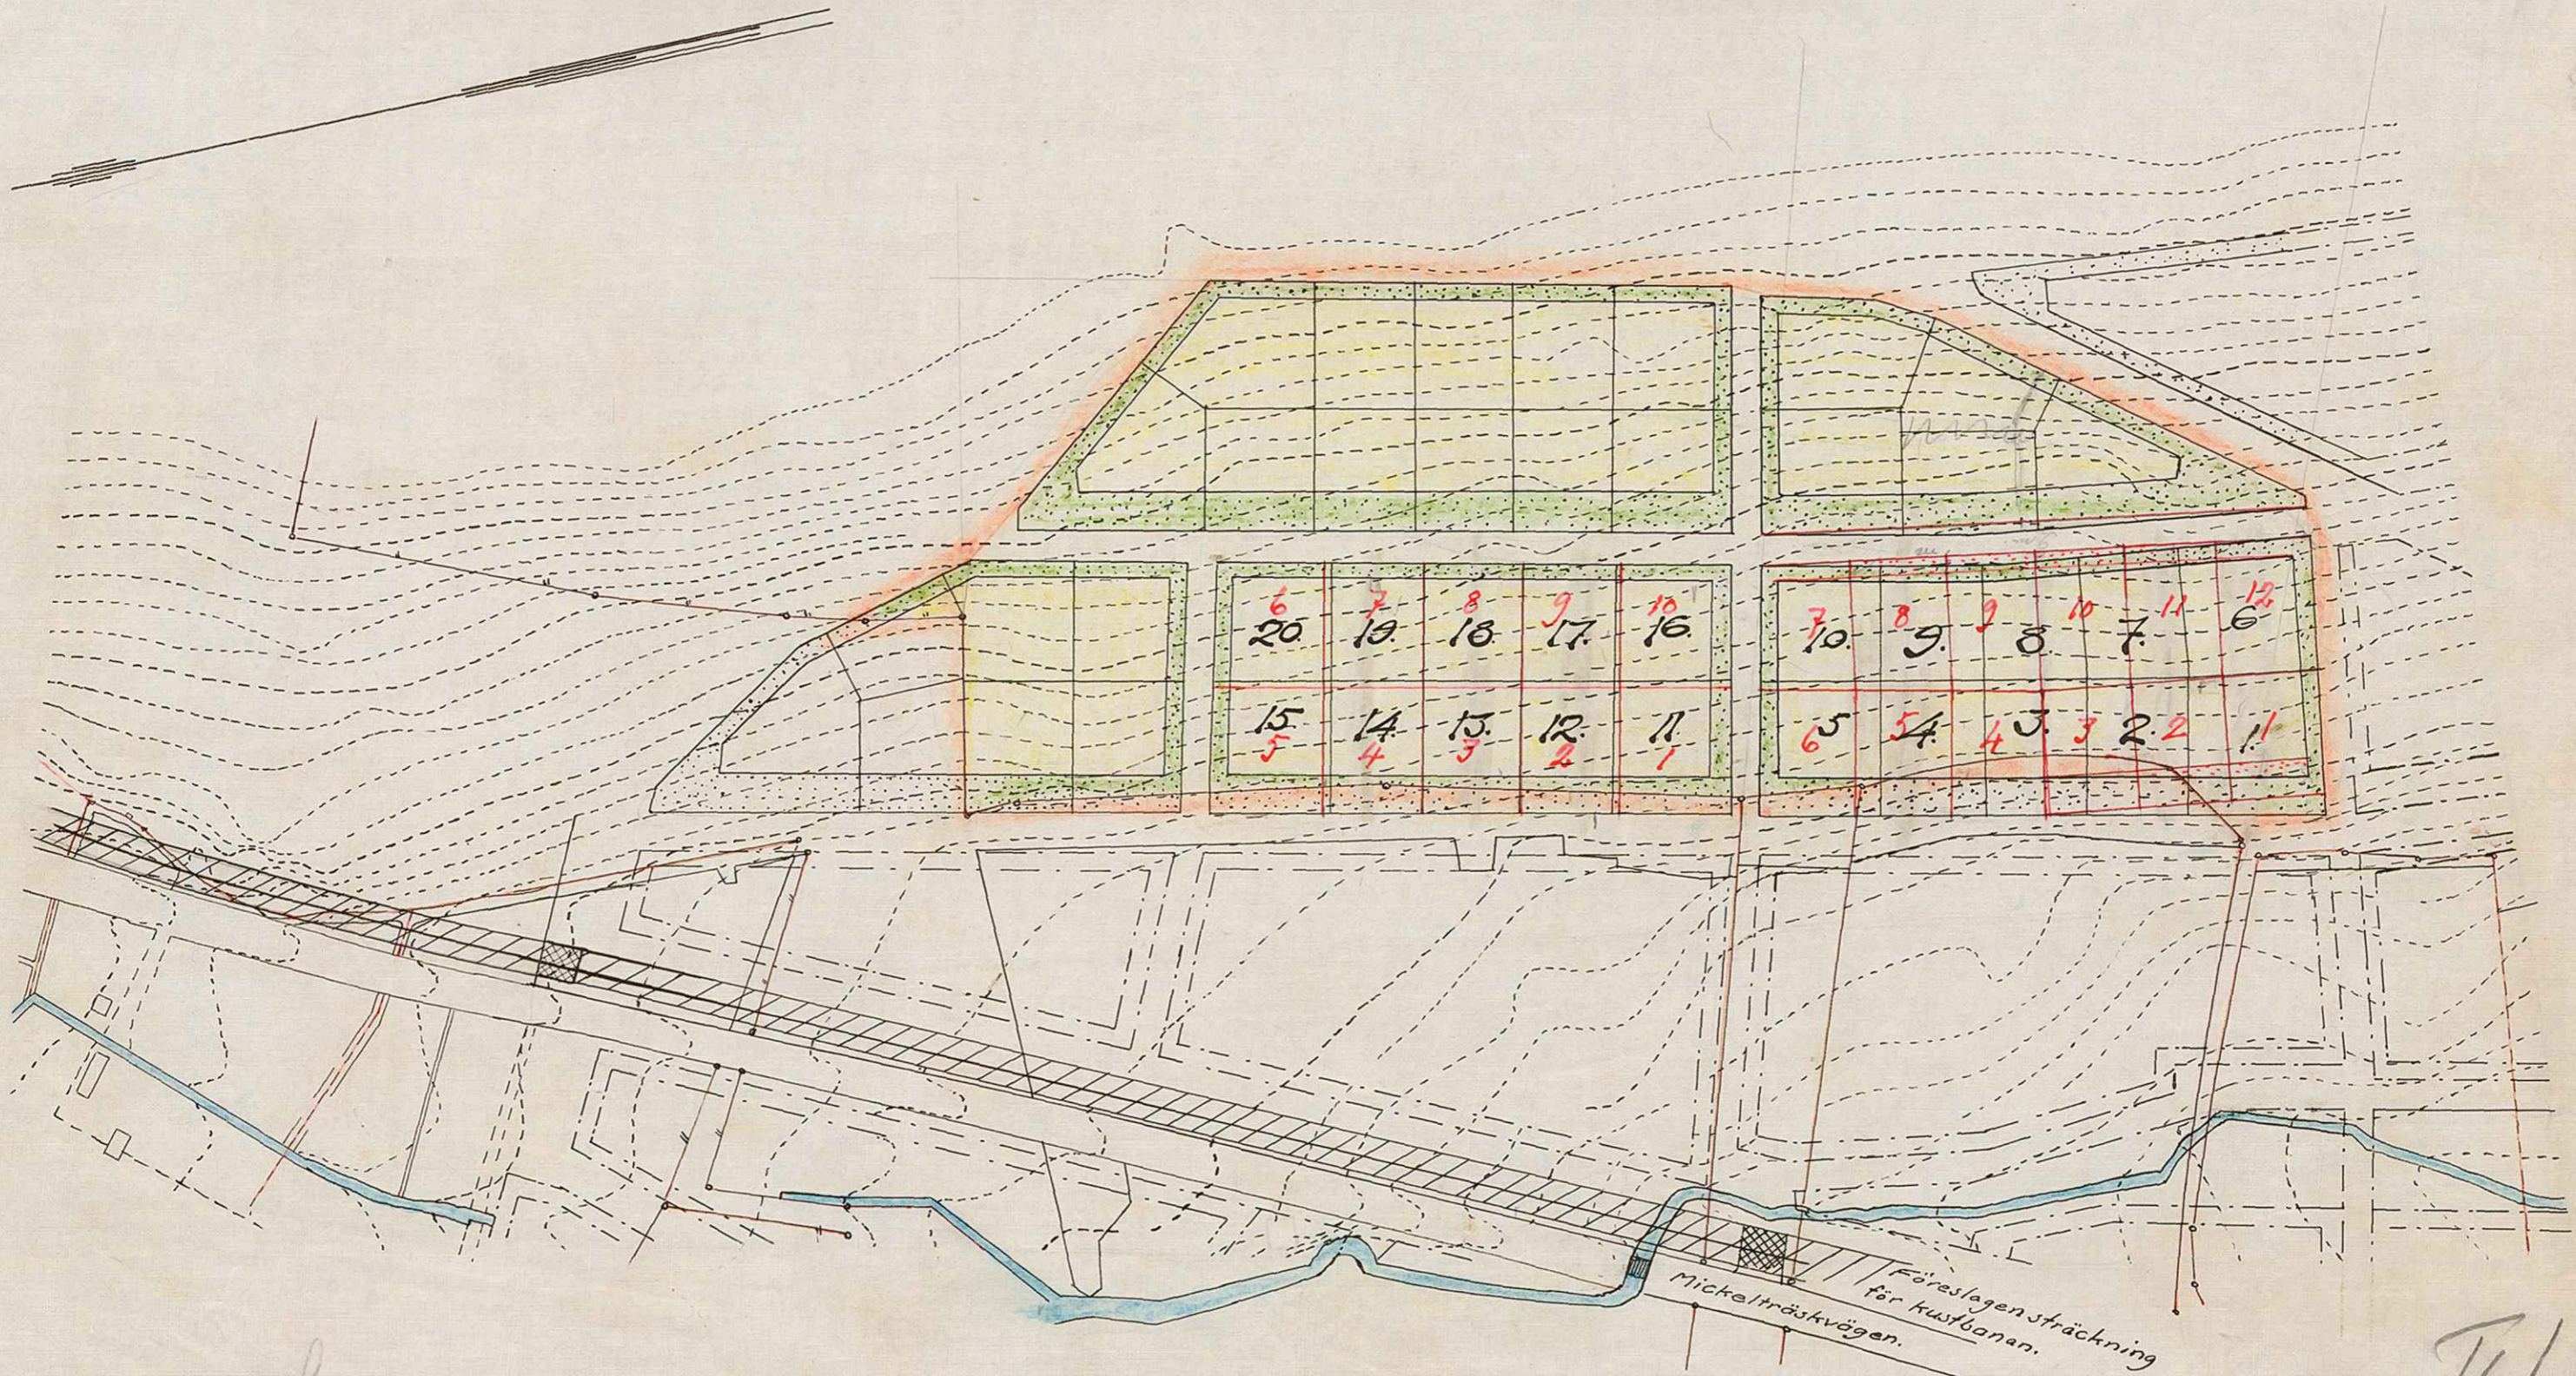

Planskiss  
 över föreslaget  
 område för egnahemstomter

STADSLIDEN

Skala: 1:2000

5,50 ha

55119 m<sup>2</sup>

1/13

II/13

Umeå stads byggnadskontor i mars 1921