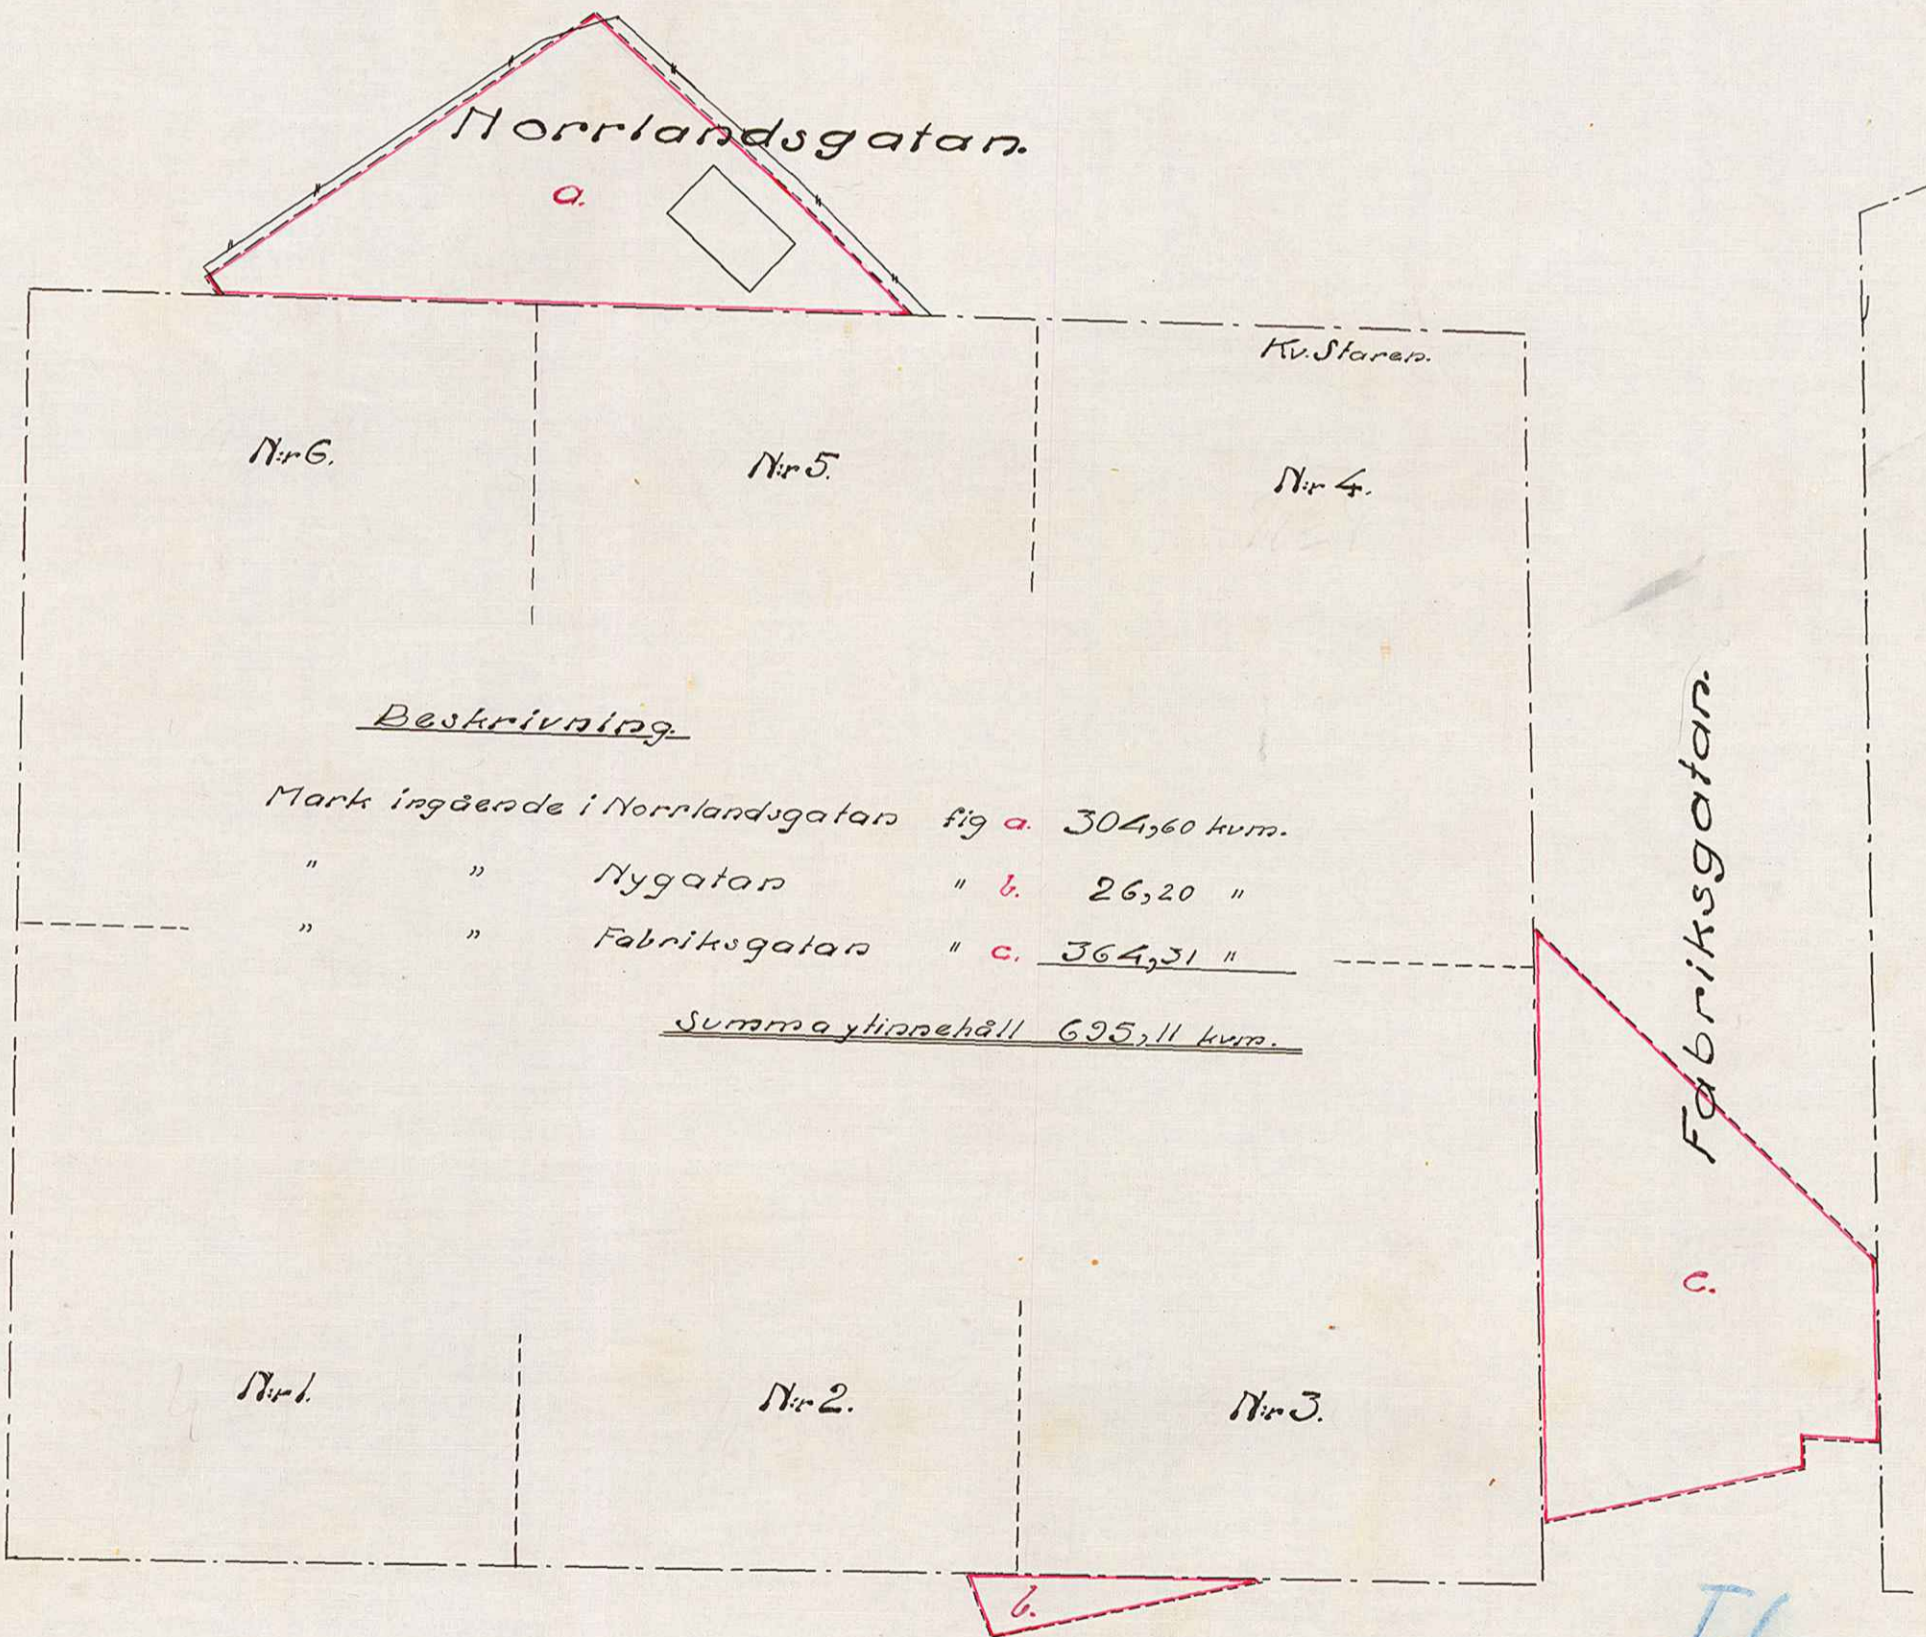

KARTA
över

Mark under jordågar nr 53 Sikströms-
eller Lambertsgårdar, ingående i Norrlands-
gatan, Nygatan och Fabriksgatan.

upprättad år 1924 av

Wim Nyström

Kv. Höken.

Beskrivning

Mark ingående i Norrlandsgatan fig a. 304,60 kvadr.

" " Nygatan " b. 26,20 "

" " Fabriksgatan " c. 364,31 "

Summa yttnehåll 695,11 kvadr.

Nygatan.

UMÅ STADS BYGGNADSKONTOR,
Ritad av
A14:10 Lit. K Nr 1032.

Met 10 5 0 10 20 30 40 50 Met.

I/19