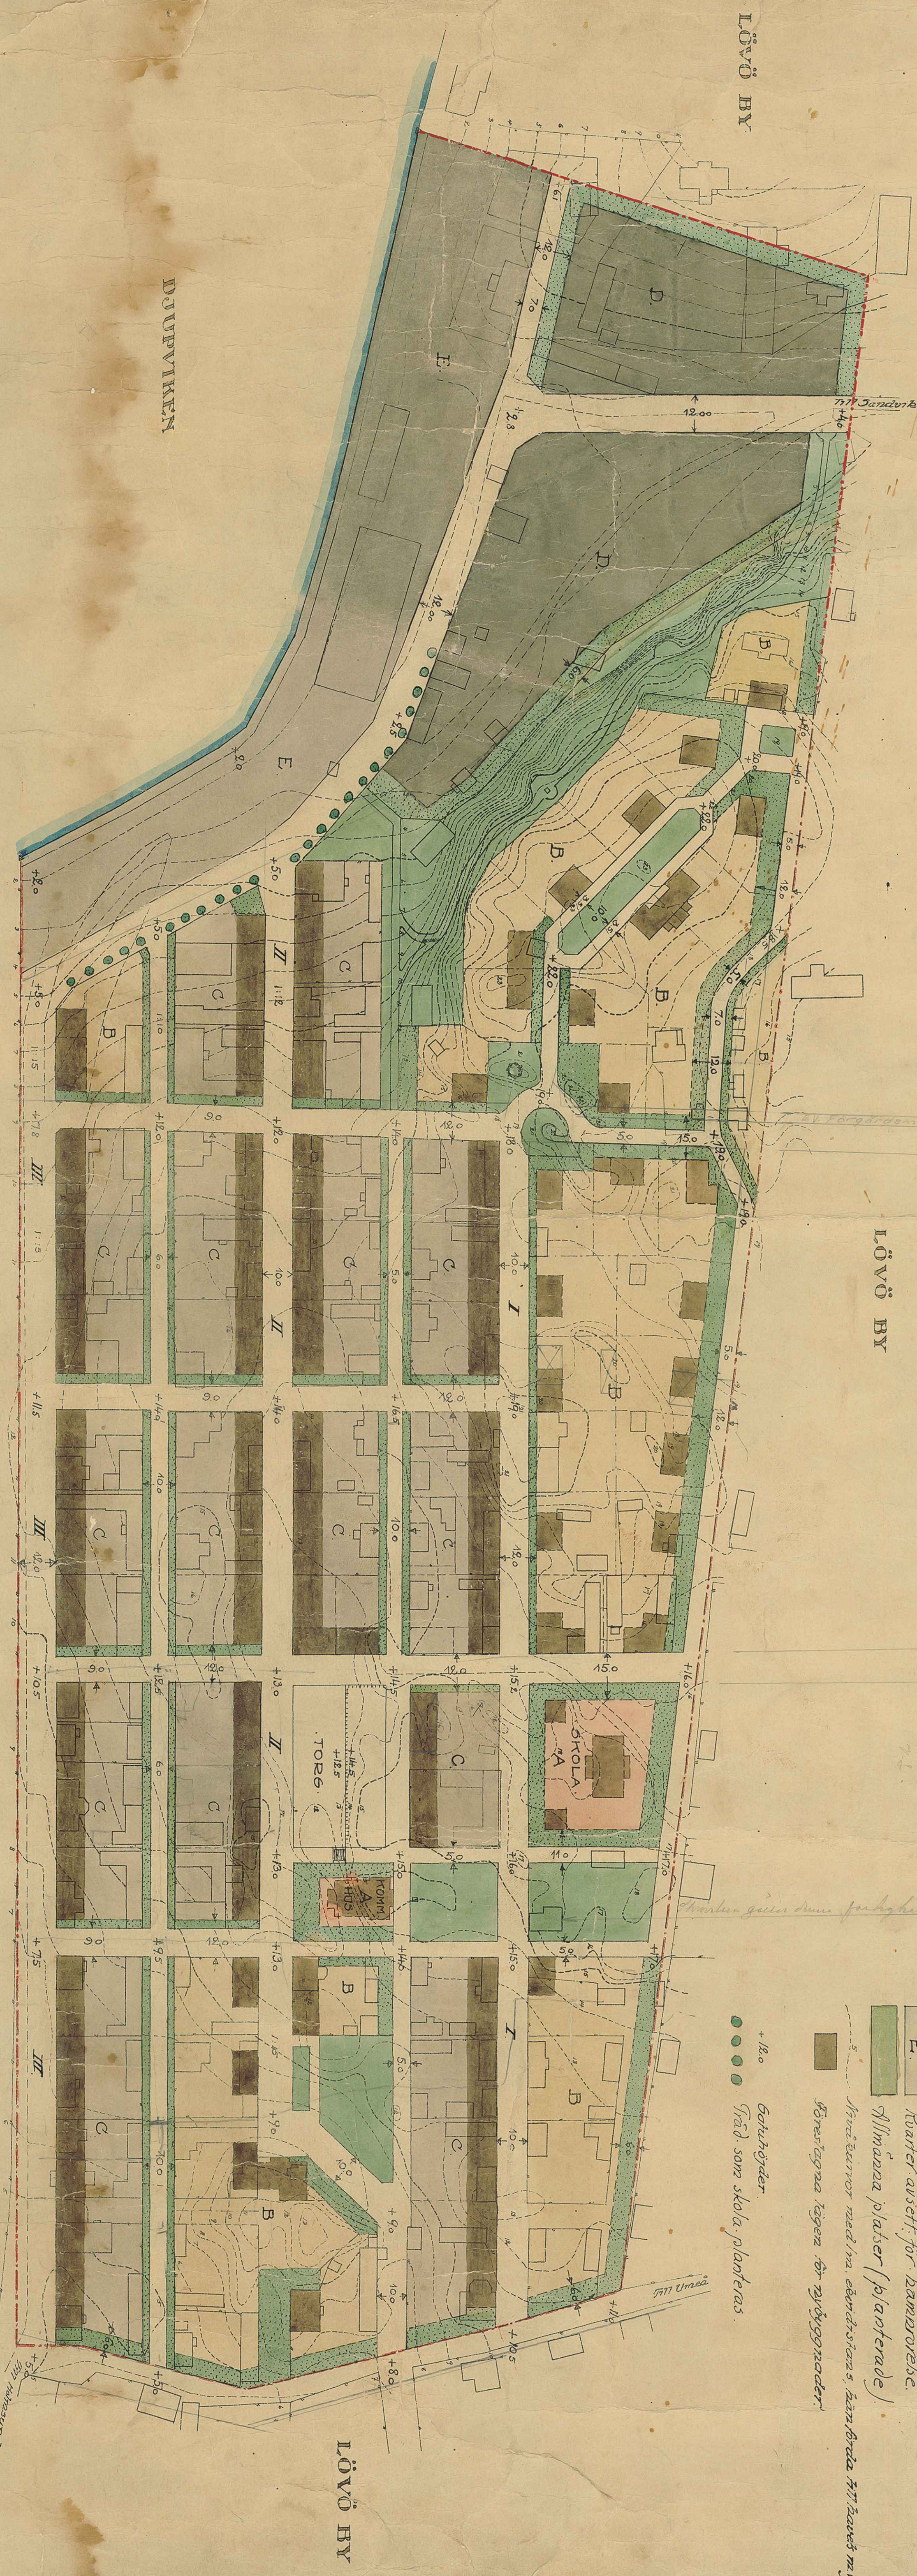

STADSPLAN FÖR DJUPVIK MUNICIPAL SAMHÄLLE SKALA 1:1000

UTI WESTERBOTTENS LÄN

Utläsa på rådhuset den 21 november 1924
Kl. 10.00 i församlingens sammanträde
På måndag kl. 10.00

W. Westerbotten

LÖVÖ BY

LÖVÖ BY

DJUPVIKEN

BEÖCCENHETAR

- Stadsplanens gränser och municipalsamhällets område
- A. Mark som inte får byggas
- B. Tomter för offentliga byggnader
- C. Tomter för fristående eller två och två kopplade hus
- D. Industriområden
- E. Tomter avsett för handelsväse
- Stilmässiga platser (planterade)
- Avsevärta medelårens, åsänkta 77.2 avset för by
- Försvärgna togar för nybyggnader
- +12.0 Gårdstomter
- Grön som skola-planterad