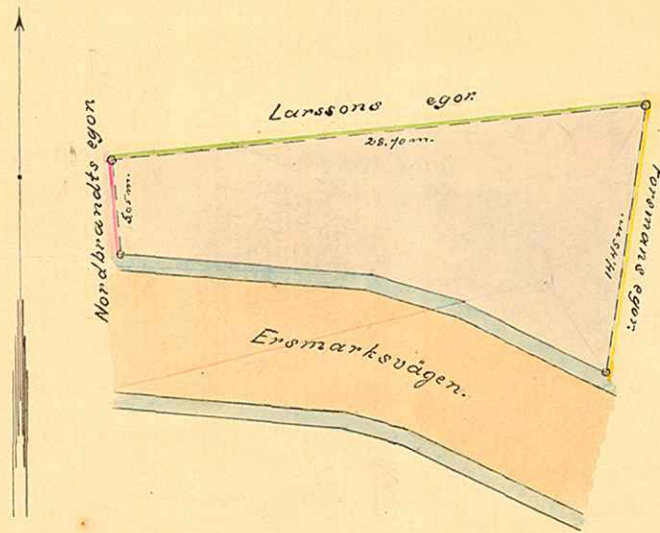

Tomtens areal = 2,32 ar.

KARTA

öfver

Maria Johanna Anderssons

del af jordegan

—= Öyggården =—

betecknad med N<sup>o</sup> 84

å

Umeå stads vretkarta

upprättad år 1903.

af

Frans Sjostrom

Stommåstons landtmålar

SKALMÄTT.

Stadsingenjörskontoret i Umeå

arkivakt 93/1939

Kvarteret: .....

Tomten nr: .....

Stadsögan nr: A 17:8