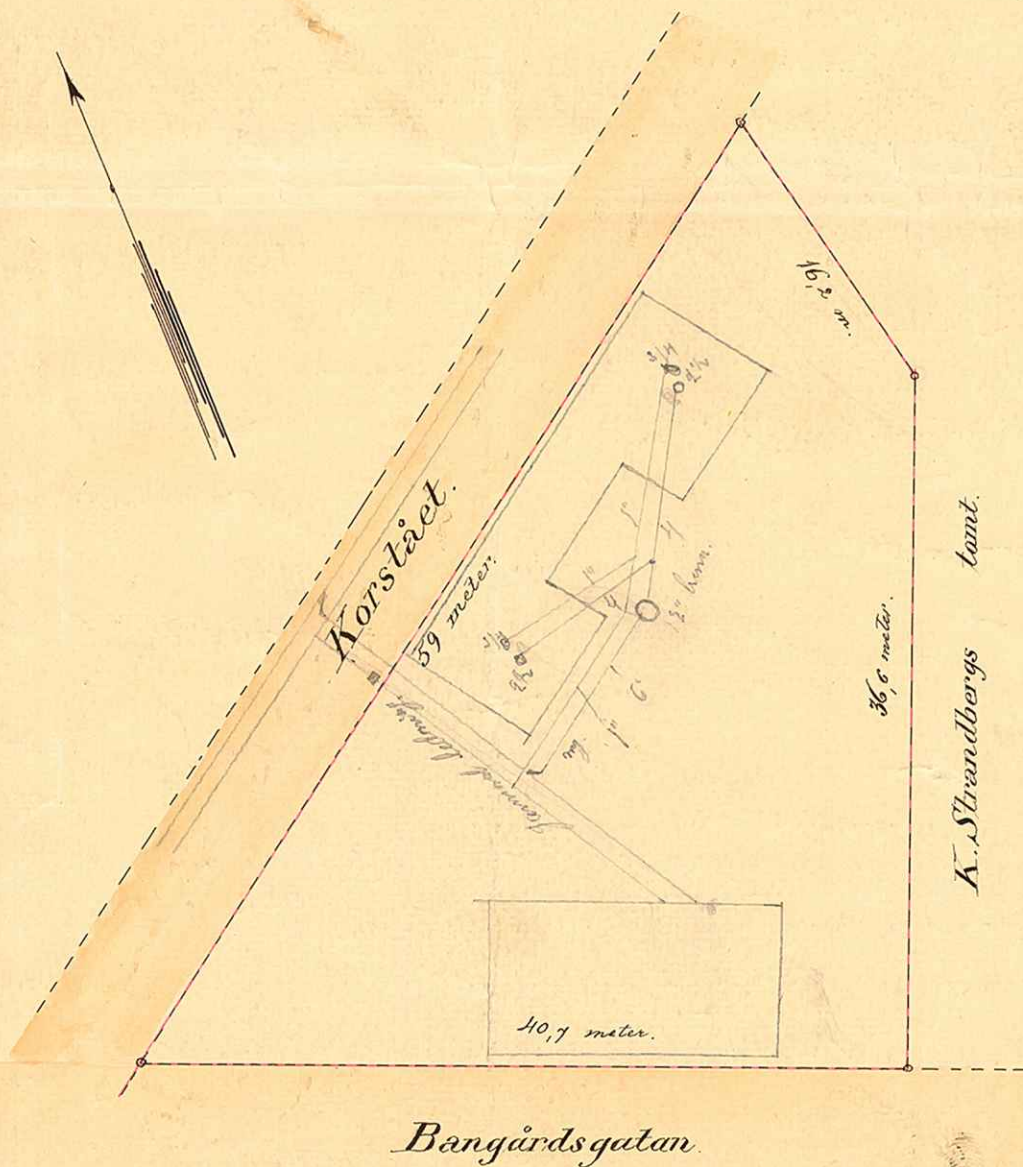

sta" 166.

KARTA

öfver

C. O. Sundströms tomt,
belägen å Tå eller Lindsgärdet,
under Nr. 119 = 121 i Umeå Stads vretkarta,

Upprättad i enlighet med
köpekontrakt af d. 16/5 07

år 1907 af:

Tycho Bergman

Kommissionslandmätare

Skalmått:

1:400 af verkliga längden.

areal enl
lagf
1215

Stadsingenjörskontoret i Umeå

arkivakt 92 | 1939

Lösen med stämpel kr. 5.50

Kvarteret:

Tomten nr: