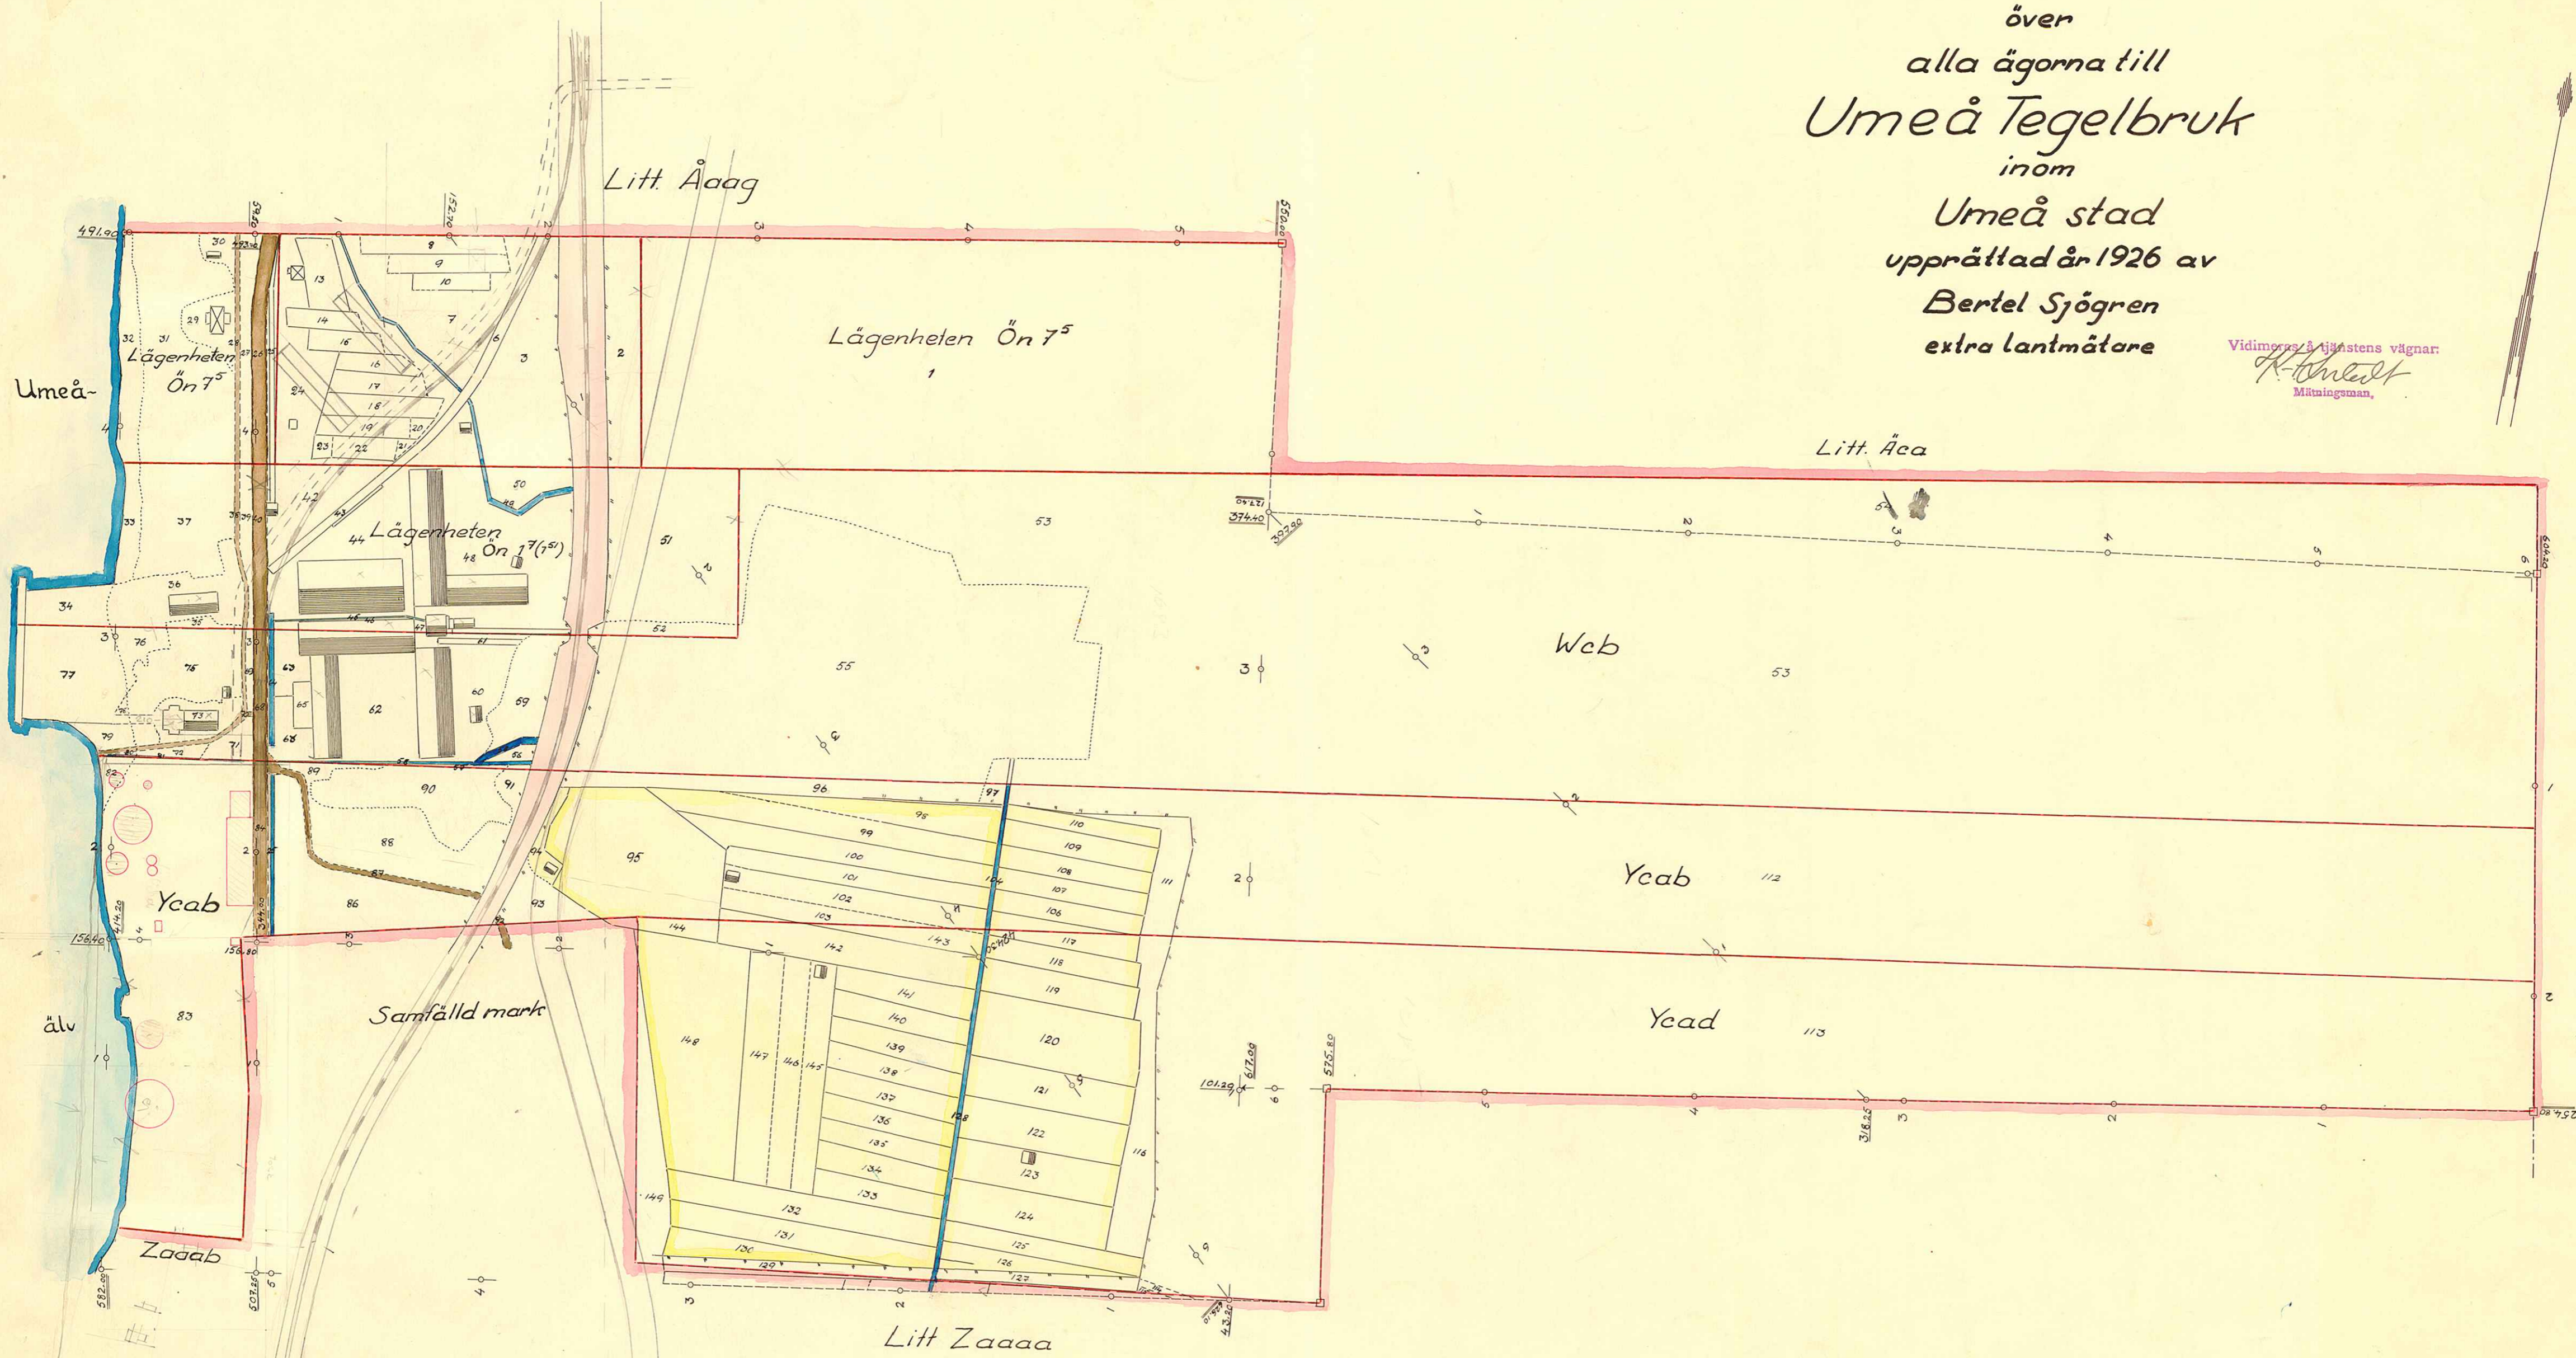

Karta  
över  
alla ägorna till  
Umeå Tegelbruk  
inom  
Umeå stad  
upprättad år 1926 av  
Bertel Sjögren  
extra lantmätare

Vidimors & Jönstens vägnar:  
*Bertel Sjögren*  
Mätningssman

- tomt
- åker
- äng
- vatten
- skogsmark
- vägar

Stadsingenjörskontoret  
arkivakt 73 11941  
A 14:20  
ortet: .....  
omten nr: .....  
Stadsögan nr: .....