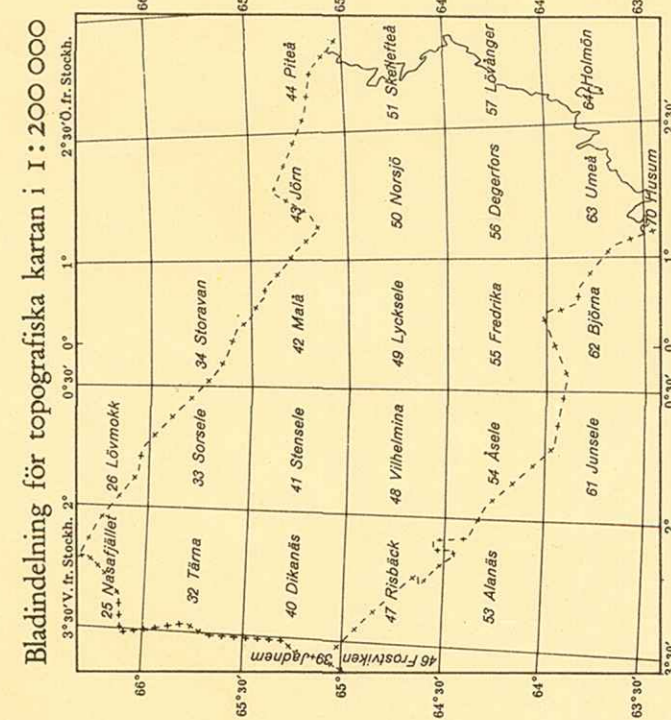

HÖJDKARTA ÖVER VÄSTERBOTTENS LÄN

Sammanställd år 1954 av STEN RUDBERG

Skala 1:400 000

HÖJKURVORNAS EKVIDISTANS 25 METER

Nannikarta

19:22

ARKIVAKT 66/1972
Kontrollat av
Statens karttjänst

Statens karttjänst
Replikationsstatistisk 1994
Jonas Feudlin