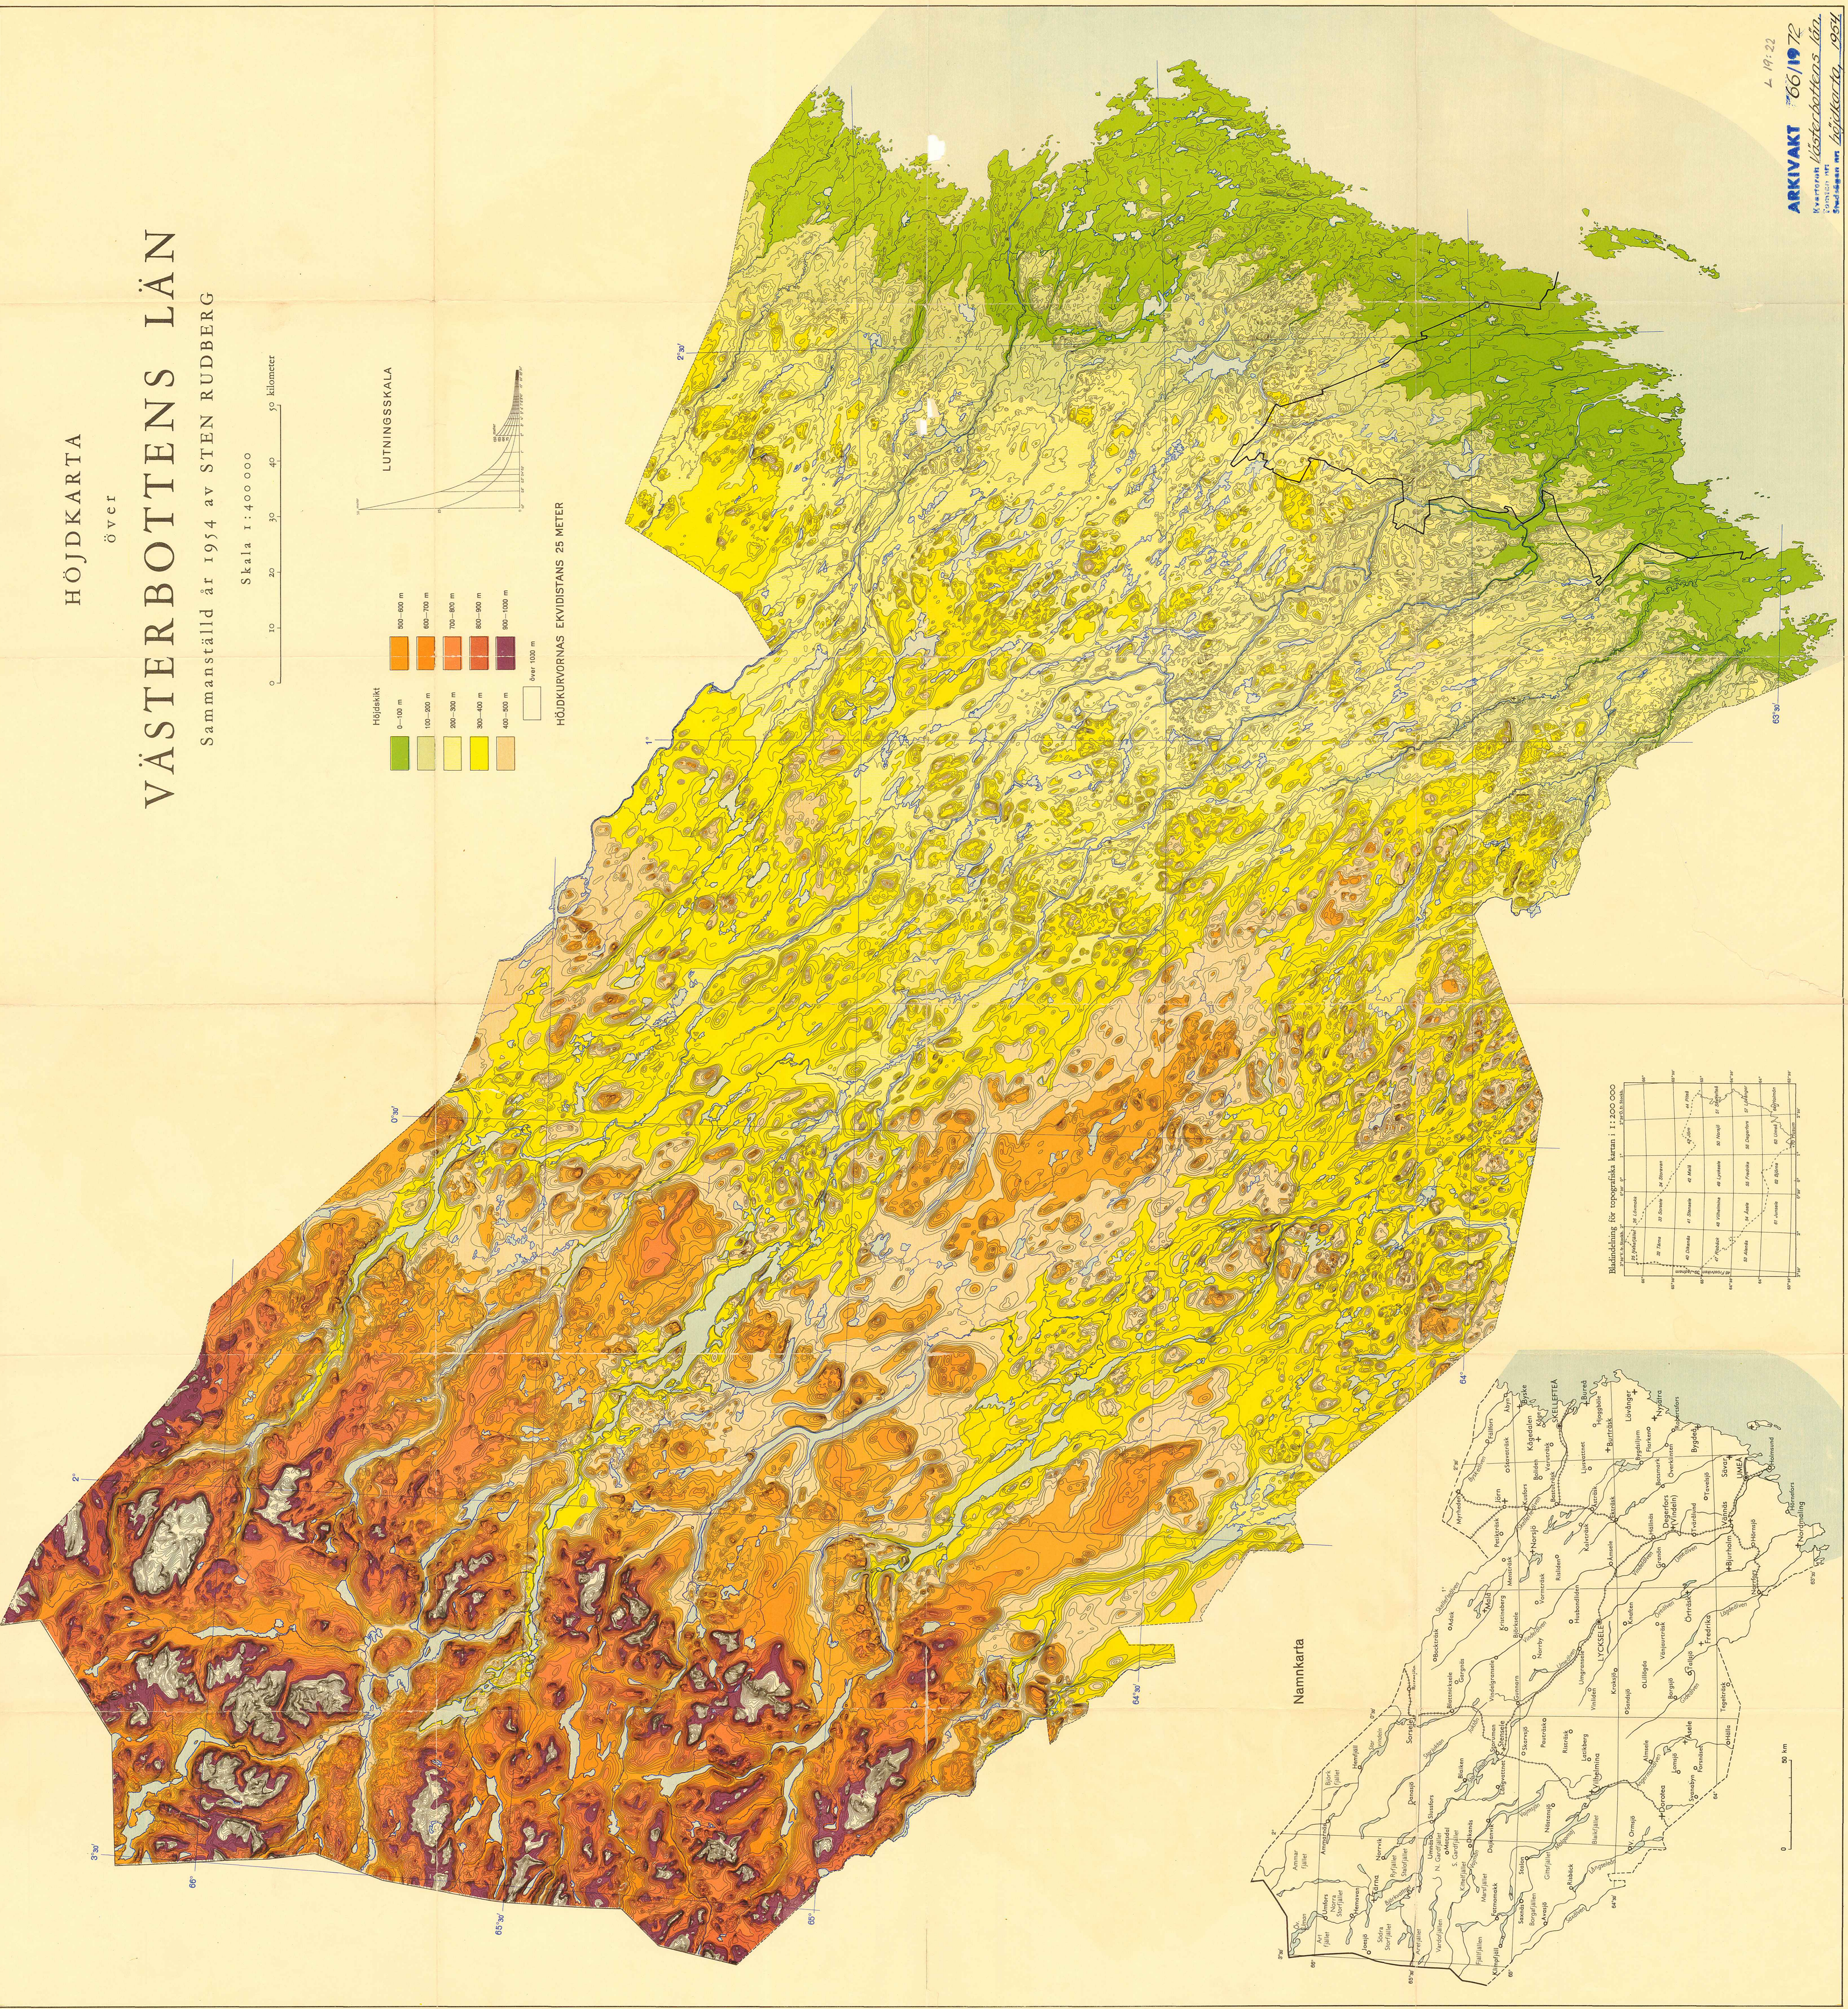

HÖJDKARTA ÖVER VÄSTERBOTTENS LÄN

Sammanställd år 1954 av STEN RUDBERG

Skala 1:400 000

HÖJKURVORNAS EKVIDISTANS 25 METER

Nannikarta

19:22

ARKIVAKT 66/1972
Kontrollat av
Statens karttjänst

Statens karttjänst
Replikationsstatistisk 1994
Jonas Feudlin