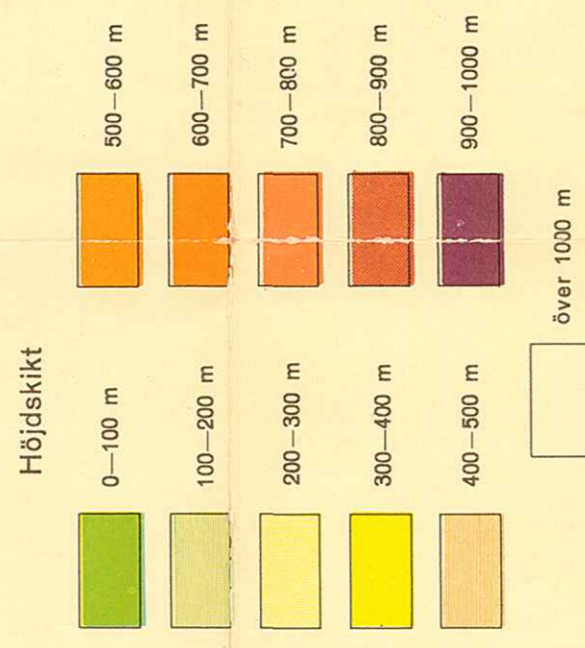

HÖJDKARTA ÖVER VÄSTERBOTTENS LÄN

Sammanställd år 1954 av STEN RUDBERG

Skala 1:400 000

HÖJKURVORNAS EKVIDISTANS 25 METER

Nannikarta

19:22

ARKIVAKT 66/1972
Kontrollat av
Statens karttjänst

Statens karttjänst
Replikationsstatistisk 1994
Jonas Feudlin