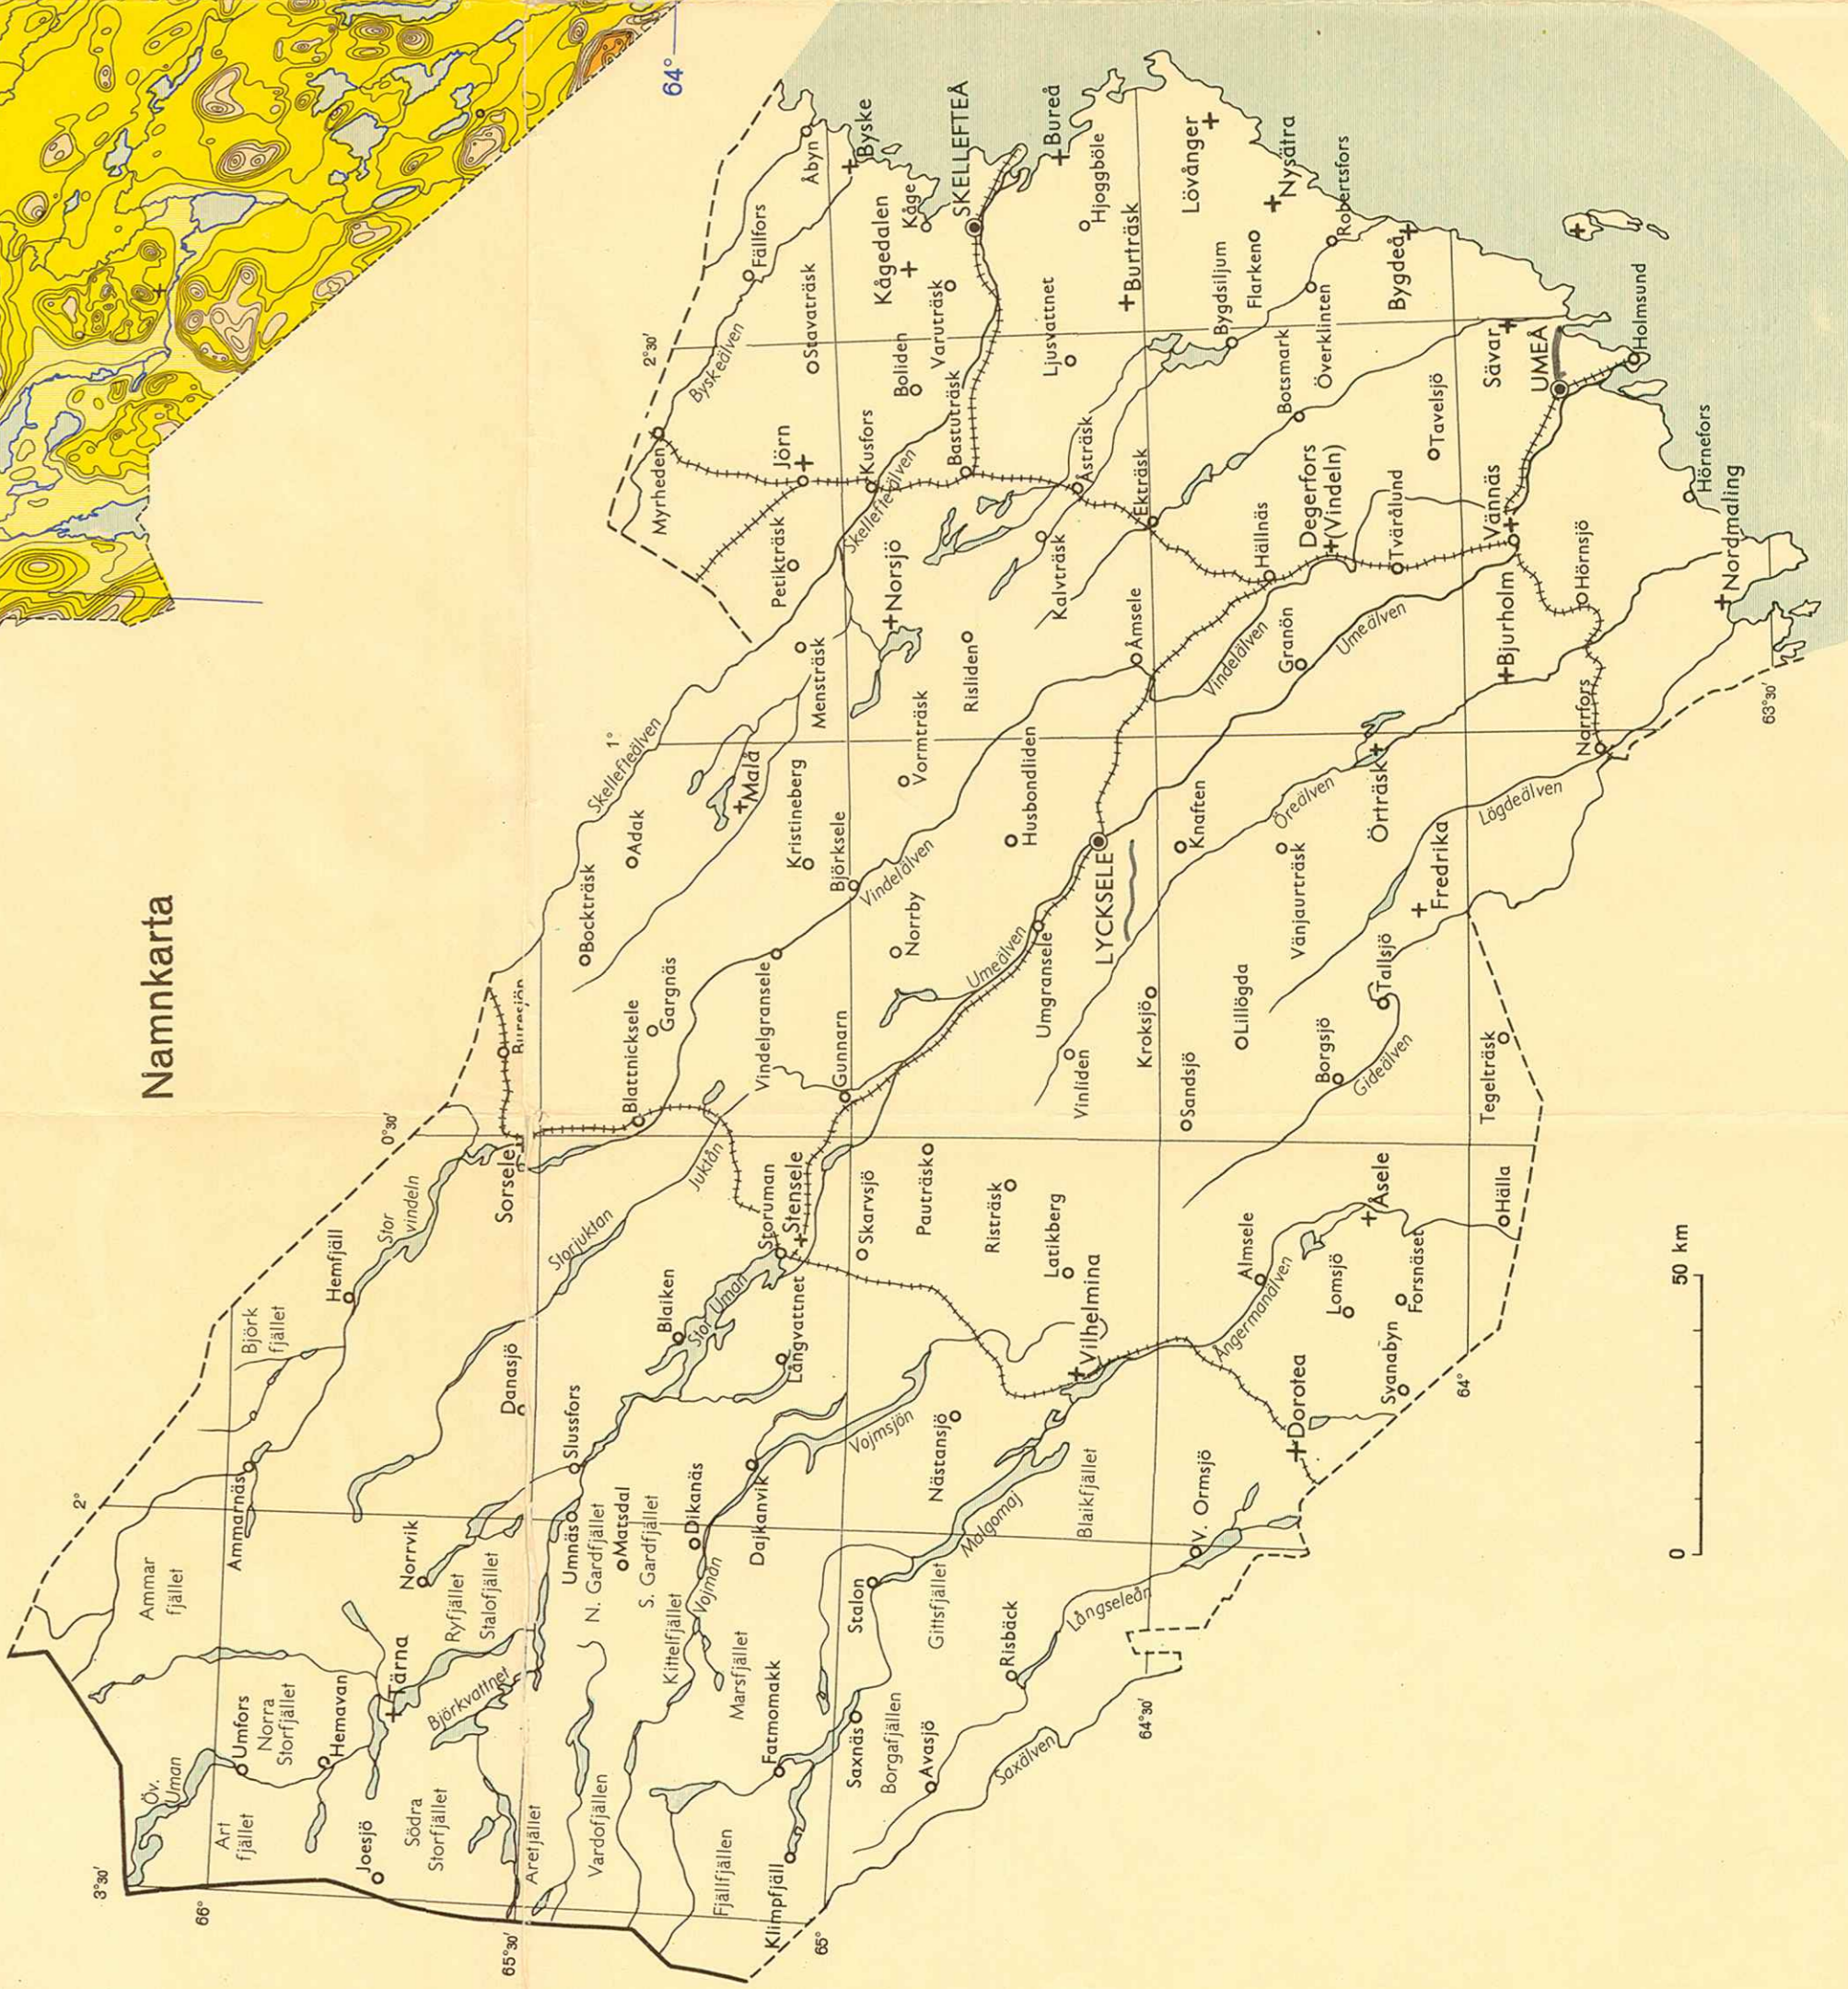

HÖJDKARTA ÖVER VÄSTERBOTTENS LÄN

Sammanställd år 1954 av STEN RUDBERG

Skala 1:400 000

HÖJKURVORNAS EKVIDISTANS 25 METER

Nannikarta

19:22

ARKIVAKT 66/1972
Kontrollat av
Statens karttjänst

Statens karttjänst
Replikationsstatistisk 1994
Jonas Feudlin