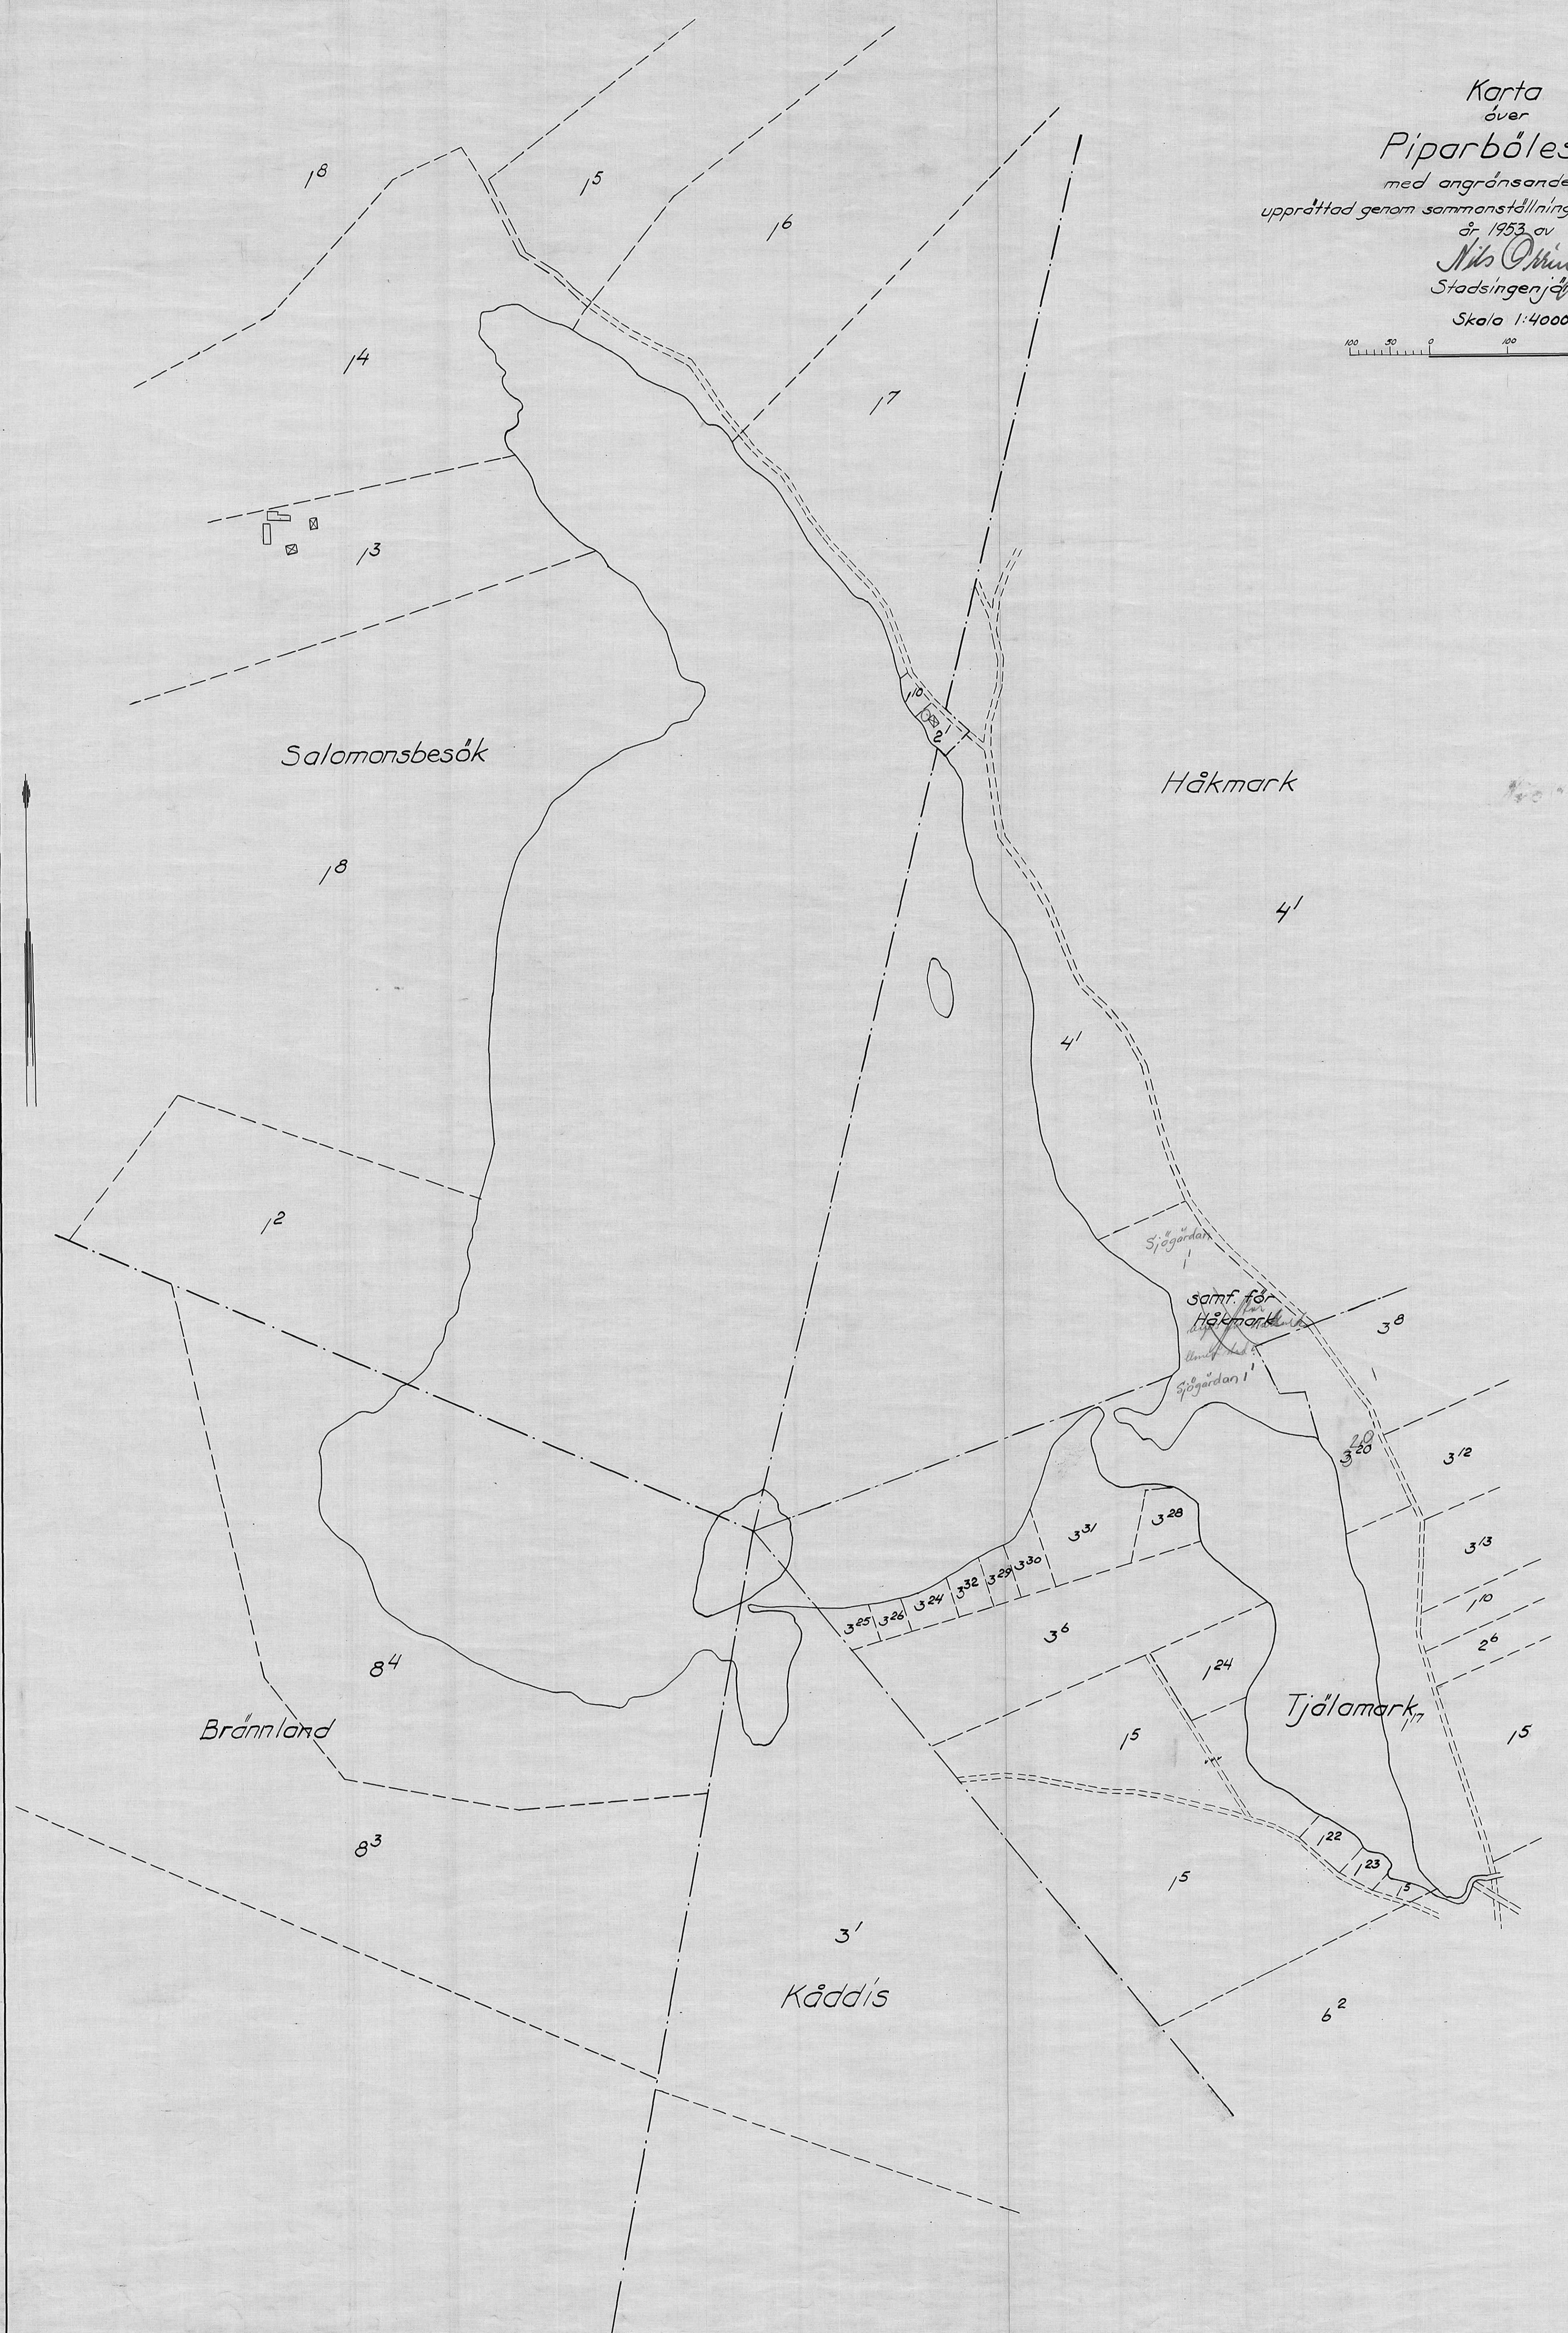

Karta
 över
Piparbölesjön
 med angränsande byar
 upprättad genom sammanställning av äldre kartor
 år 1953 av
Nils Öhning
 Stadsingenjör
 Skala 1:4000

ARKIVAKT 5/1958
 Kvarteret
 Sönder på
 Stadsplan nr