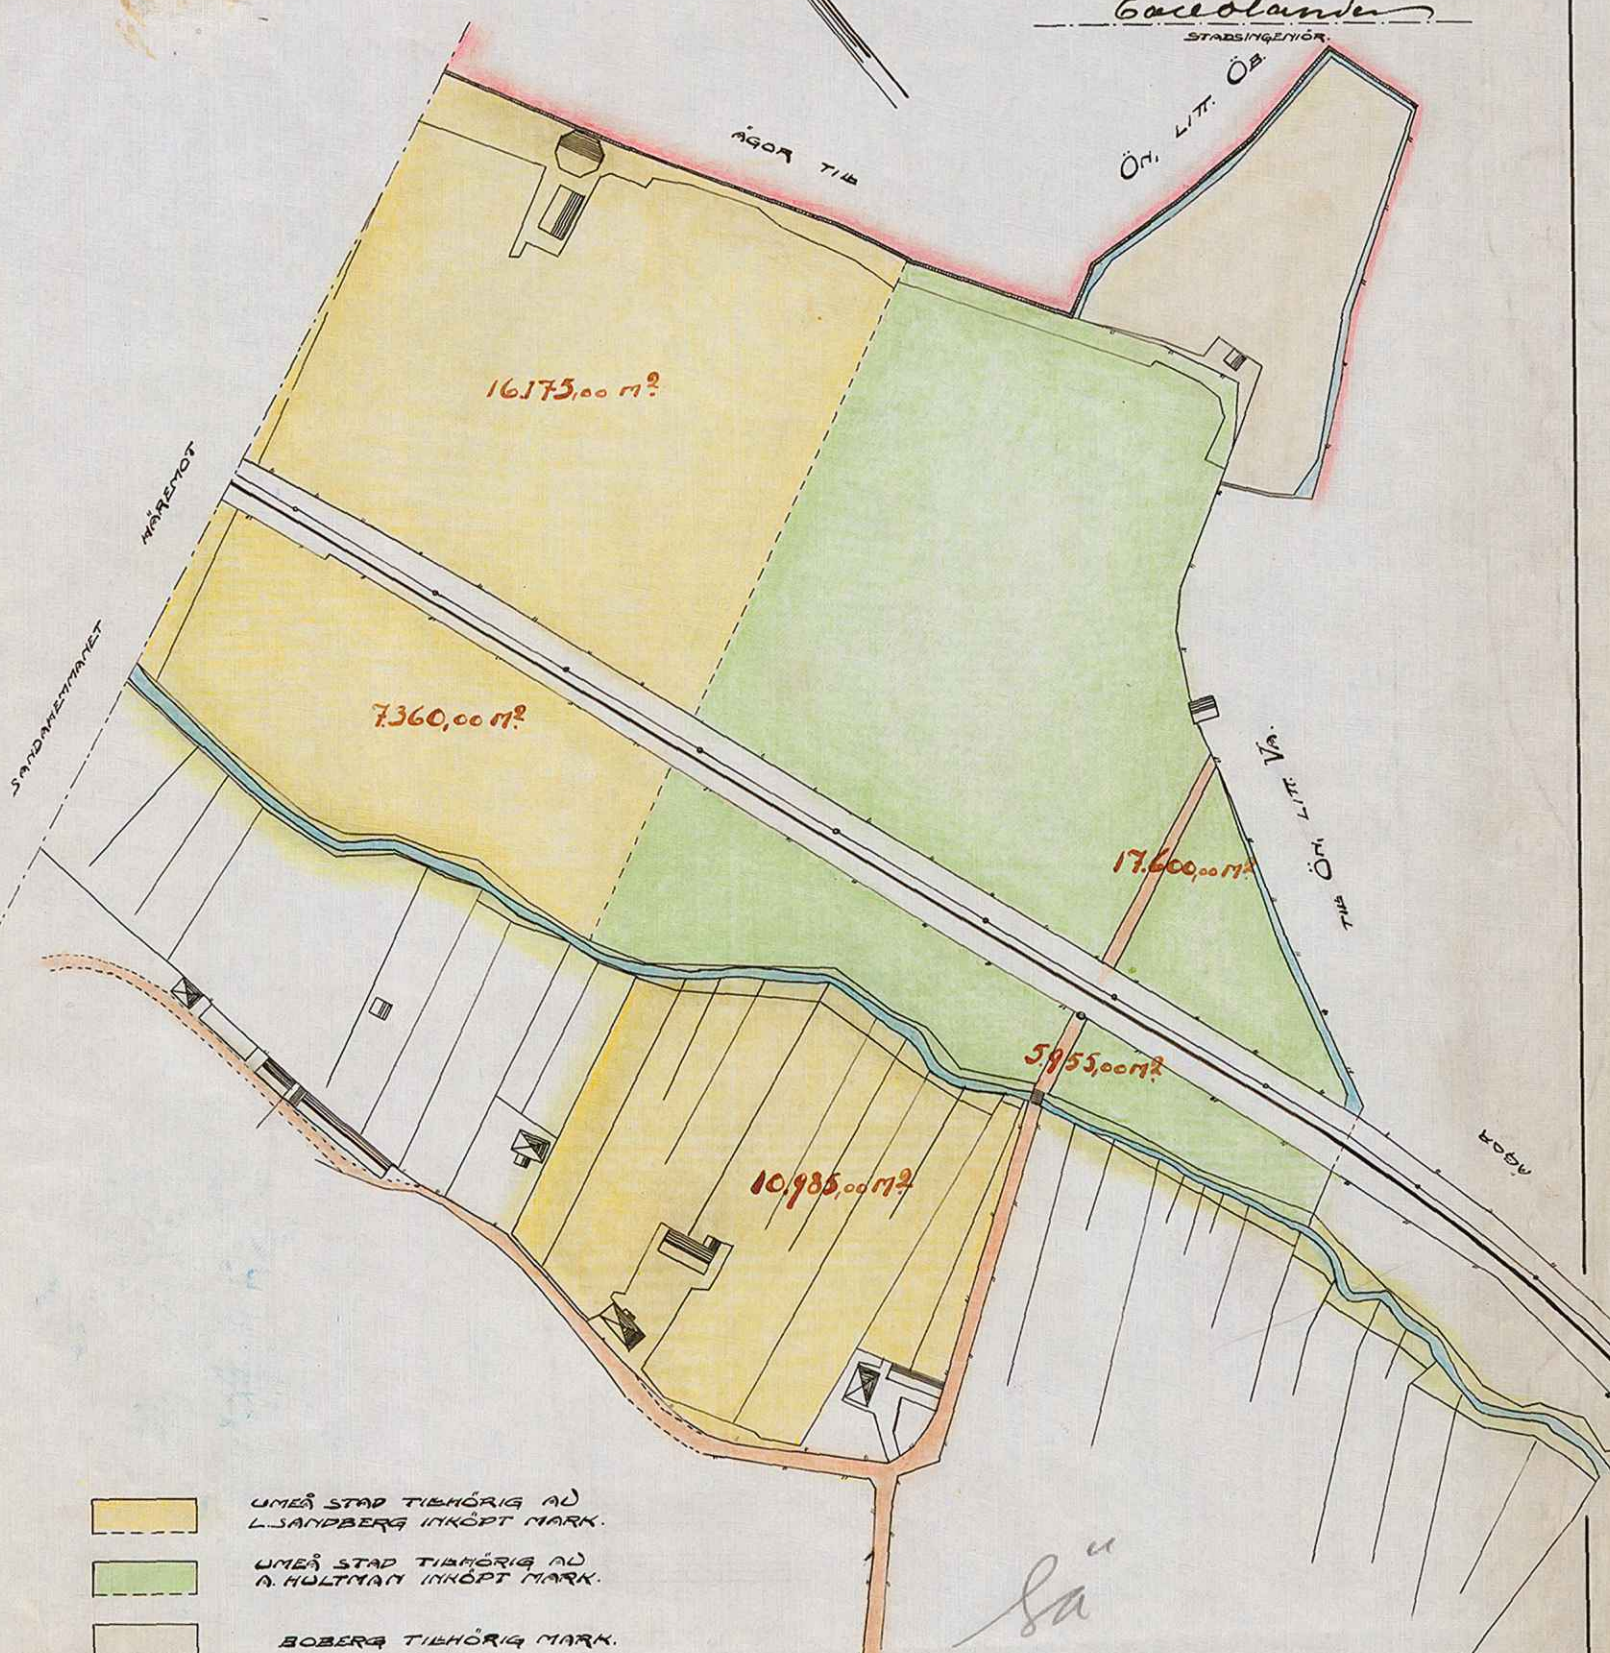

KARTA
ÖDER
UMEÅ STAD TILHÖRIG
AD
A. HULTMAN och L. SANDBERG
FÖRÖRÄDAD MARK
PÅ
"ÖSTERMÅLM"
UNDER
UMEÅ STAD,

KOPIERAD ÅR 1919 EFTER EN AD KOMMISSIONS-
LANTMÄTAREN J. F. JOHANSSON ÅR 1897 UPPRÄTTAD
"KARTA ÖDER INOM ÖNS OCH TEGS BYAR I UMEÅ
SOCKET BELÄGNA EGOR, LYDANDE UNDER UMEÅ
STAD"

UMEÅ STADS BYGGNADSKONTOR i NOV. 1919.
Coecolander
STADSINGENJÖR.