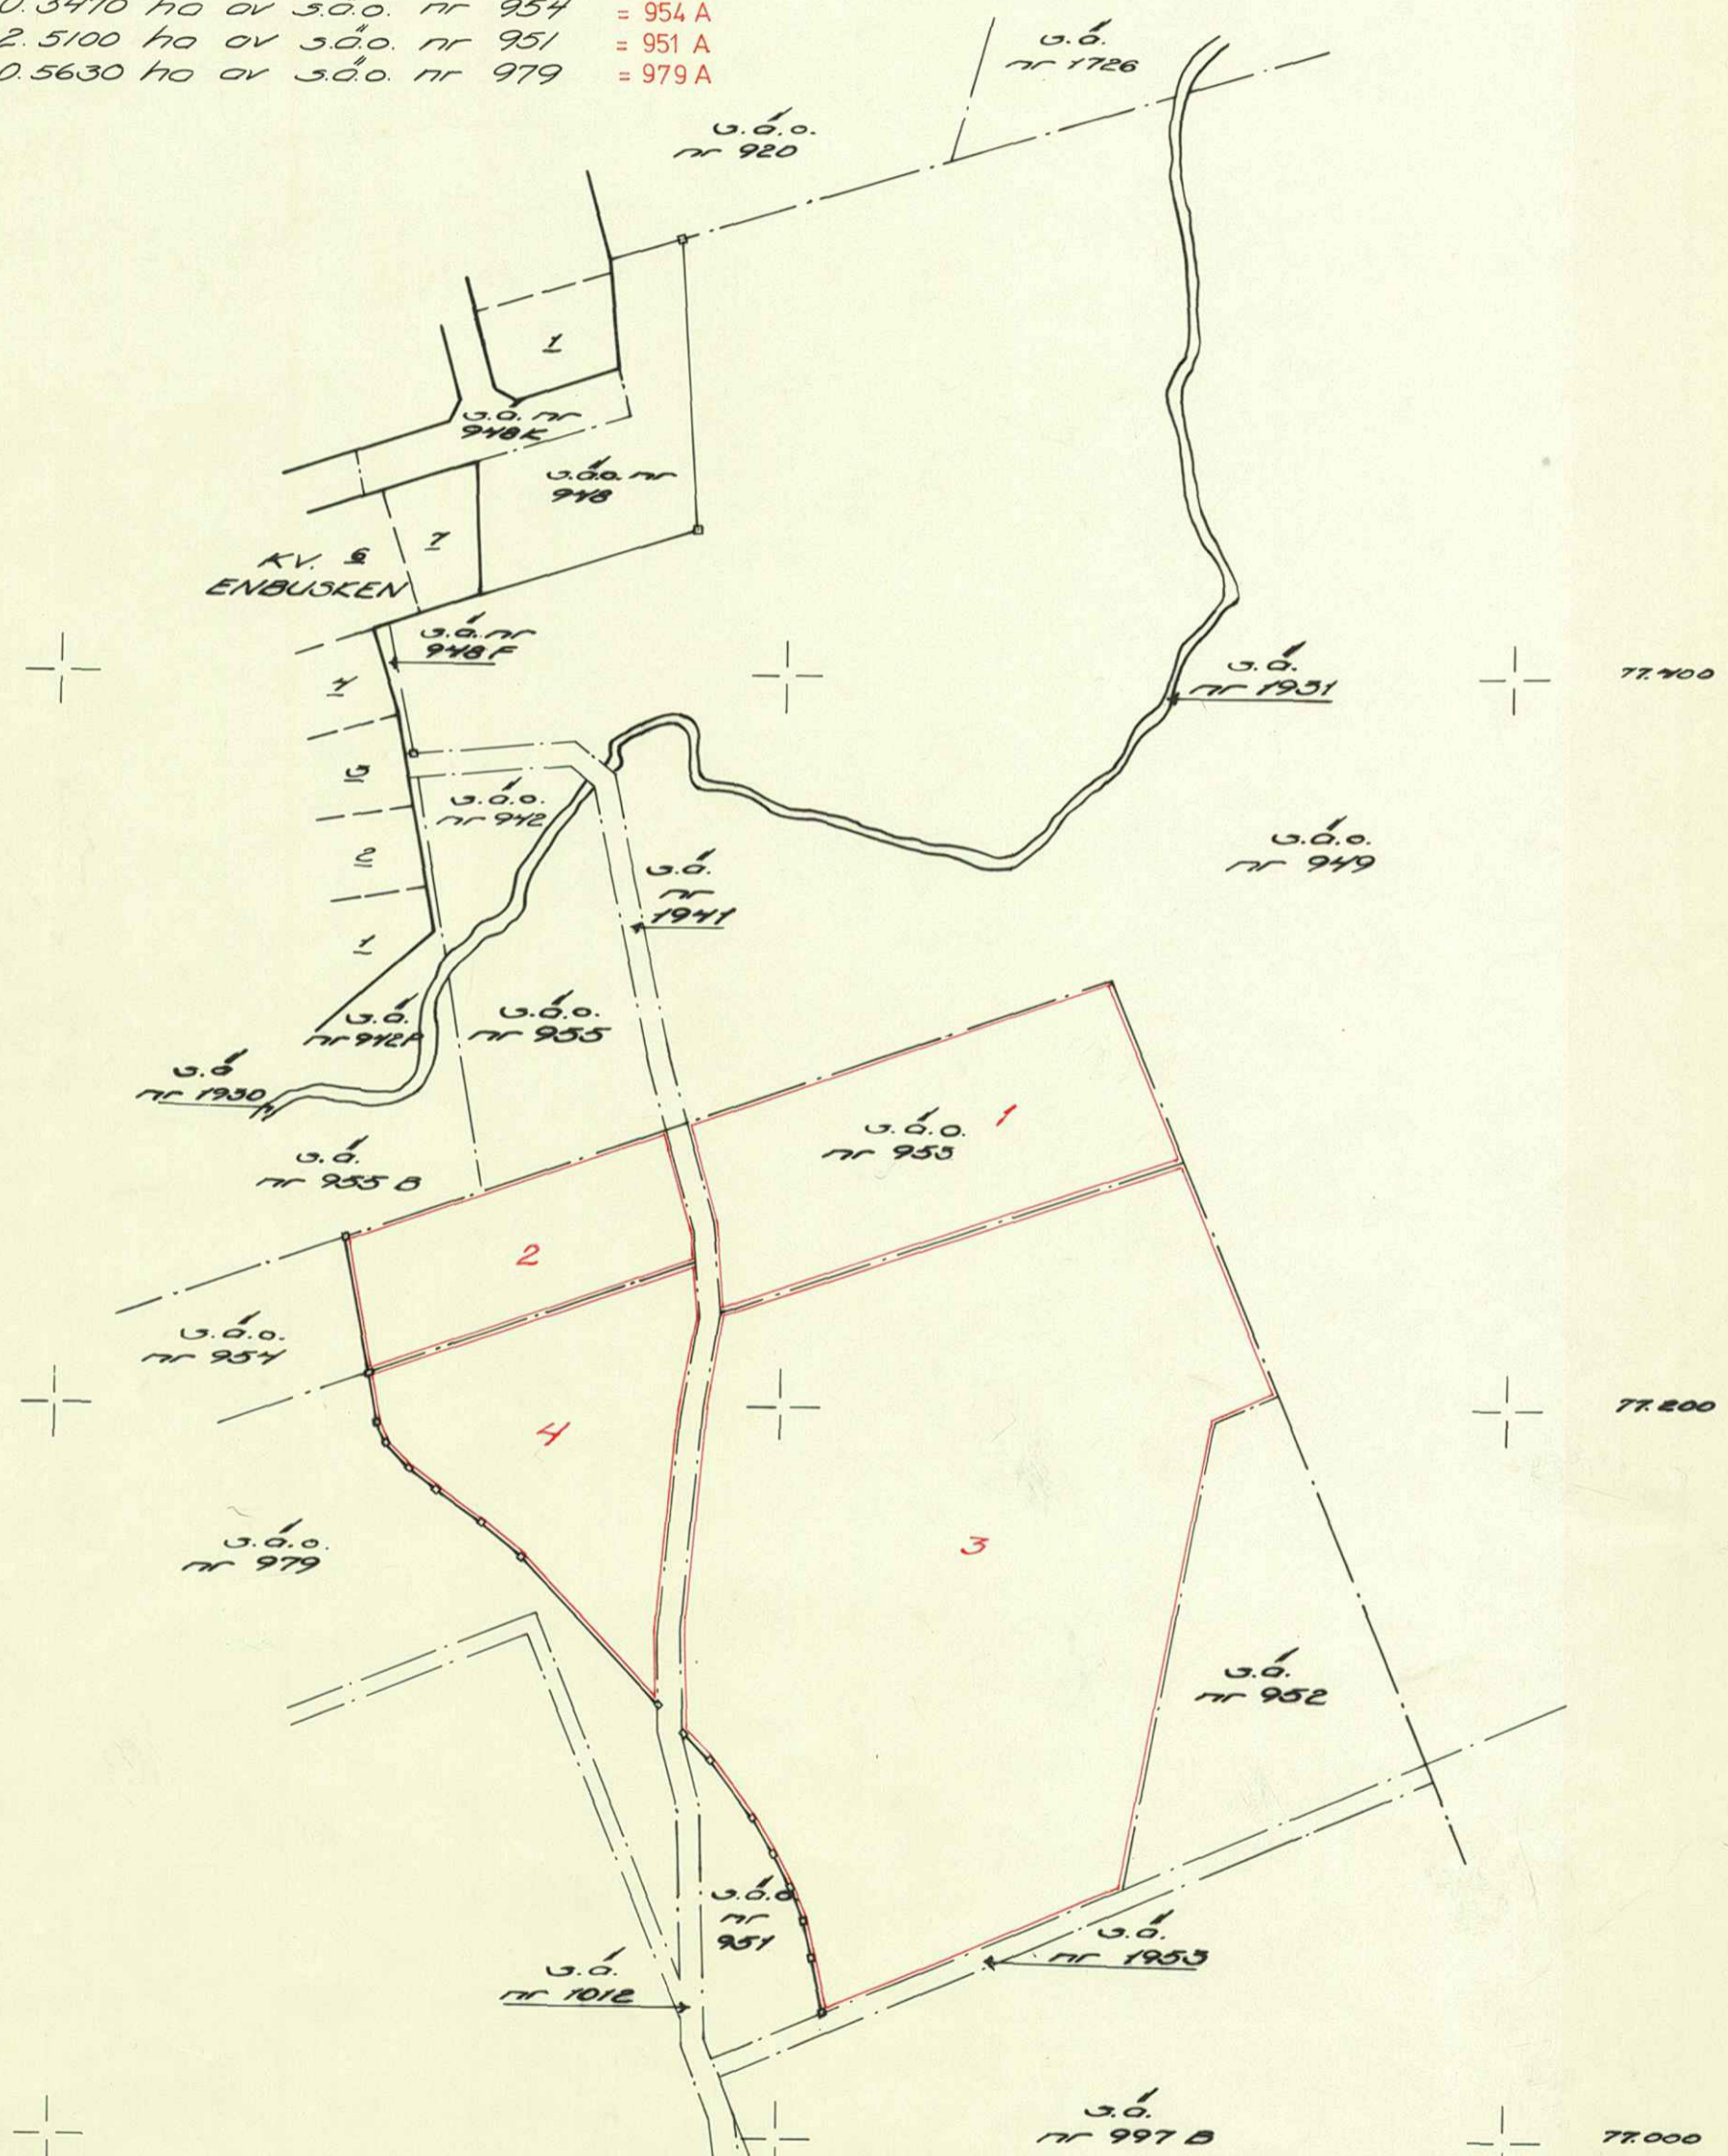

Karta  
 över  
 till expropriation föreslagna områden av  
 s.d.o. nr:ris 951, 954 och 979  
 samt s.d.o. nr 953  
 i Umeå stad.

*Nils Örnqvist*  
 Mättningsman

Skala 1:2000

- Fig. 1 : 0.6880 ha = s.d.o. nr 953 = 953 A
- "- 2 : 0.3470 ha av s.d.o. nr 954 = 954 A
- "- 3 : 2.5100 ha av s.d.o. nr 951 = 951 A
- "- 4 : 0.5630 ha av s.d.o. nr 979 = 979 A

ARKIVAKT 53/1966

Kvadraten Expropriationskarta

Stadsögan nr s.d.o. 951, 954, 979 och 953

A.B.