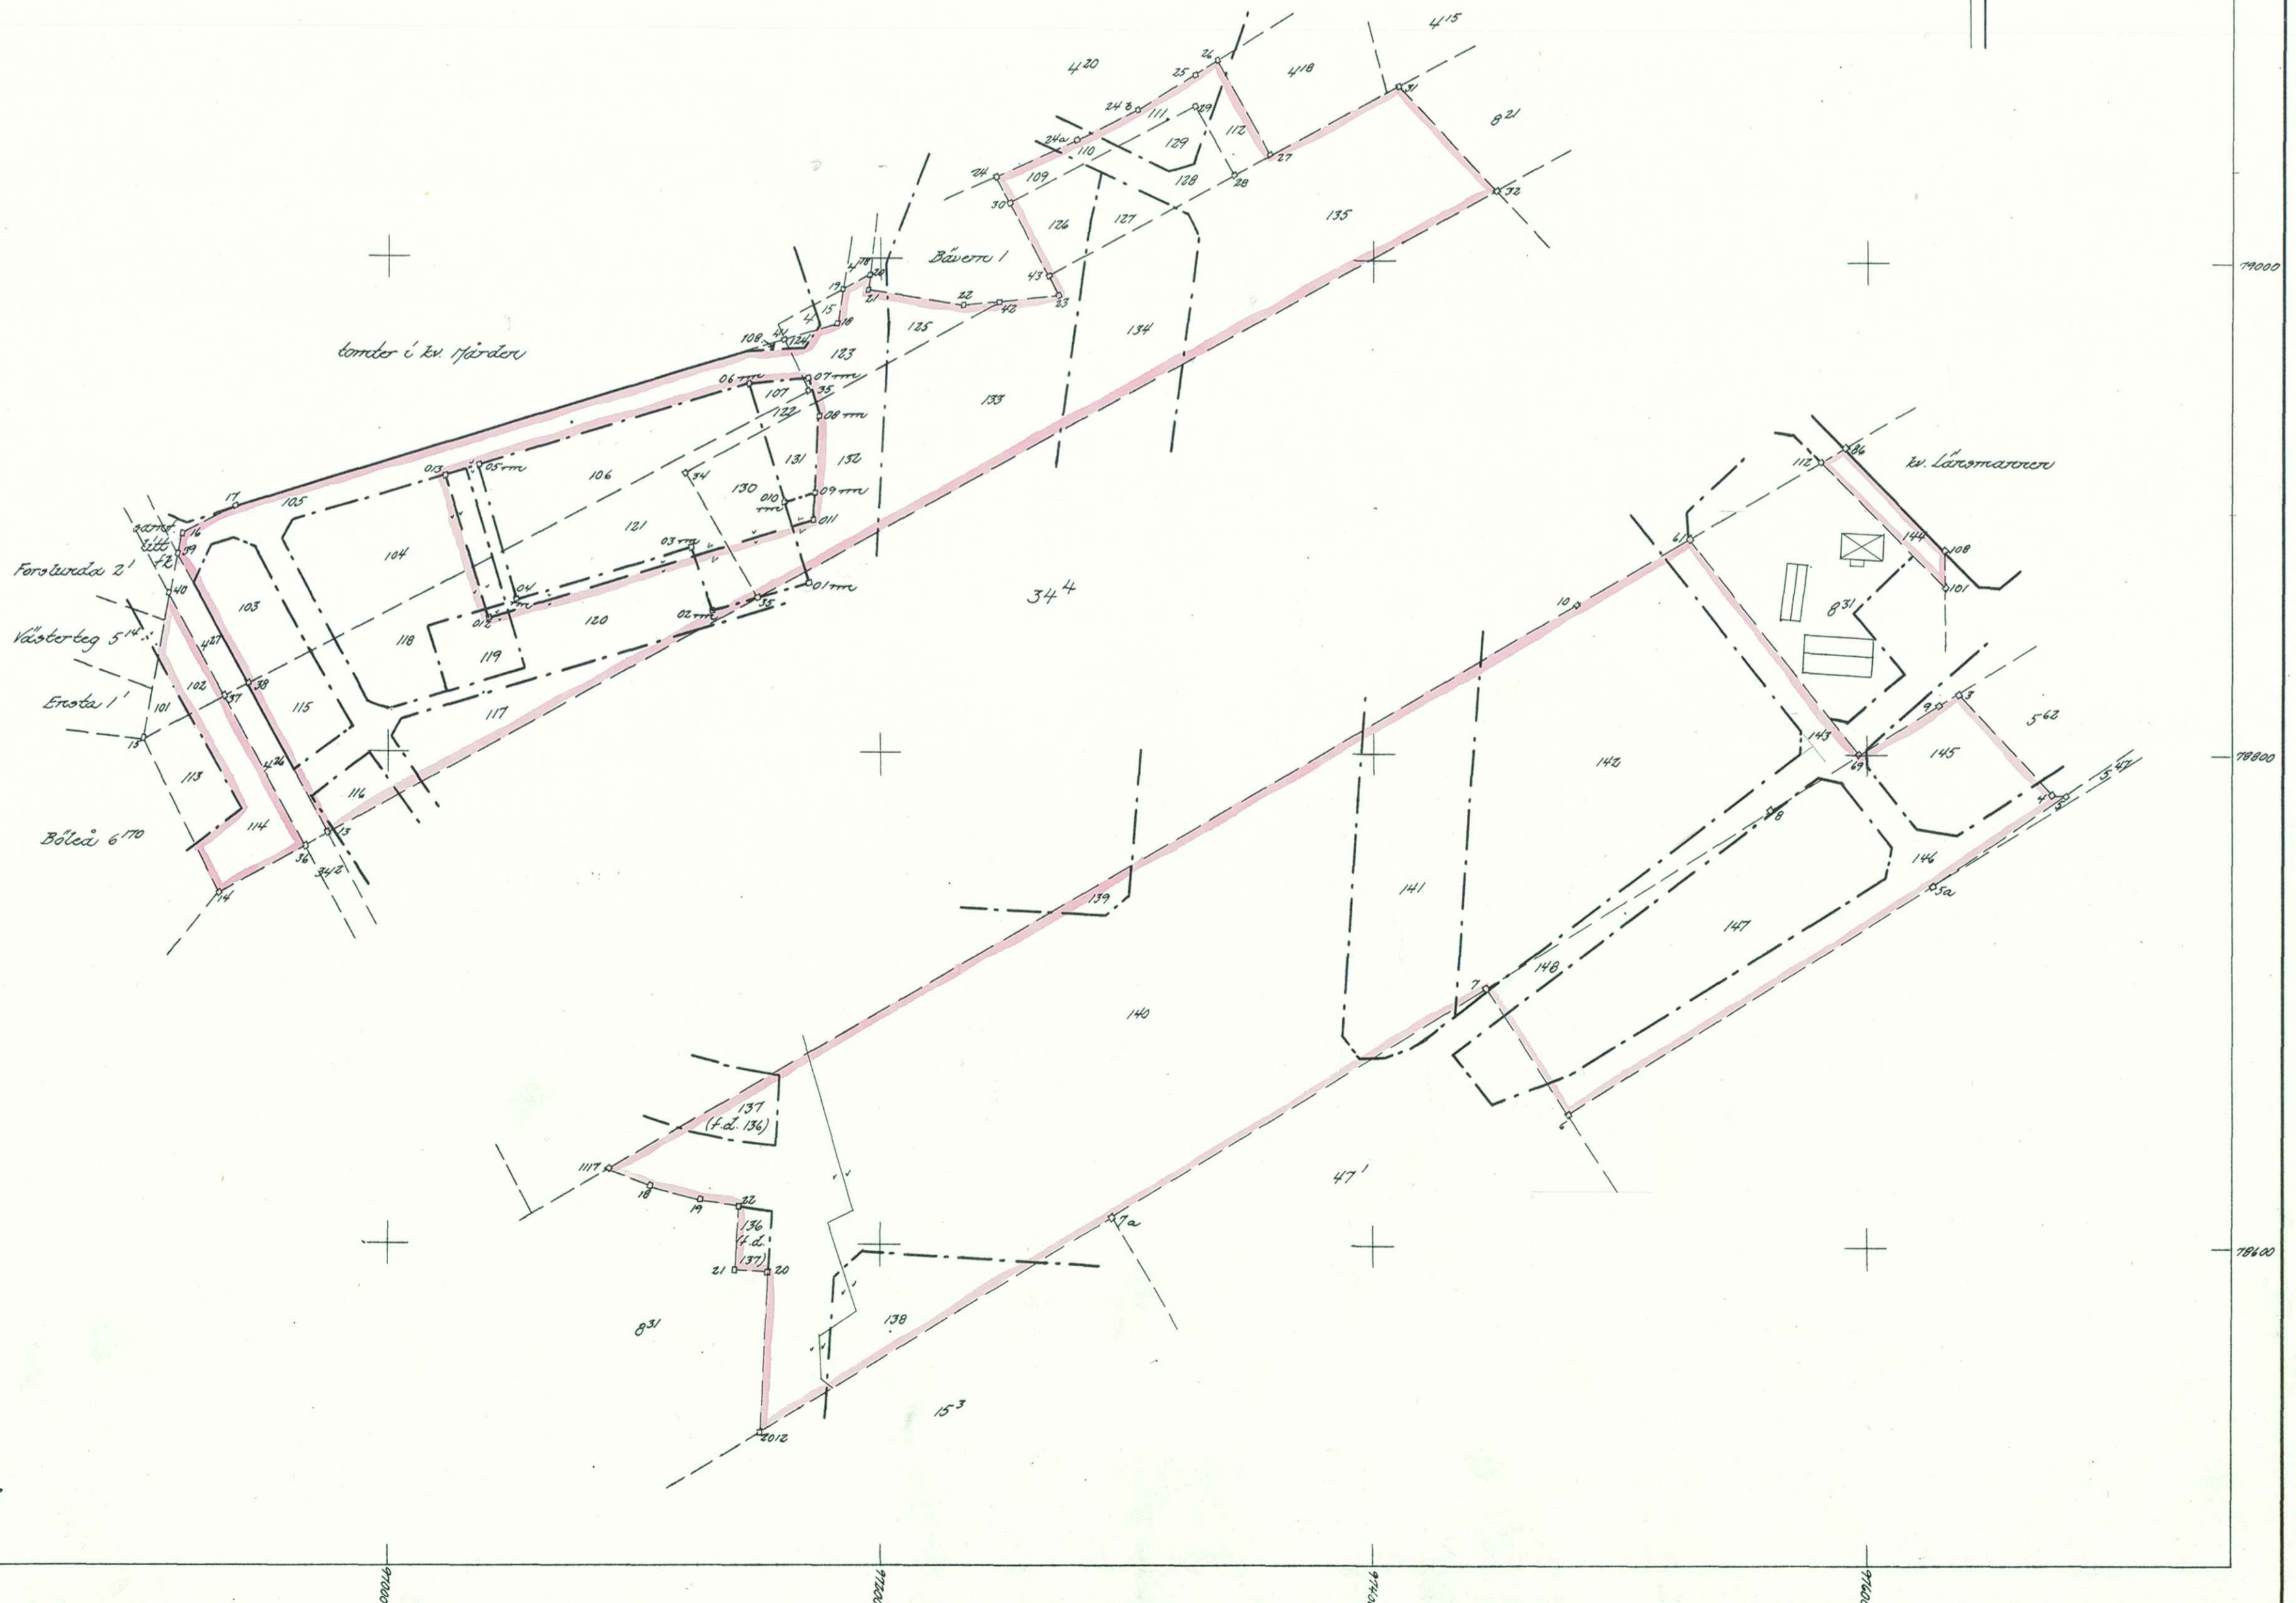

Karta

Över del av fastigheterna
VÄSTERTEG 4¹⁵, 4¹⁸, 5³², 8²¹ o. 8³¹
i Tego samhälle, Umeå socker, Västerbottens län;
upprättad jämte bestämningarna i 26 §
lag om expropriation av 12 maj 1971,
upprättad år 1964 av:

Jan Bilberg
distriktskartläggare

Skala 1:2000

Beskrivning, se anteck.

Koordinatförteckning, se anteck.

Fullbordad 22.4.1971
VÄSTERTEG 4⁴⁰, 4⁴¹, 5⁷⁶, 8⁹⁰ och 8⁹¹

Dnr 69/62

Exp. sul. qk. 88

SVENSKA REPRODUKTIONS AB 1964